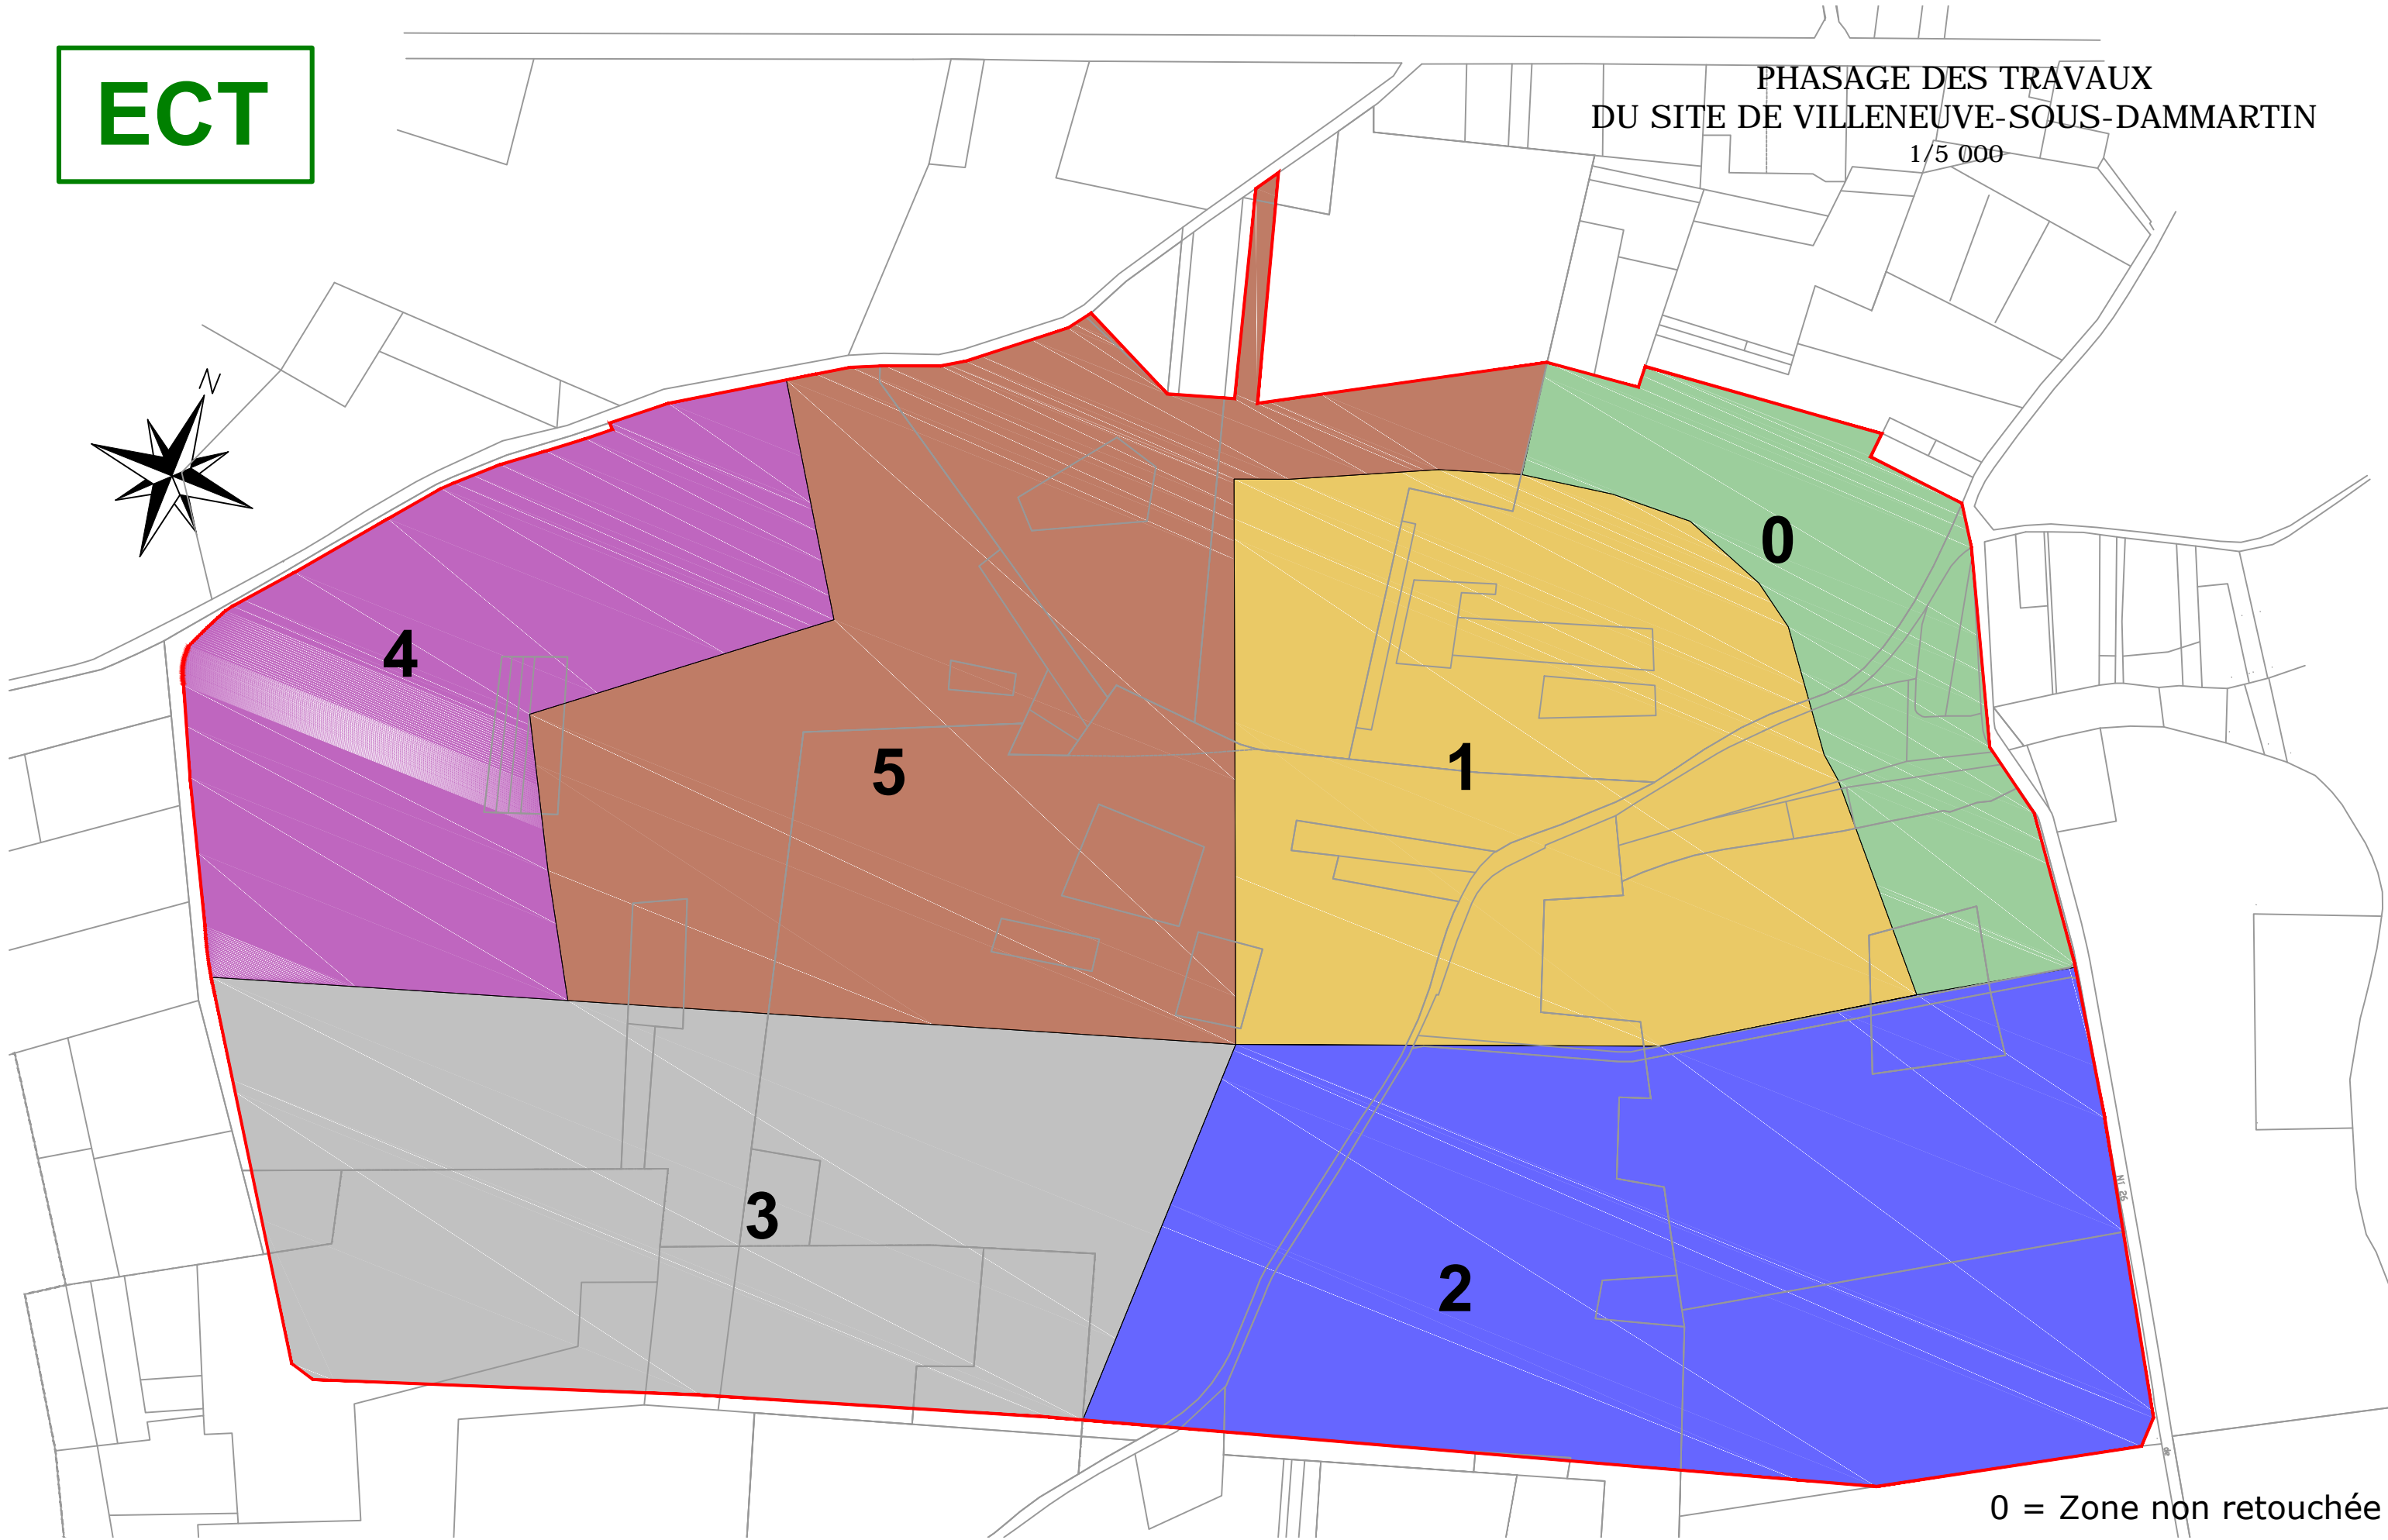

ECT

**PHASAGE DES TRAVAUX
DU SITE DE VILLENEUVE-SOUS-DAMMARTIN**

1/5 000

0 = Zone non retouchée