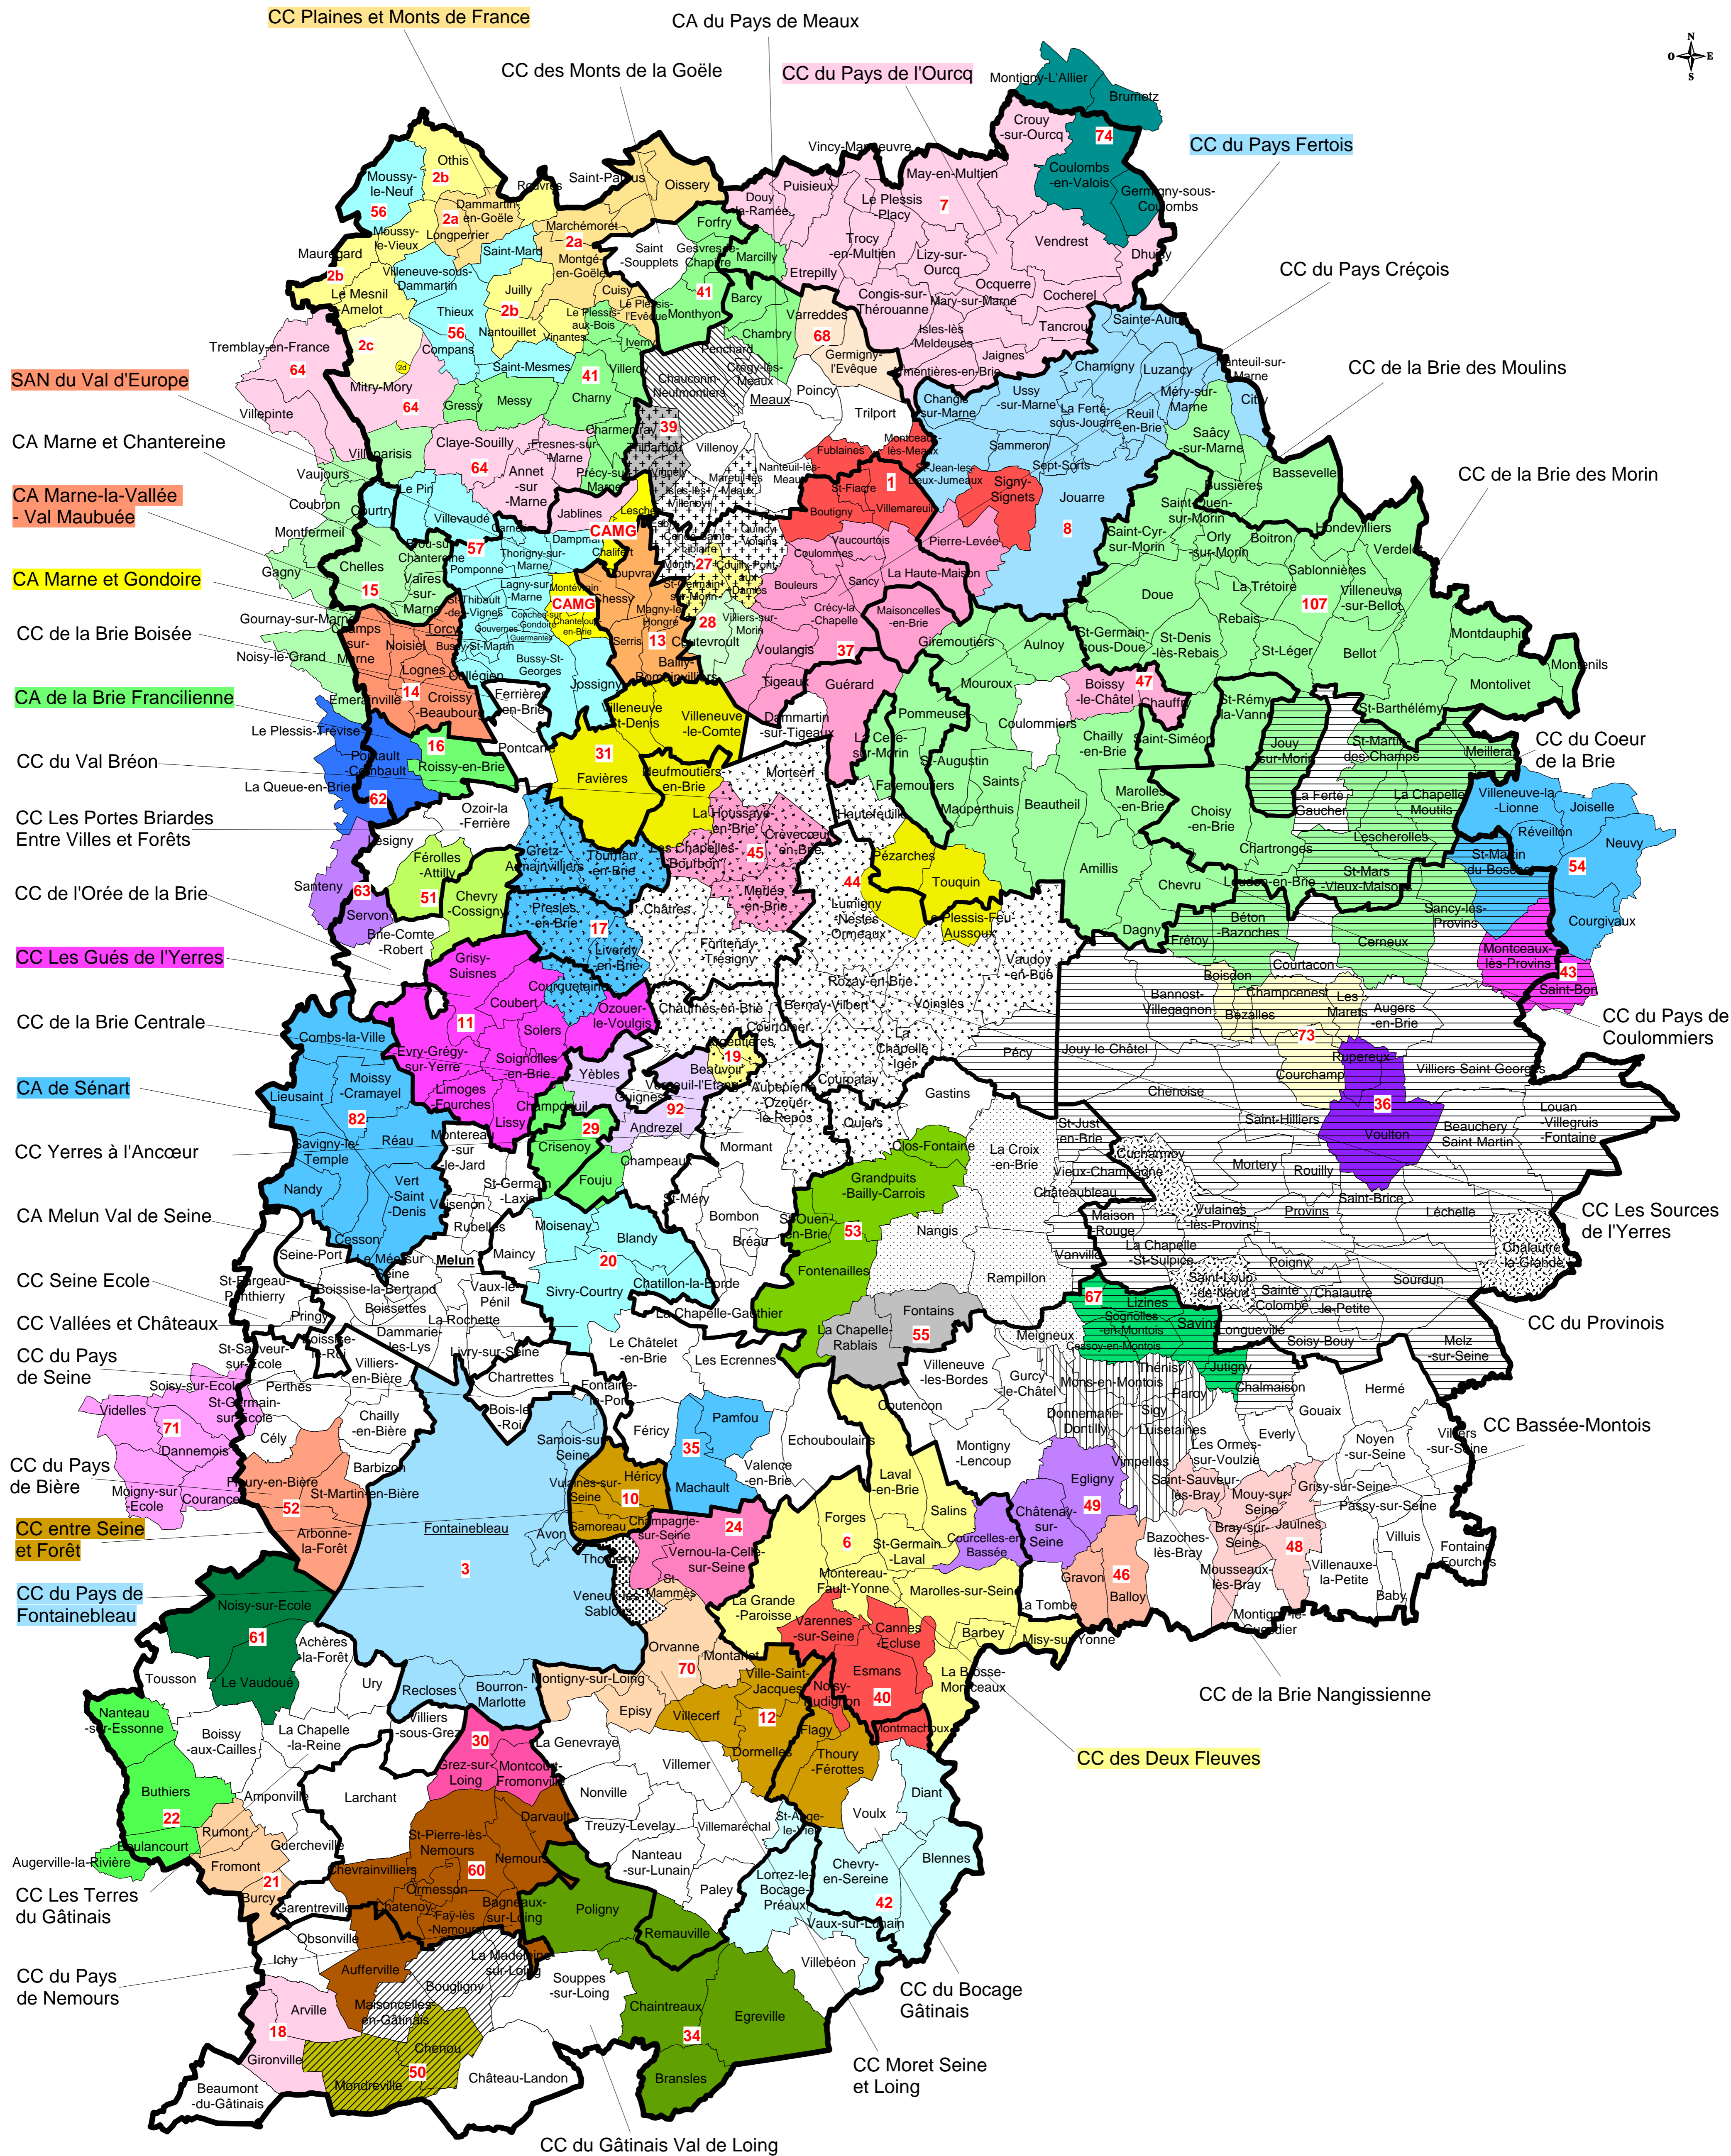

INTERCOMMUNALITE EAU POTABLE - SITUATION ACTUELLE (10 Février 2015)

TOUTES COMPETENCES (Distribution / Transport / Stockage / Production / Traitement)

Les 12 intercommunalités à fiscalité propre surlignées en couleur, disposent déjà de la compétence AEP.

DISTRIBUTION AEP ACTUEL		TRANSPORT AEP ACTUEL	
1 SANOM de Boulogny	(6)	63 SIAEP de Servon/Santenay	(2)
2a CC Plaines et Monts de France / ex CC du Pays de la Goële et du Multien	(8)	64 SMAEP de Tremblay en France	(6)
2b CC Plaines et Monts de France / ex CC de la Plaine de France	(8)	65 SIAEP de Plateau Est du Montois	(5)
3 CC du Pays de Fontainebleau	(5)	66 SIAEP de Germigny - Varreddes	(2)
6 CC des Deux Fleuves	(10)	67 SIAEP de Moret Seine et Loing	(5)
7 CC du Pays de l'Ourcq	(19)	68 SIAEP de Fontainebleau	(6)
8 CC du Pays Fertois	(14)	69 SIAEP de la Vallée de l'École (SIAEVE)	(3)
10 CC Entre Seine et Forêt	(2)	70 SIAEP de la Brie Champenoise	(6)
11 CC des Gués de l'Yerres	(8)	71 SIAE de Coulombs-en-Valois	(2)
12 SIAEP de la Vallée de l'Orvanne	(5)	72 CA de Sénart	(8)
13 SAN Val de Europe	(9)	73 SIAEP d'Andrézel, Verneuil l'Étang et Yèbles	(3)
14 CA Marne la Vallée - Val Maubuée	(6)	74 SIAEP de la Région de Lagny sur Marne	(16)
15 SEDIF	(10)	75 Syndicat mixte du Nord-Est (SNE)	(52)
16 CA de la Brie Francilienne	(11)	76 SIAEP de Nemours-Saint-Pierre	(2)
17 SMAEP de la région de Tourna en Brie	(8)	77 SIAEP de Noisy-sur-Ecole - Le Vaudois	(2)
18 SIAEP d'Avilly Girouville	(2)	78 SMAEP de l'Ouest Briard	(3)
19 SIAEP de Beauvoir-Argenteries	(2)		
20 SIAEP de Blandy les Tours	(4)		
21 SIAEP de Bucy Fromont Rumont	(2)		
22 SMAEP de la région de Buthiers	(4)		
23 SIAEP de Champagne sur Seine et Vernou la Celle sur Seine	(2)		
24 SIAEP de Couilly Pont aux Dames, Saint Germain sur Morin	(2)		
25 SIAEP de Coutureville et Villiers sur Morin	(2)		
26 SIAEP de Cuisy-en-France	(3)		
27 SIAEP de Crissey Fouy Champdeuil	(2)		
28 SIAEP de Grez sur Loing Montcourt Fromonville	(2)		
29 SIAEP de la Brie Boisée	(4)		
30 SIAEP de la Brie Boisée	(4)		
31 SIAEP de la Brie Boisée	(4)		
32 SIAEP de la Brie Boisée	(4)		
33 SIAEP de la Brie Boisée	(4)		
34 SIVOM du Plateau Sud du Bocage	(5)		
35 SIAEP de Machault Pamfou	(2)		
36 SIAEP de Ruperoux et Vouillon	(2)		
37 SIAEP de Crécy la Chapelle	(11)		
38 SIAEP de Trilbardou Vignely	(2)		
39 SIAEP de Varennes sur Seine	(5)		
40 SIAEP de la Bassée de la Thérouranne	(14)		
41 SIAEP de la Brie Champenoise	(6)		
42 SIAEP de la Brie Champenoise	(6)		
43 SIAEP de la Chapelle Rablais	(2)		
44 SIAEP de la Goële	(2)		
45 SIAEP de la région de Lagny sur Marne	(4)		
46 SIAEP de Nemours-Saint-Pierre	(4)		
47 SIAEP de Noisy-sur-Ecole - Le Vaudois	(2)		
48 SIAEP de la région de Bray sur Seine	(5)		
49 SMAEP de Chatenay sur Seine	(2)		
50 SIAEP de Chenou Mondreville	(2)		
51 SIAEP de Chevry-Ferolles	(11)		
52 SIAEP de Fleury en Bière	(2)		
53 SIAEP de Grandpuits-Bailly-Carrois	(5)		
54 SIAEP de la Brie Champenoise	(14)		
55 SIAEP de la Chapelle Rablais	(2)		
56 SMAEP de la Goële	(2)		
57 SIAEP de la région de Lagny sur Marne	(4)		
58 SIAEP de Nemours-Saint-Pierre	(4)		
59 SIAEP de Noisy-sur-Ecole - Le Vaudois	(2)		
60 SIAEP de Noisy-sur-Ecole - Le Vaudois	(2)		
61 SIAEP de Noisy-sur-Ecole - Le Vaudois	(2)		
62 SMAEP de l'Ouest Briard	(3)