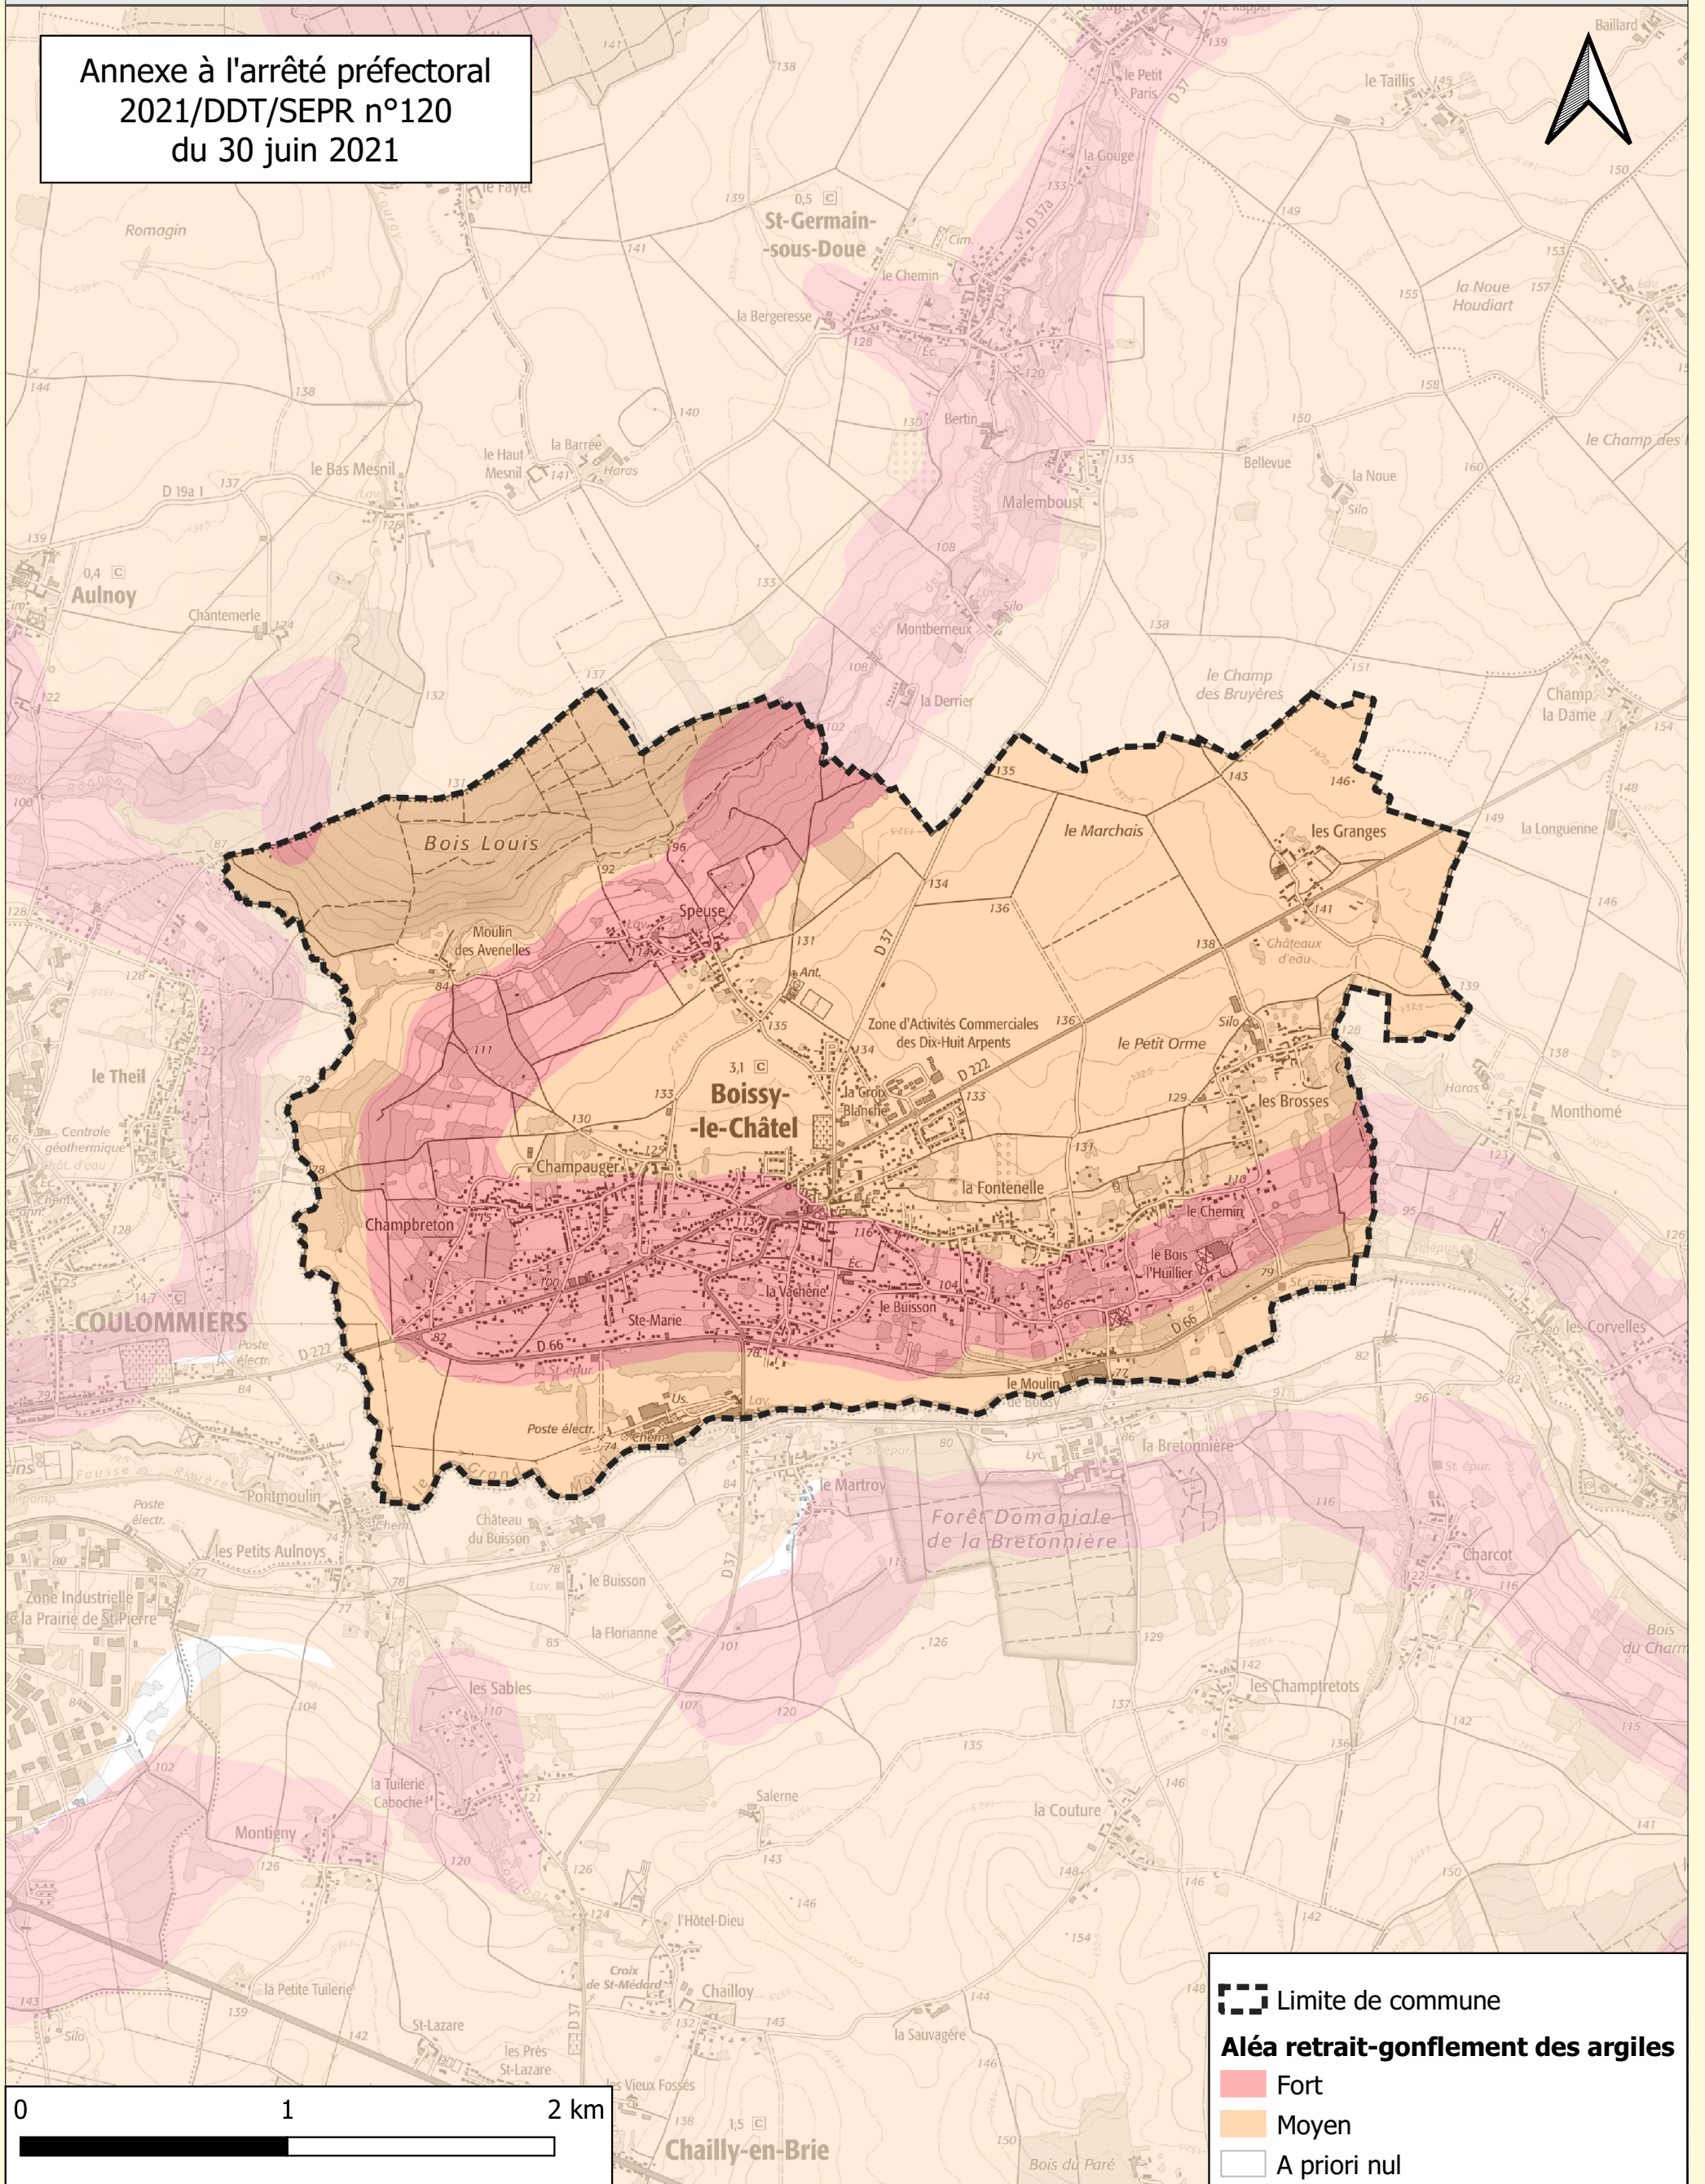

# Information des acquéreurs et locataires sur le risque sécheresse Commune de Boissy-le-Châtel

Annexe à l'arrêté préfectoral  
2021/DDT/SEPR n°120  
du 30 juin 2021

-  Limite de commune
- Aléa retrait-gonflement des argiles**
-  Fort
-  Moyen
-  A priori nul