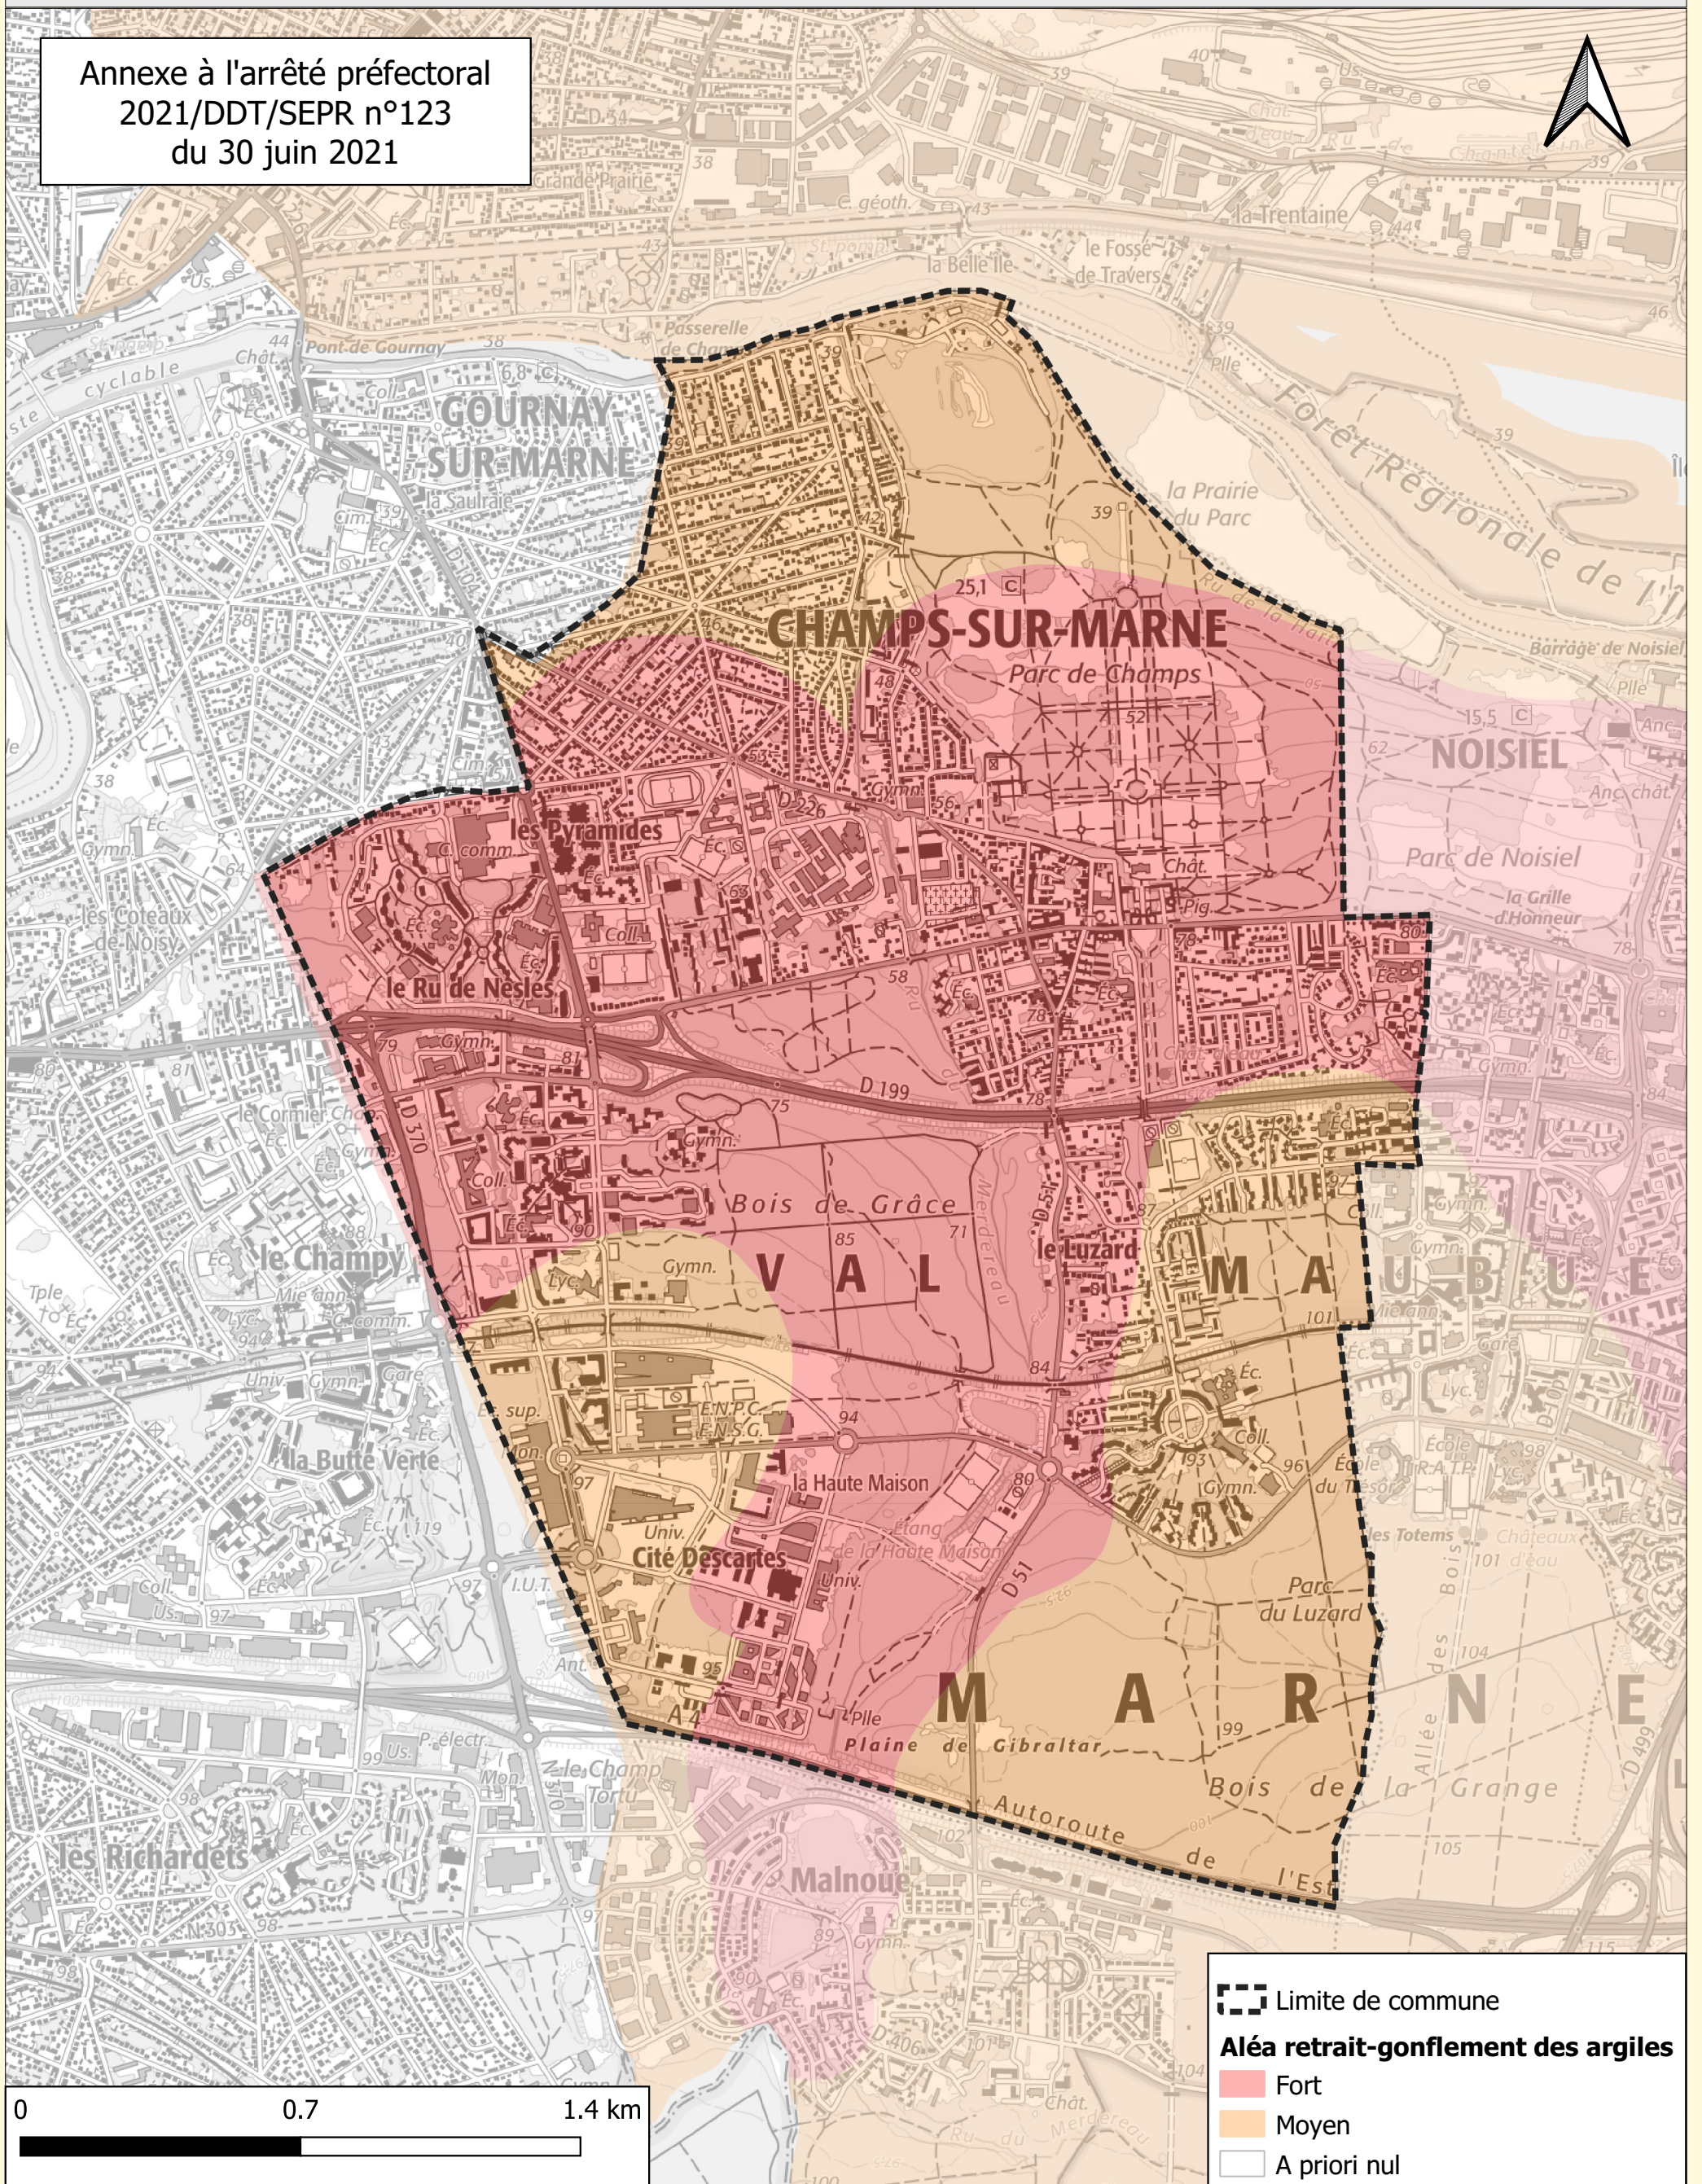

Information des acquéreurs et locataires sur le risque sécheresse Commune de Champs-sur-Marne

Annexe à l'arrêté préfectoral
2021/DDT/SEPR n°123
du 30 juin 2021

Limite de commune
Aléa retrait-gonflement des argiles
 Fort
 Moyen
 A priori nul