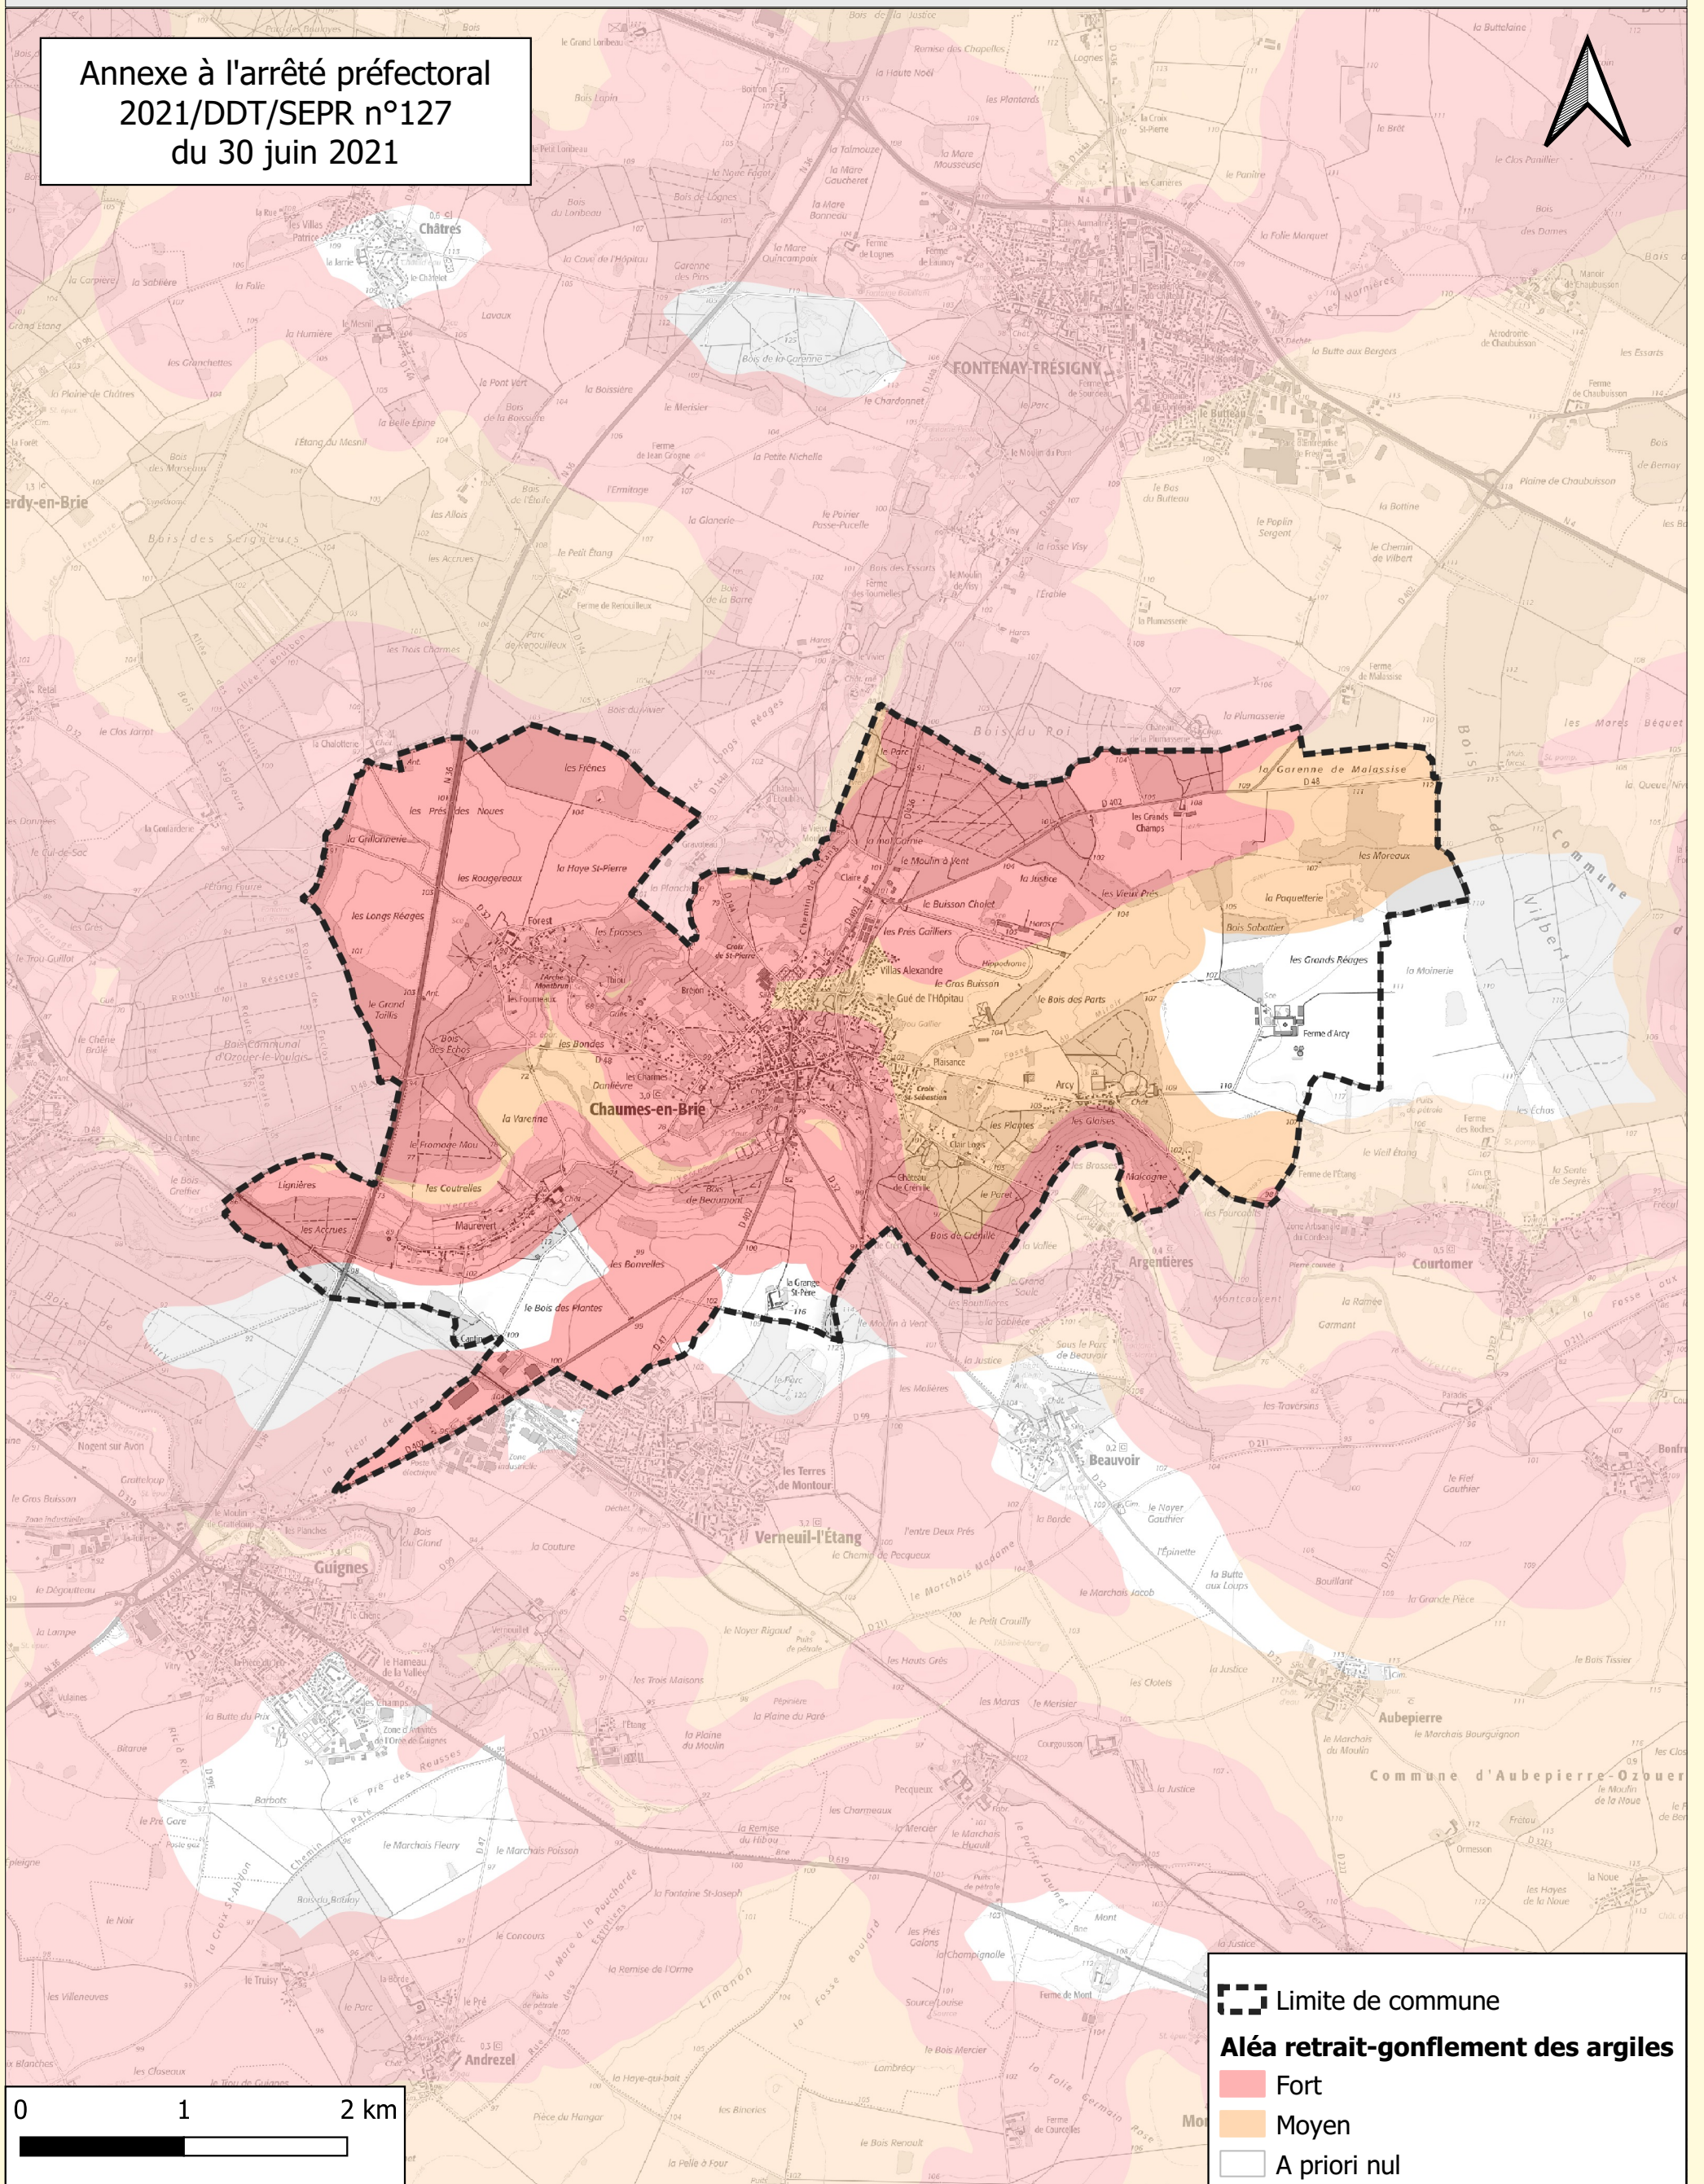

Information des acquéreurs et locataires sur le risque sécheresse Commune de Chaumes-en-Brie

Annexe à l'arrêté préfectoral
2021/DDT/SEPR n°127
du 30 juin 2021

Limite de commune

Aléa retrait-gonflement des argiles

Fort

Moyen

A priori nul