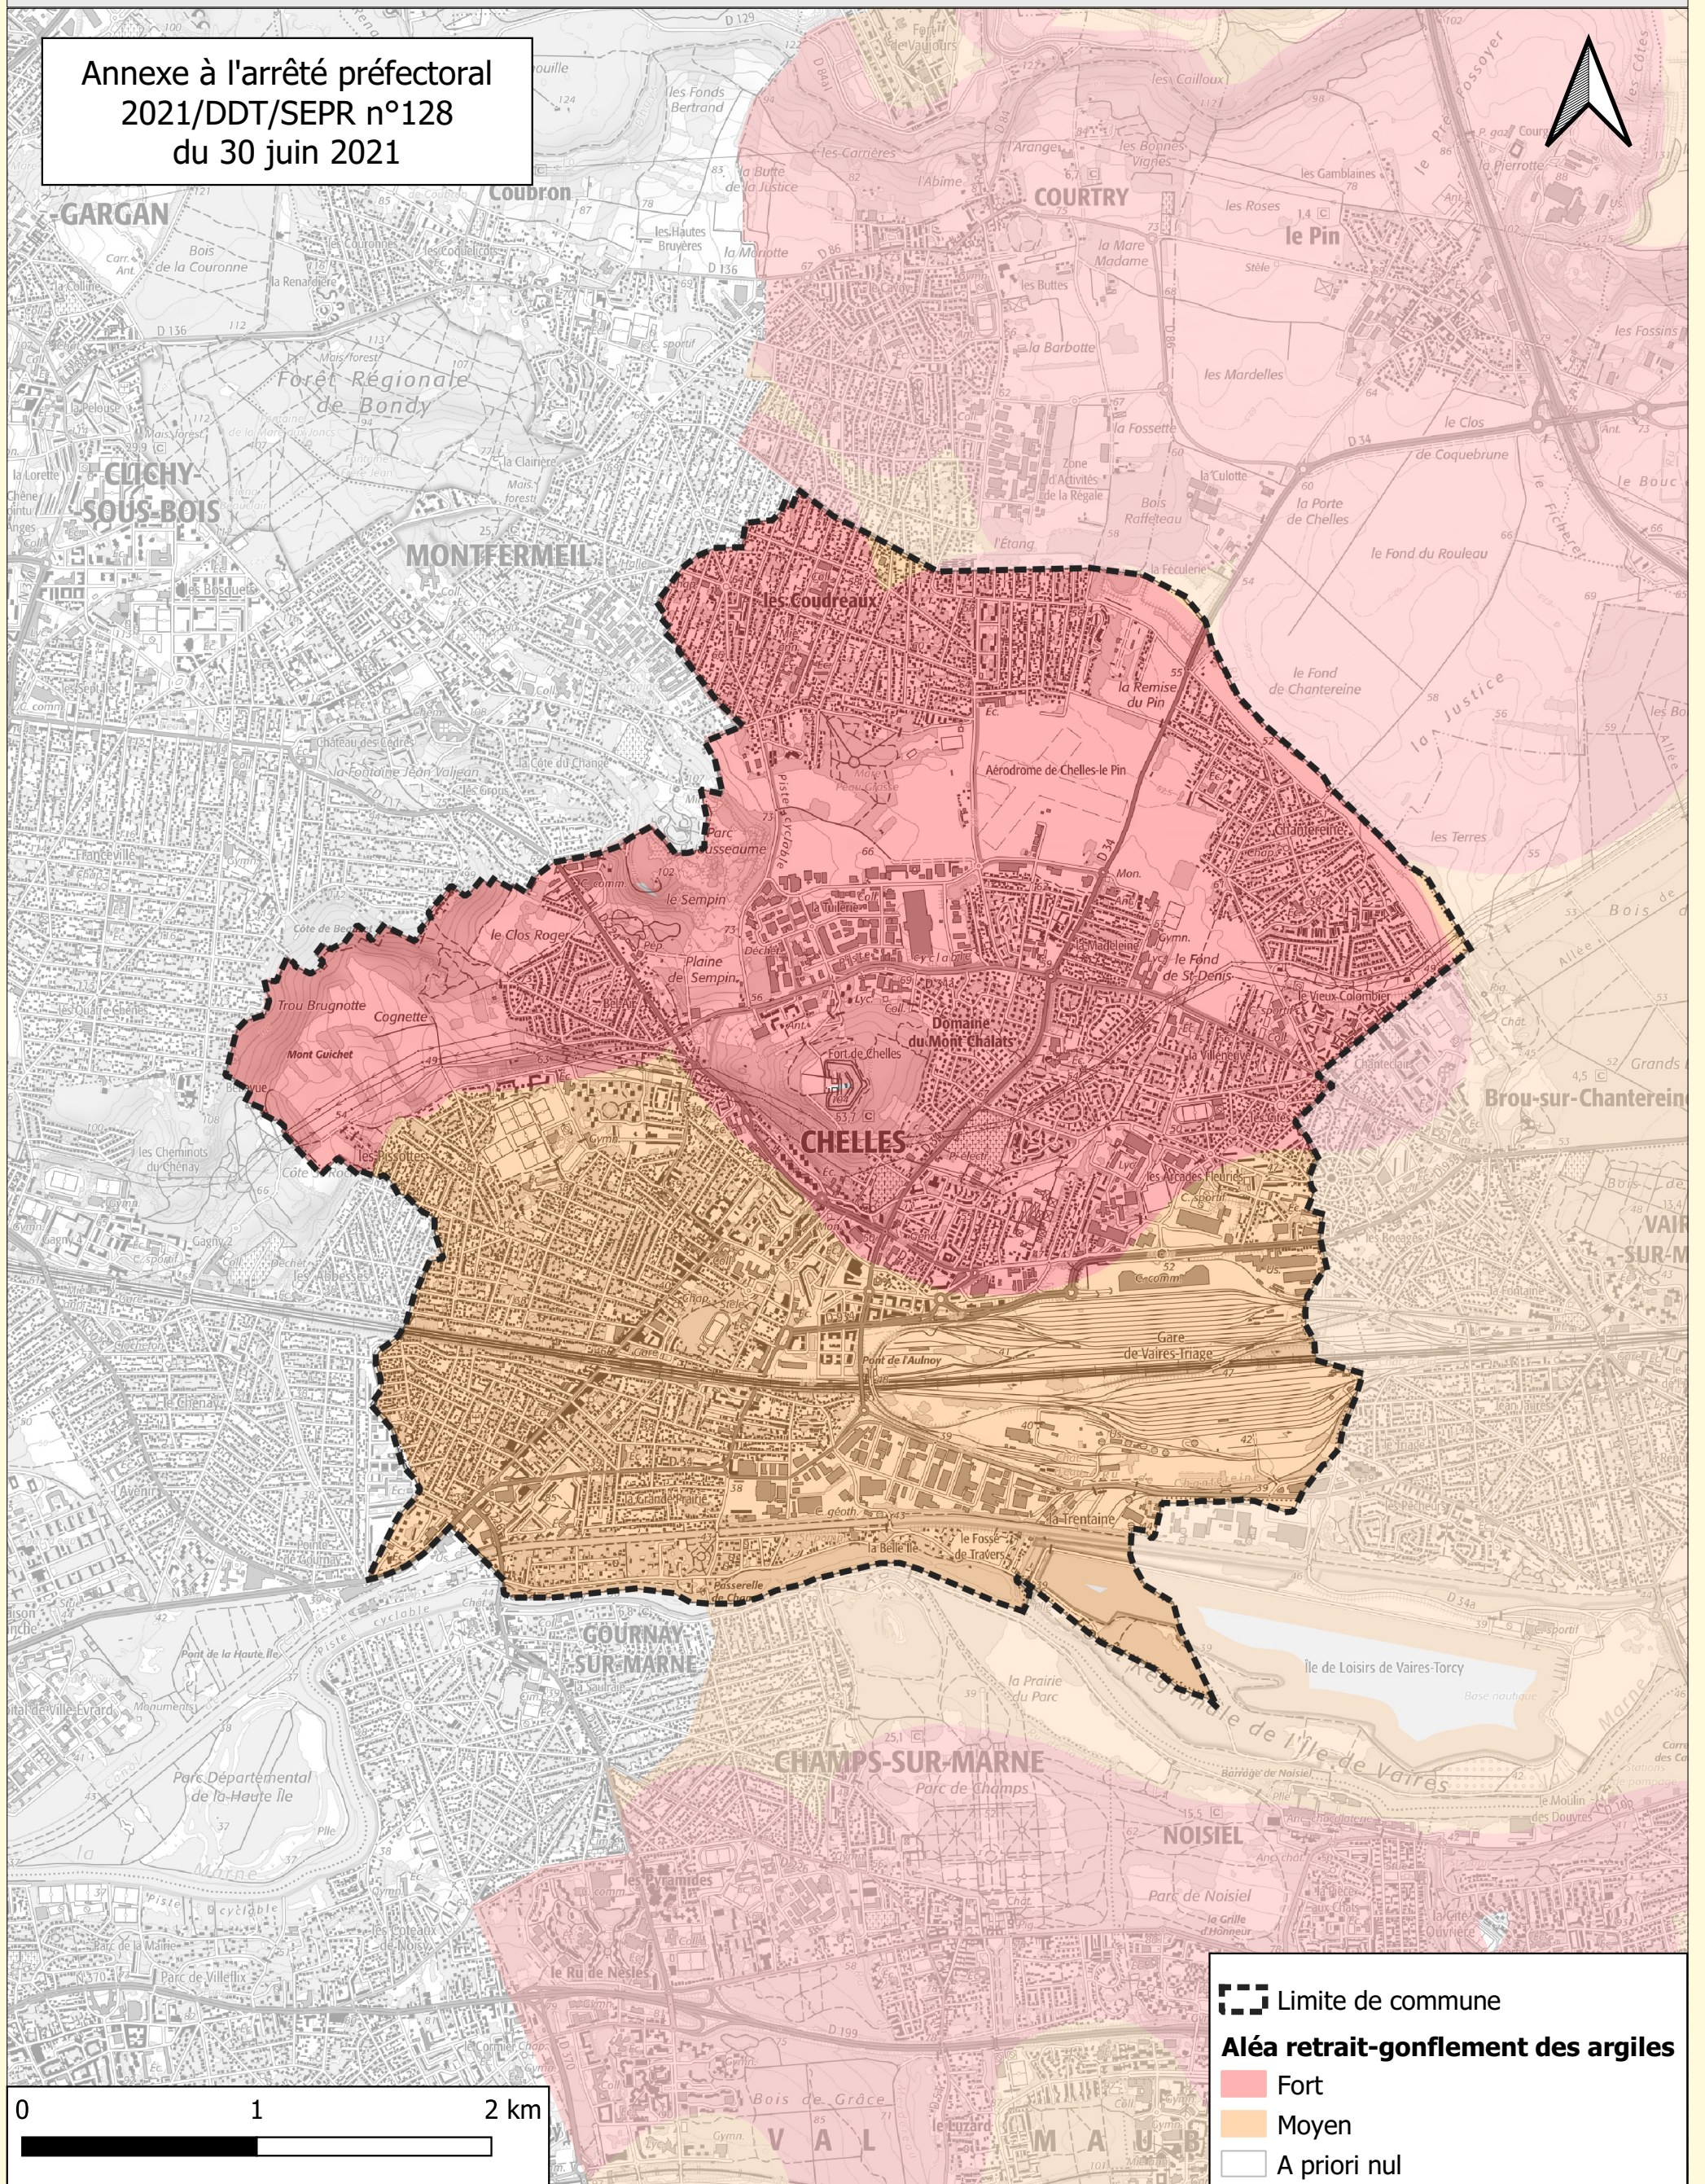

# Information des acquéreurs et locataires sur le risque sécheresse Commune de Chelles

Annexe à l'arrêté préfectoral  
2021/DDT/SEPR n°128  
du 30 juin 2021

Limite de commune

**Aléa retrait-gonflement des argiles**

- Fort
- Moyen
- A priori nul