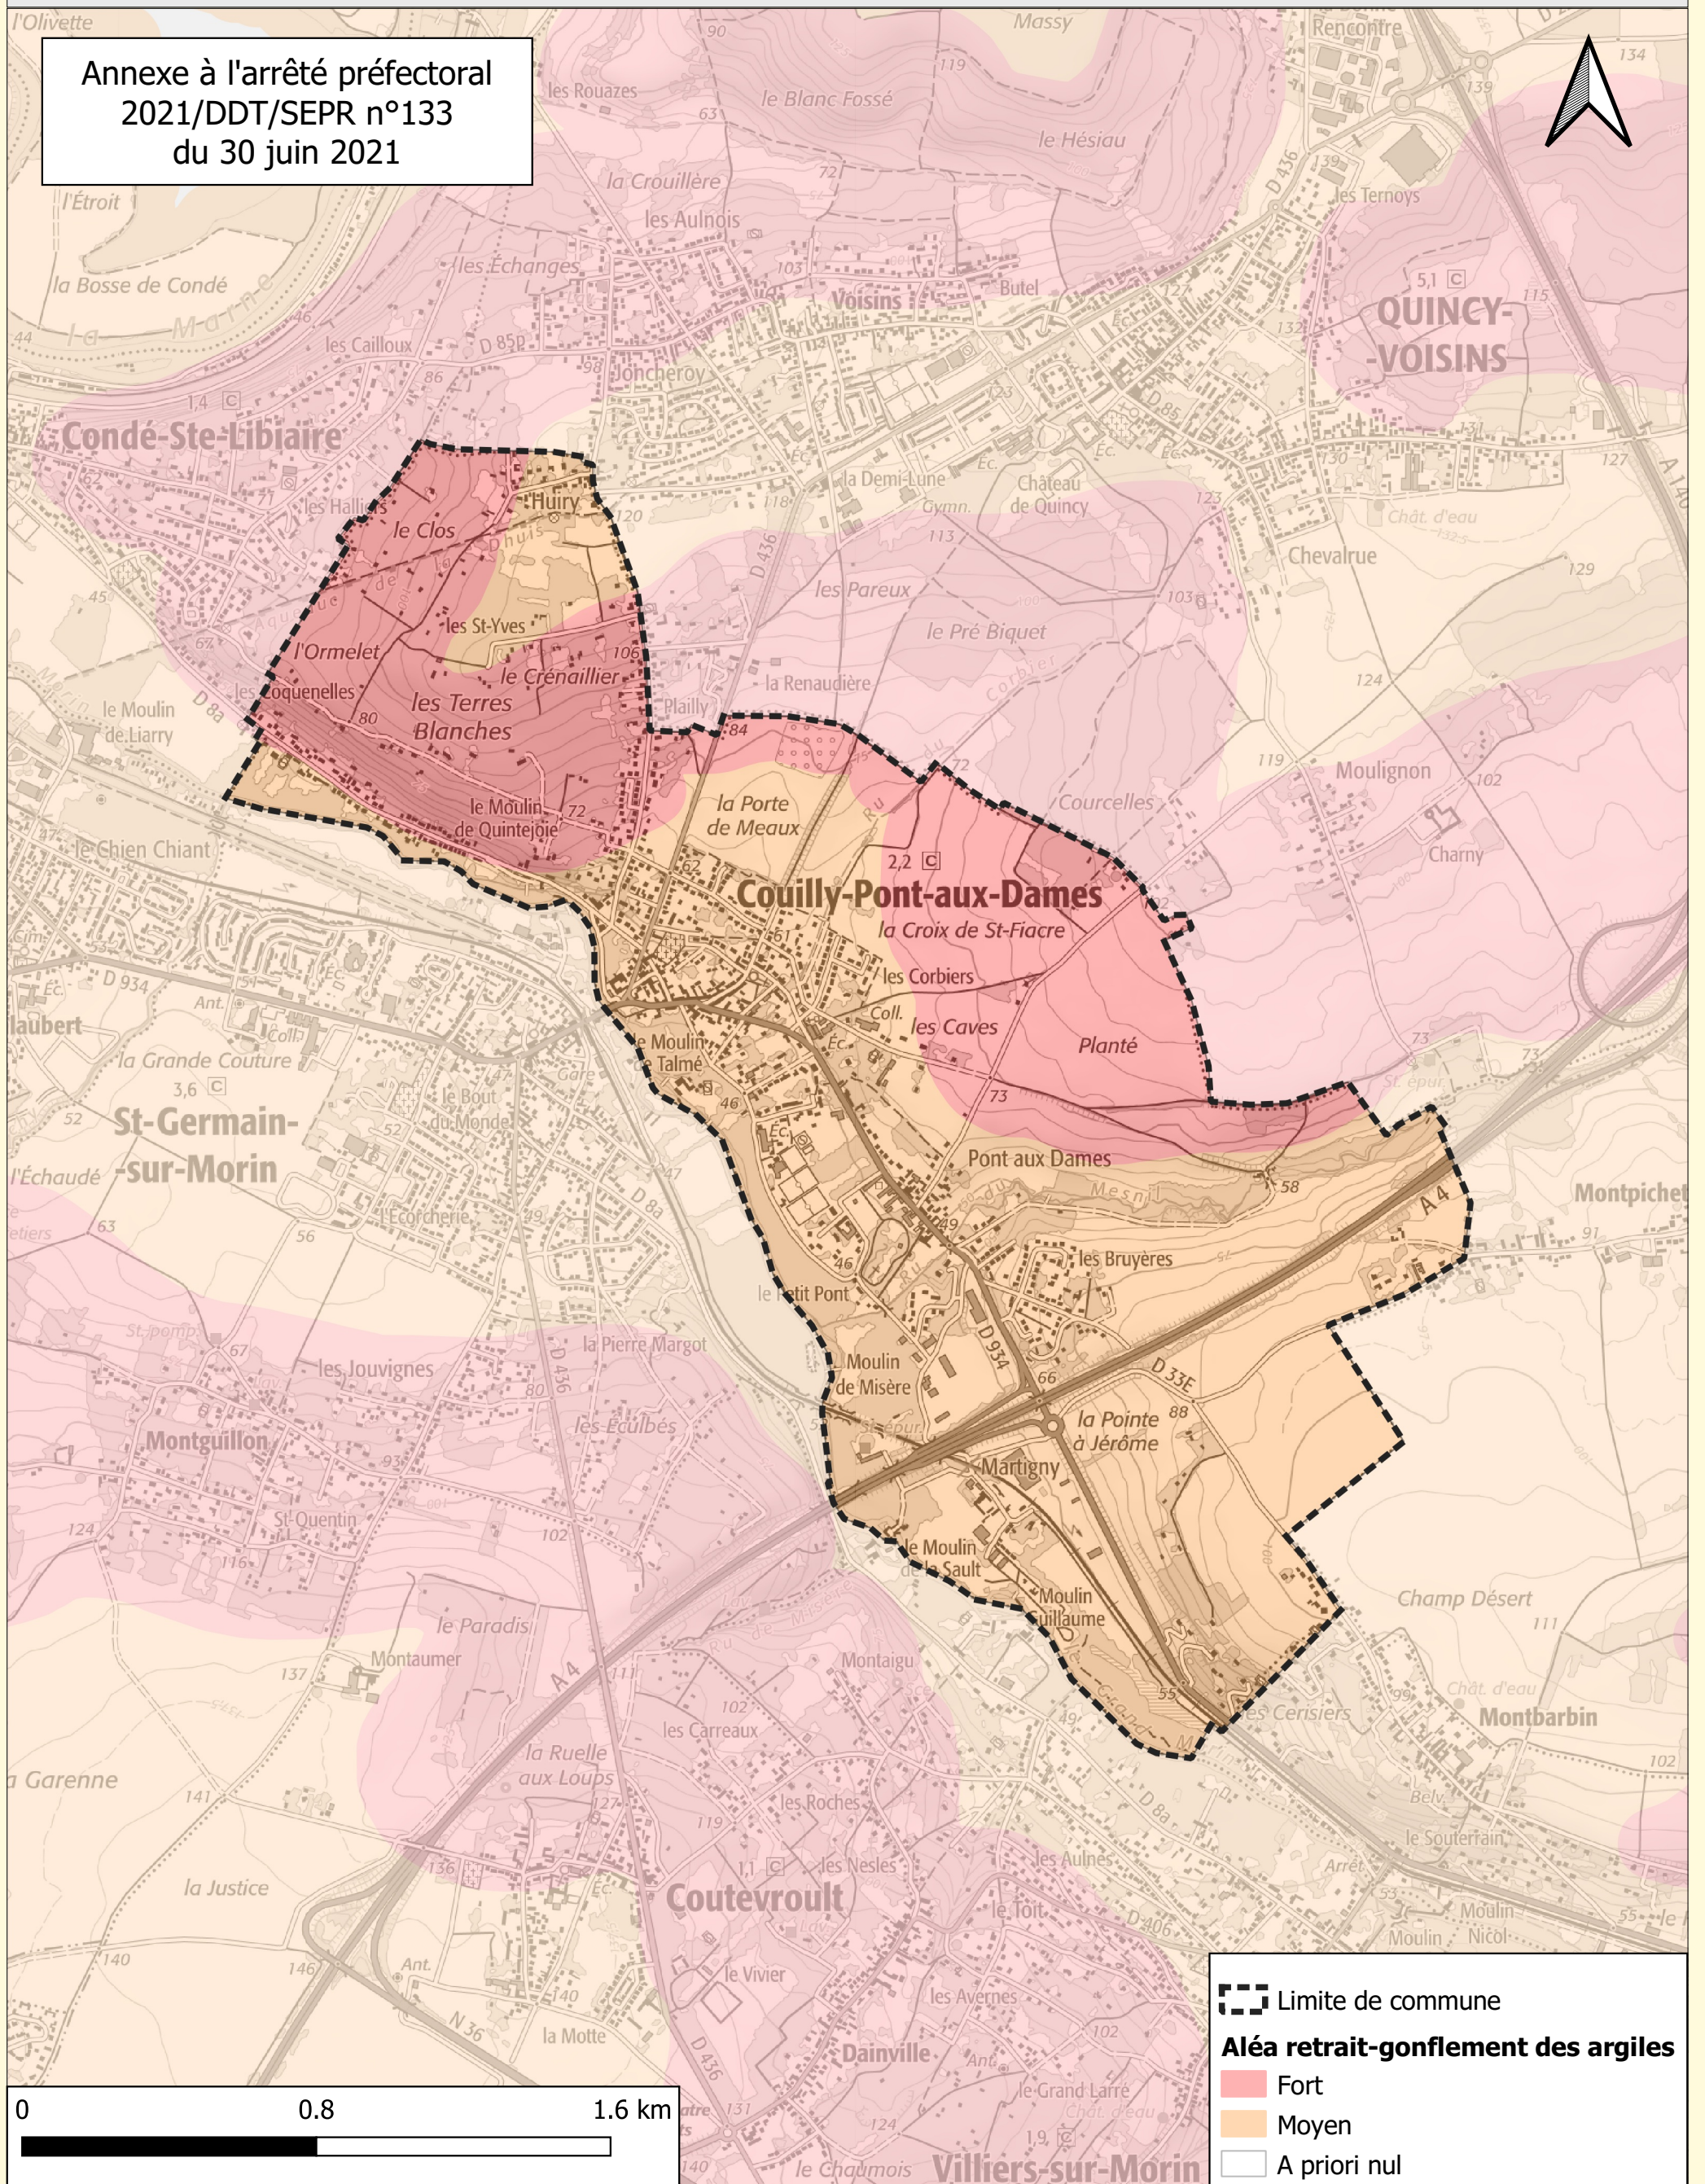

# Information des acquéreurs et locataires sur le risque sécheresse Commune de Couilly-Pont-aux-Dames

Annexe à l'arrêté préfectoral  
2021/DDT/SEPR n°133  
du 30 juin 2021

-  Limite de commune
- Aléa retrait-gonflement des argiles**
-  Fort
-  Moyen
-  A priori nul