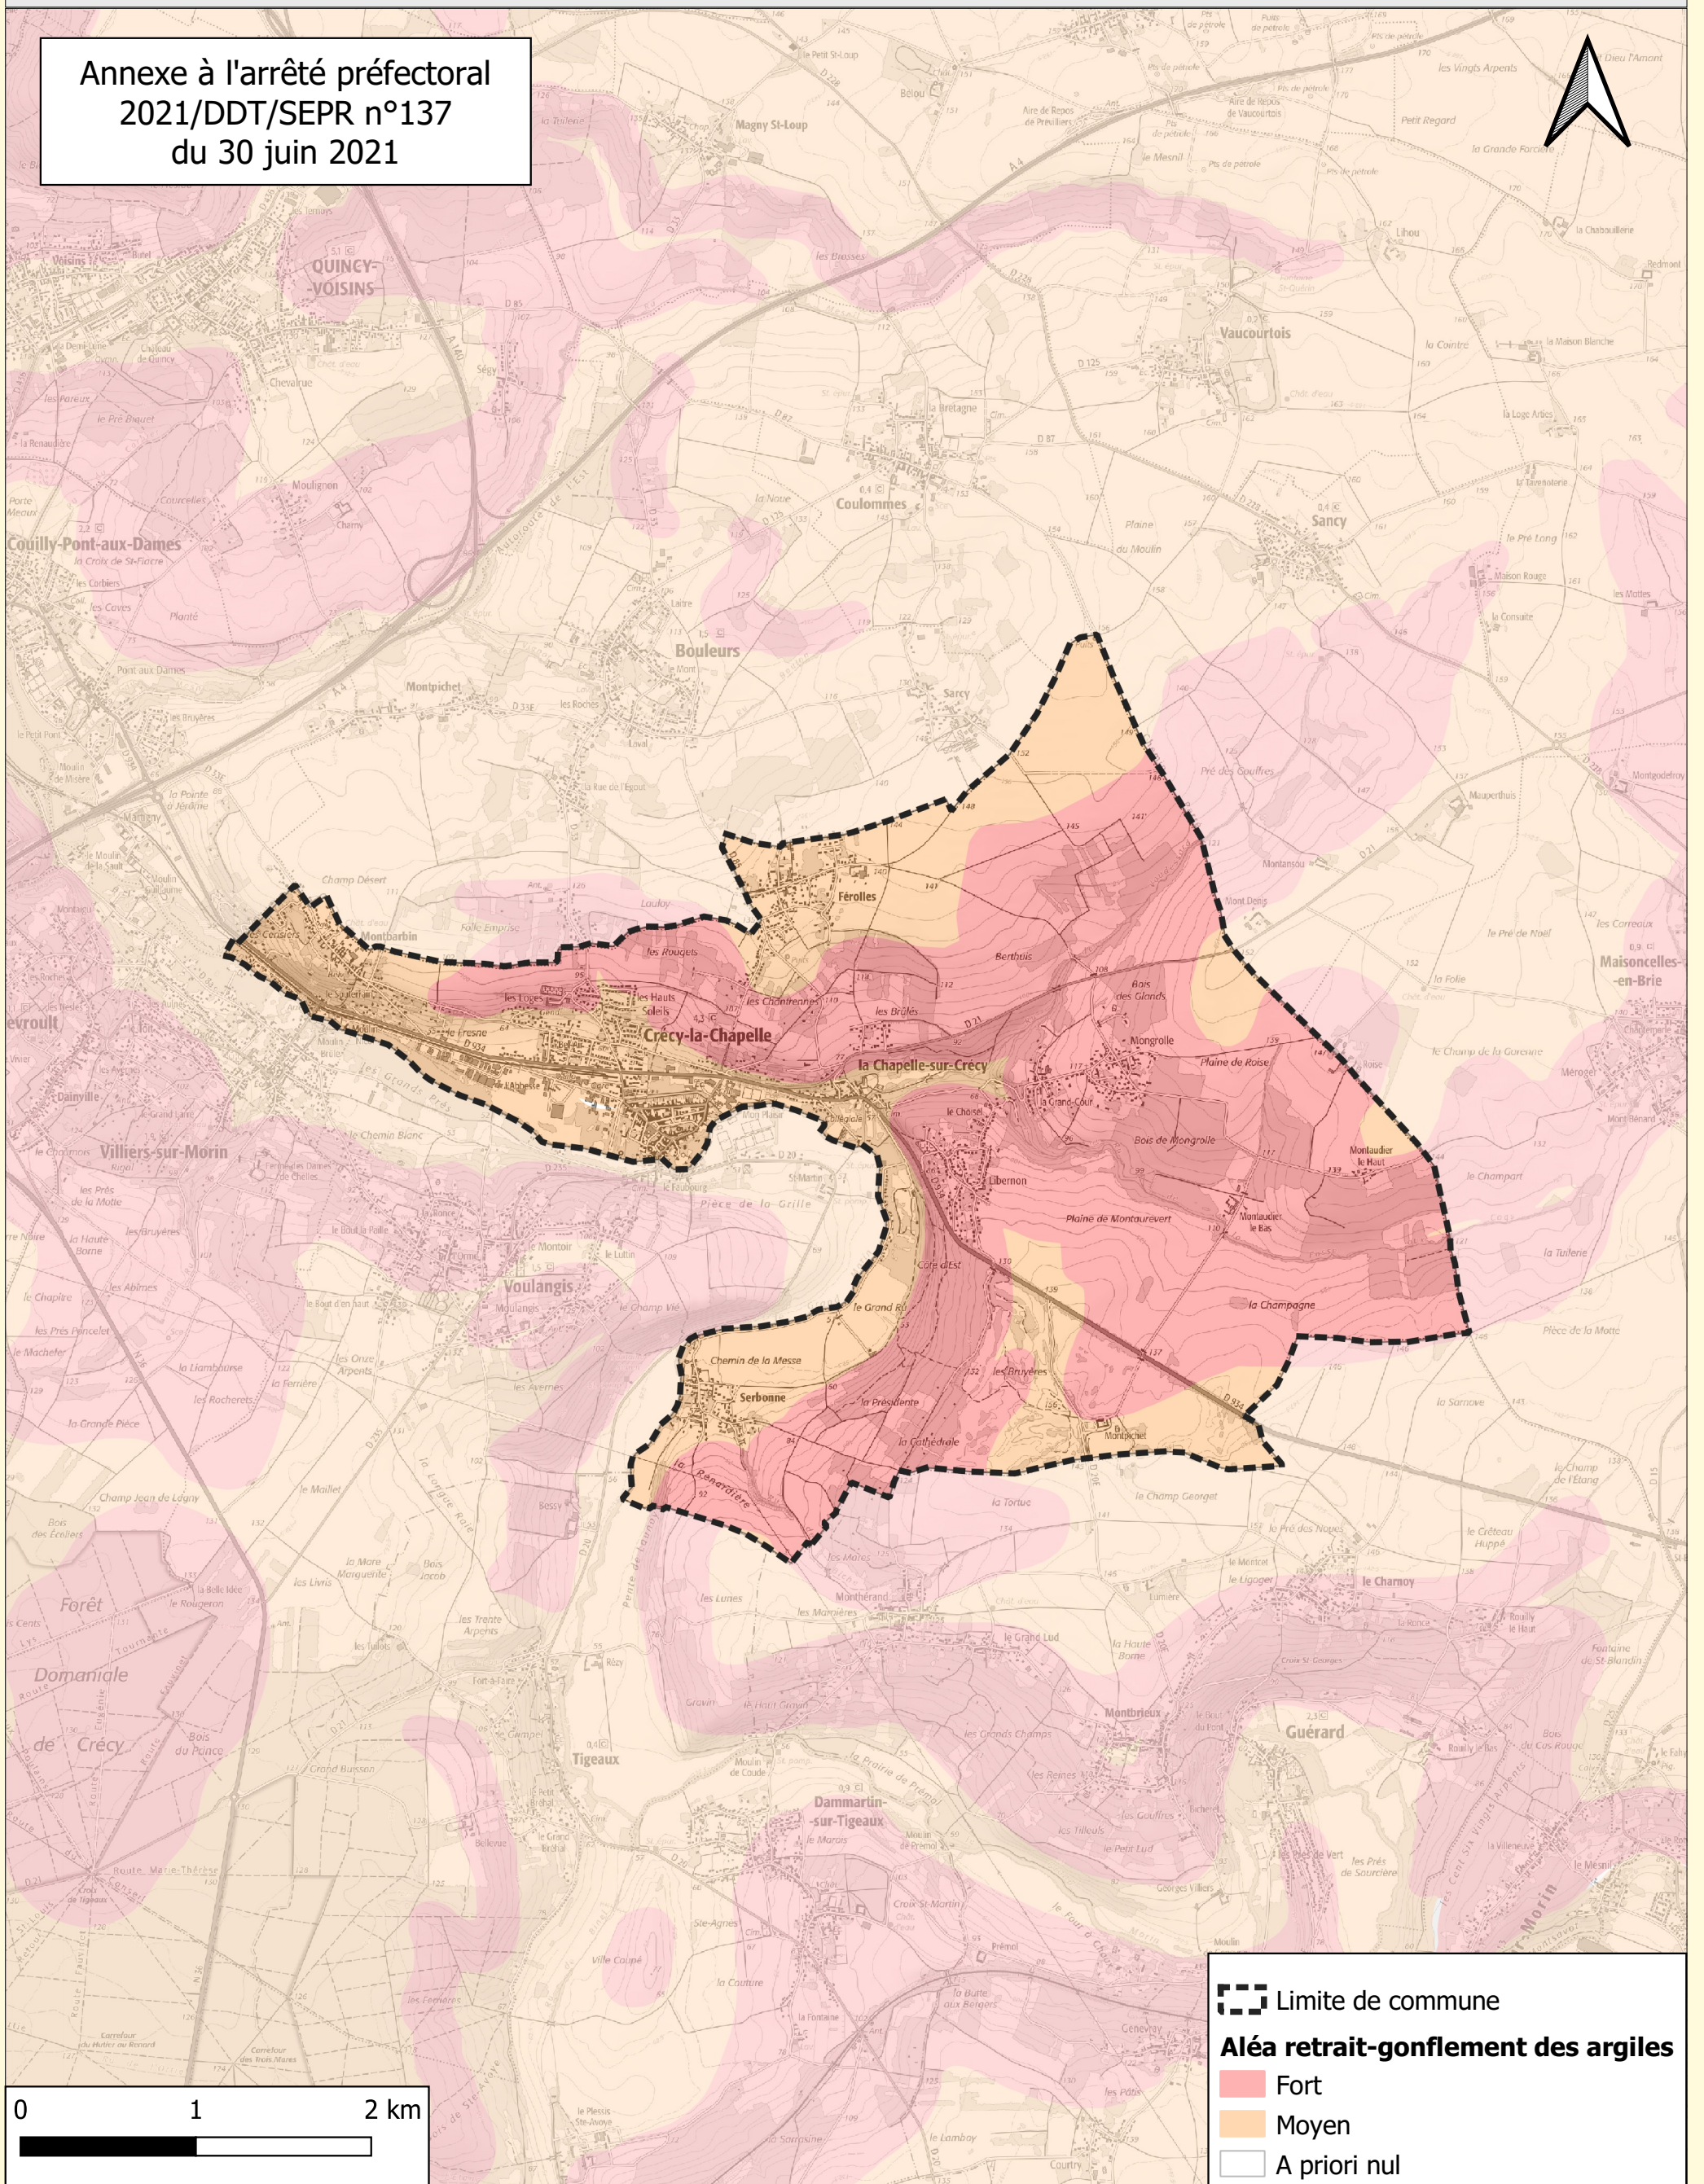

Information des acquéreurs et locataires sur le risque sécheresse Commune de Crécy-la-Chapelle

Annexe à l'arrêté préfectoral
2021/DDT/SEPR n°137
du 30 juin 2021

Limite de commune

Aléa retrait-gonflement des argiles

- Fort
- Moyen
- A priori nul