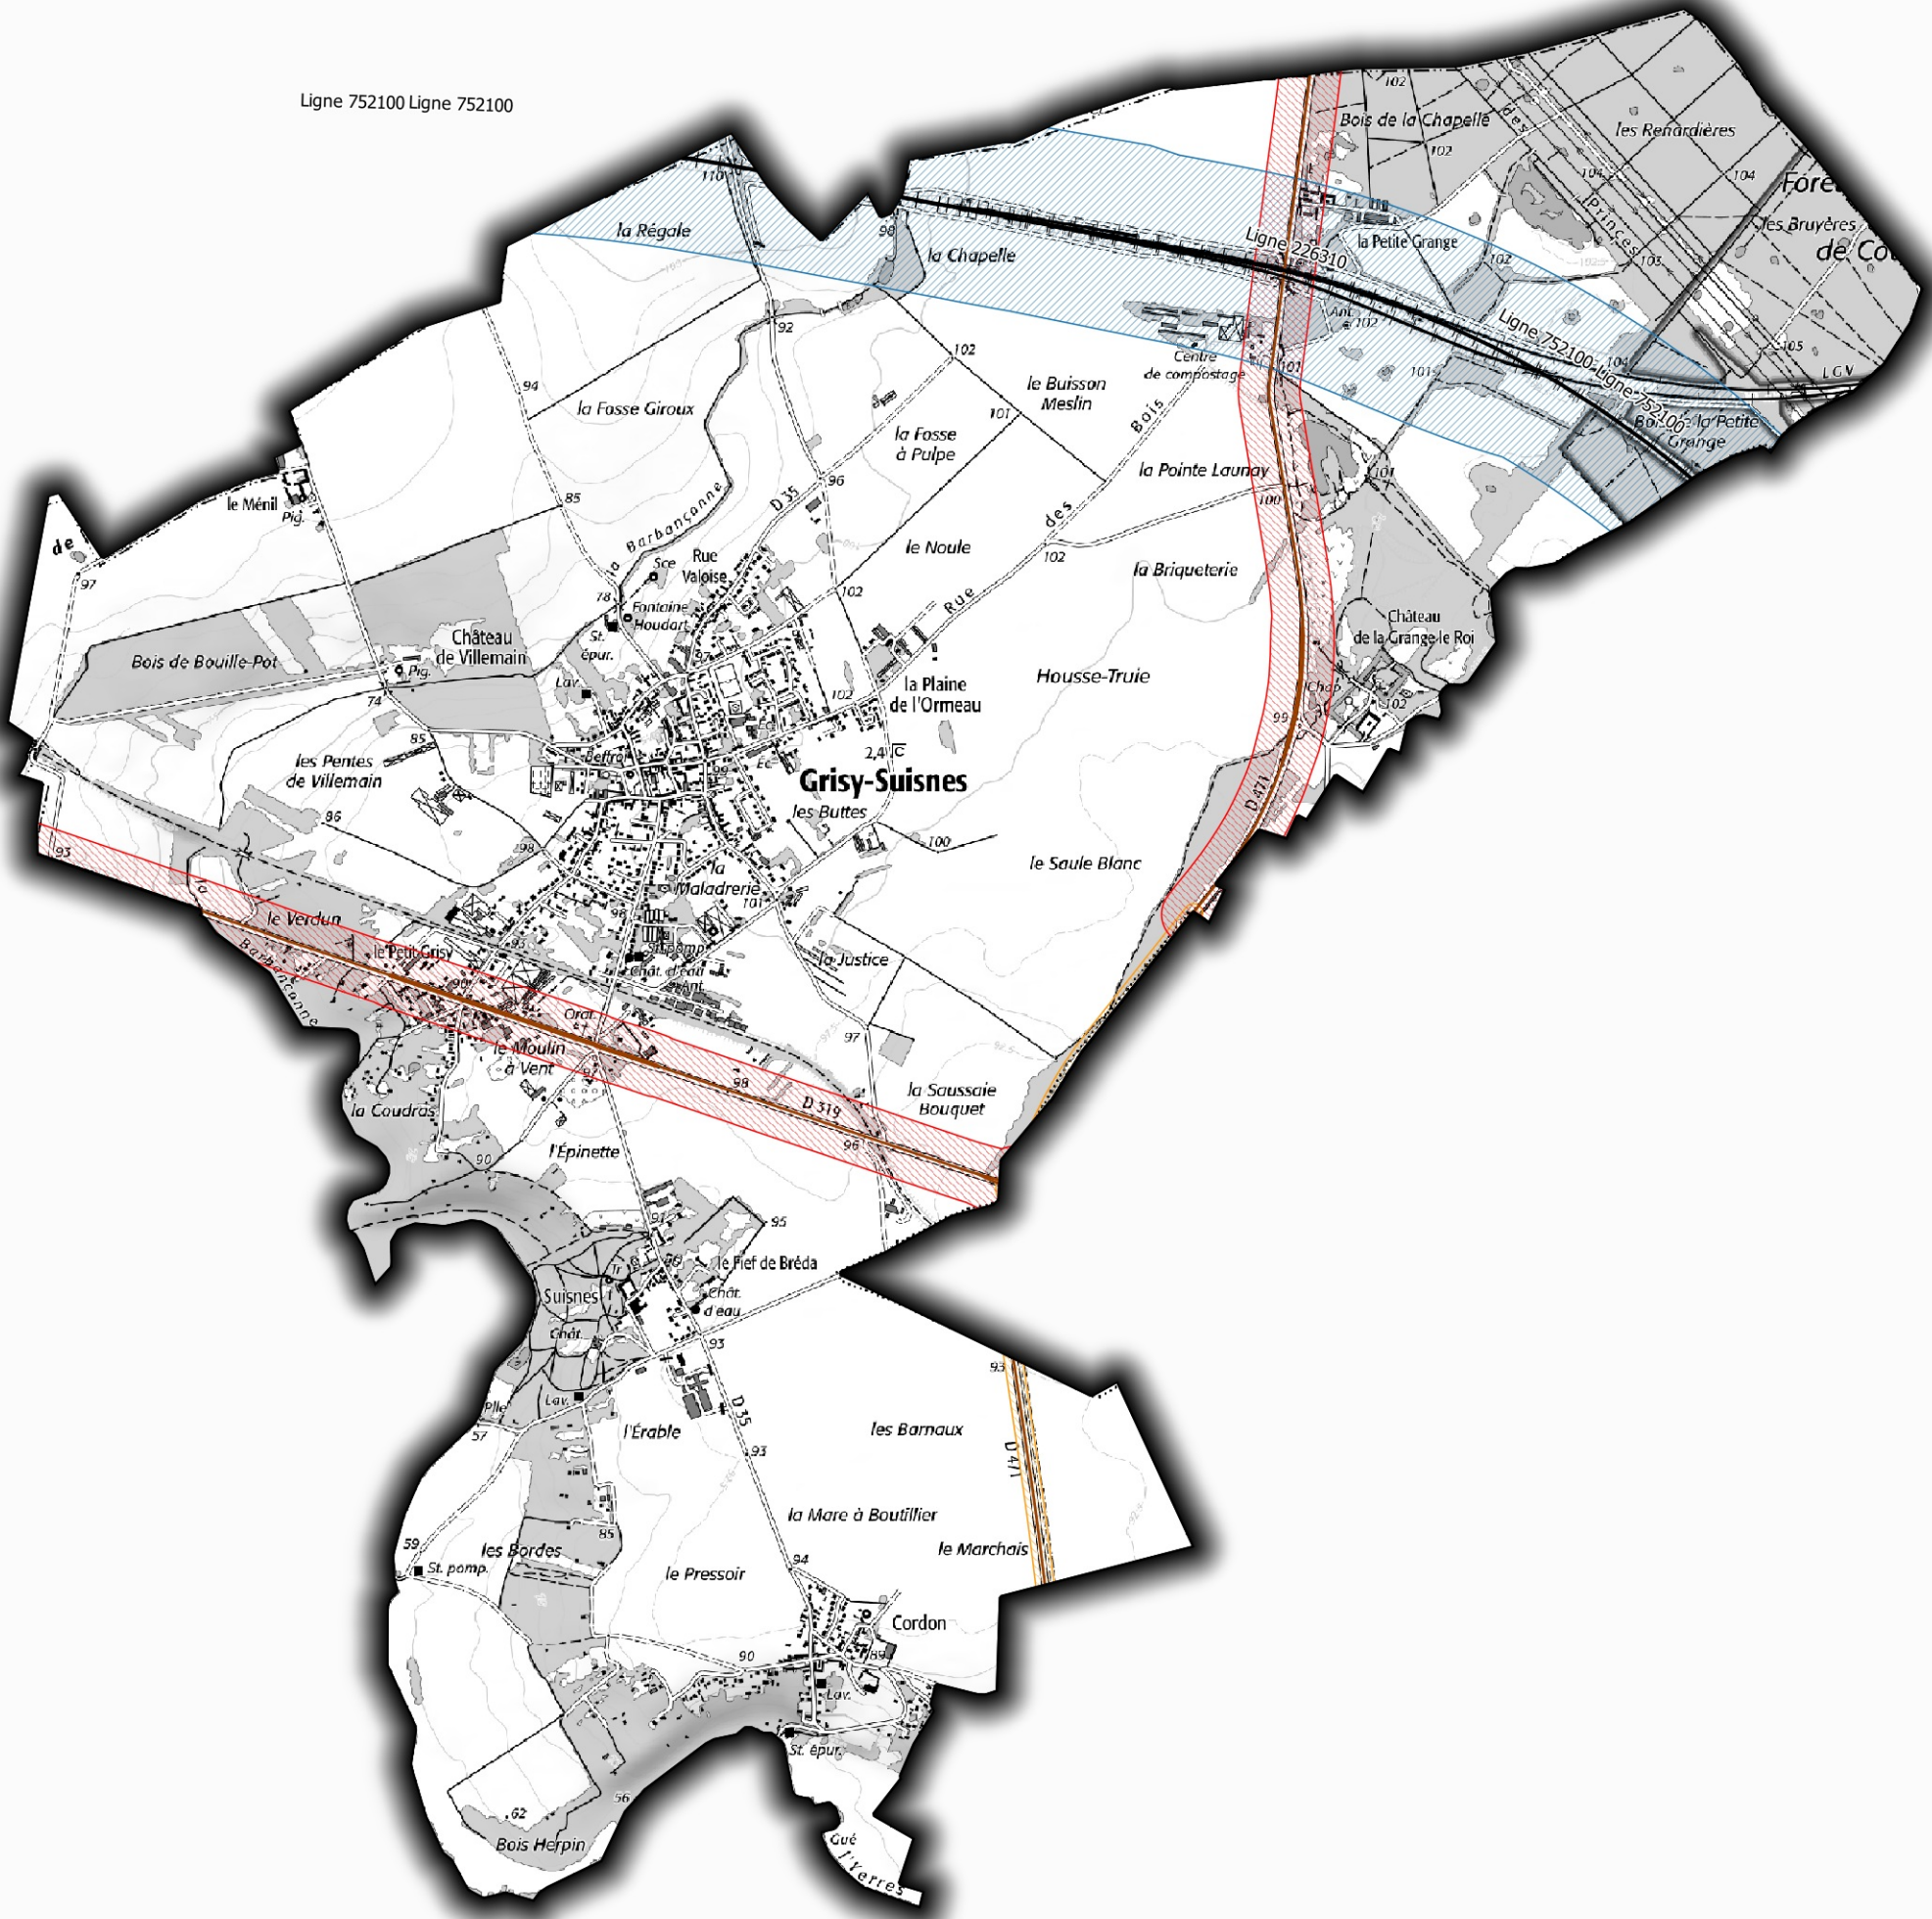

Grisy-Suisnes : classement sonore des voies routières et ferroviaires et secteurs affectés par le bruit

Cartographie du classement sonore des infrastructures de transport terrestre en application de l'arrêté 99/DAI/1/CV/102 et de l'arrêté 2022/DDT/SEPR/89

Limite communale	Zone affectée par le bruit ferroviaire (catégorie) 1	Zone affectée par le bruit routier (catégorie) 1
Voie ferrée classée	Zone affectée par le bruit ferroviaire (catégorie) 2	Zone affectée par le bruit routier (catégorie) 2
Voie routière classée	Zone affectée par le bruit ferroviaire (catégorie) 3	Zone affectée par le bruit routier (catégorie) 3
	Zone affectée par le bruit ferroviaire (catégorie) 4	Zone affectée par le bruit routier (catégorie) 4
	Zone affectée par le bruit ferroviaire (catégorie) 5	Zone affectée par le bruit routier (catégorie) 5