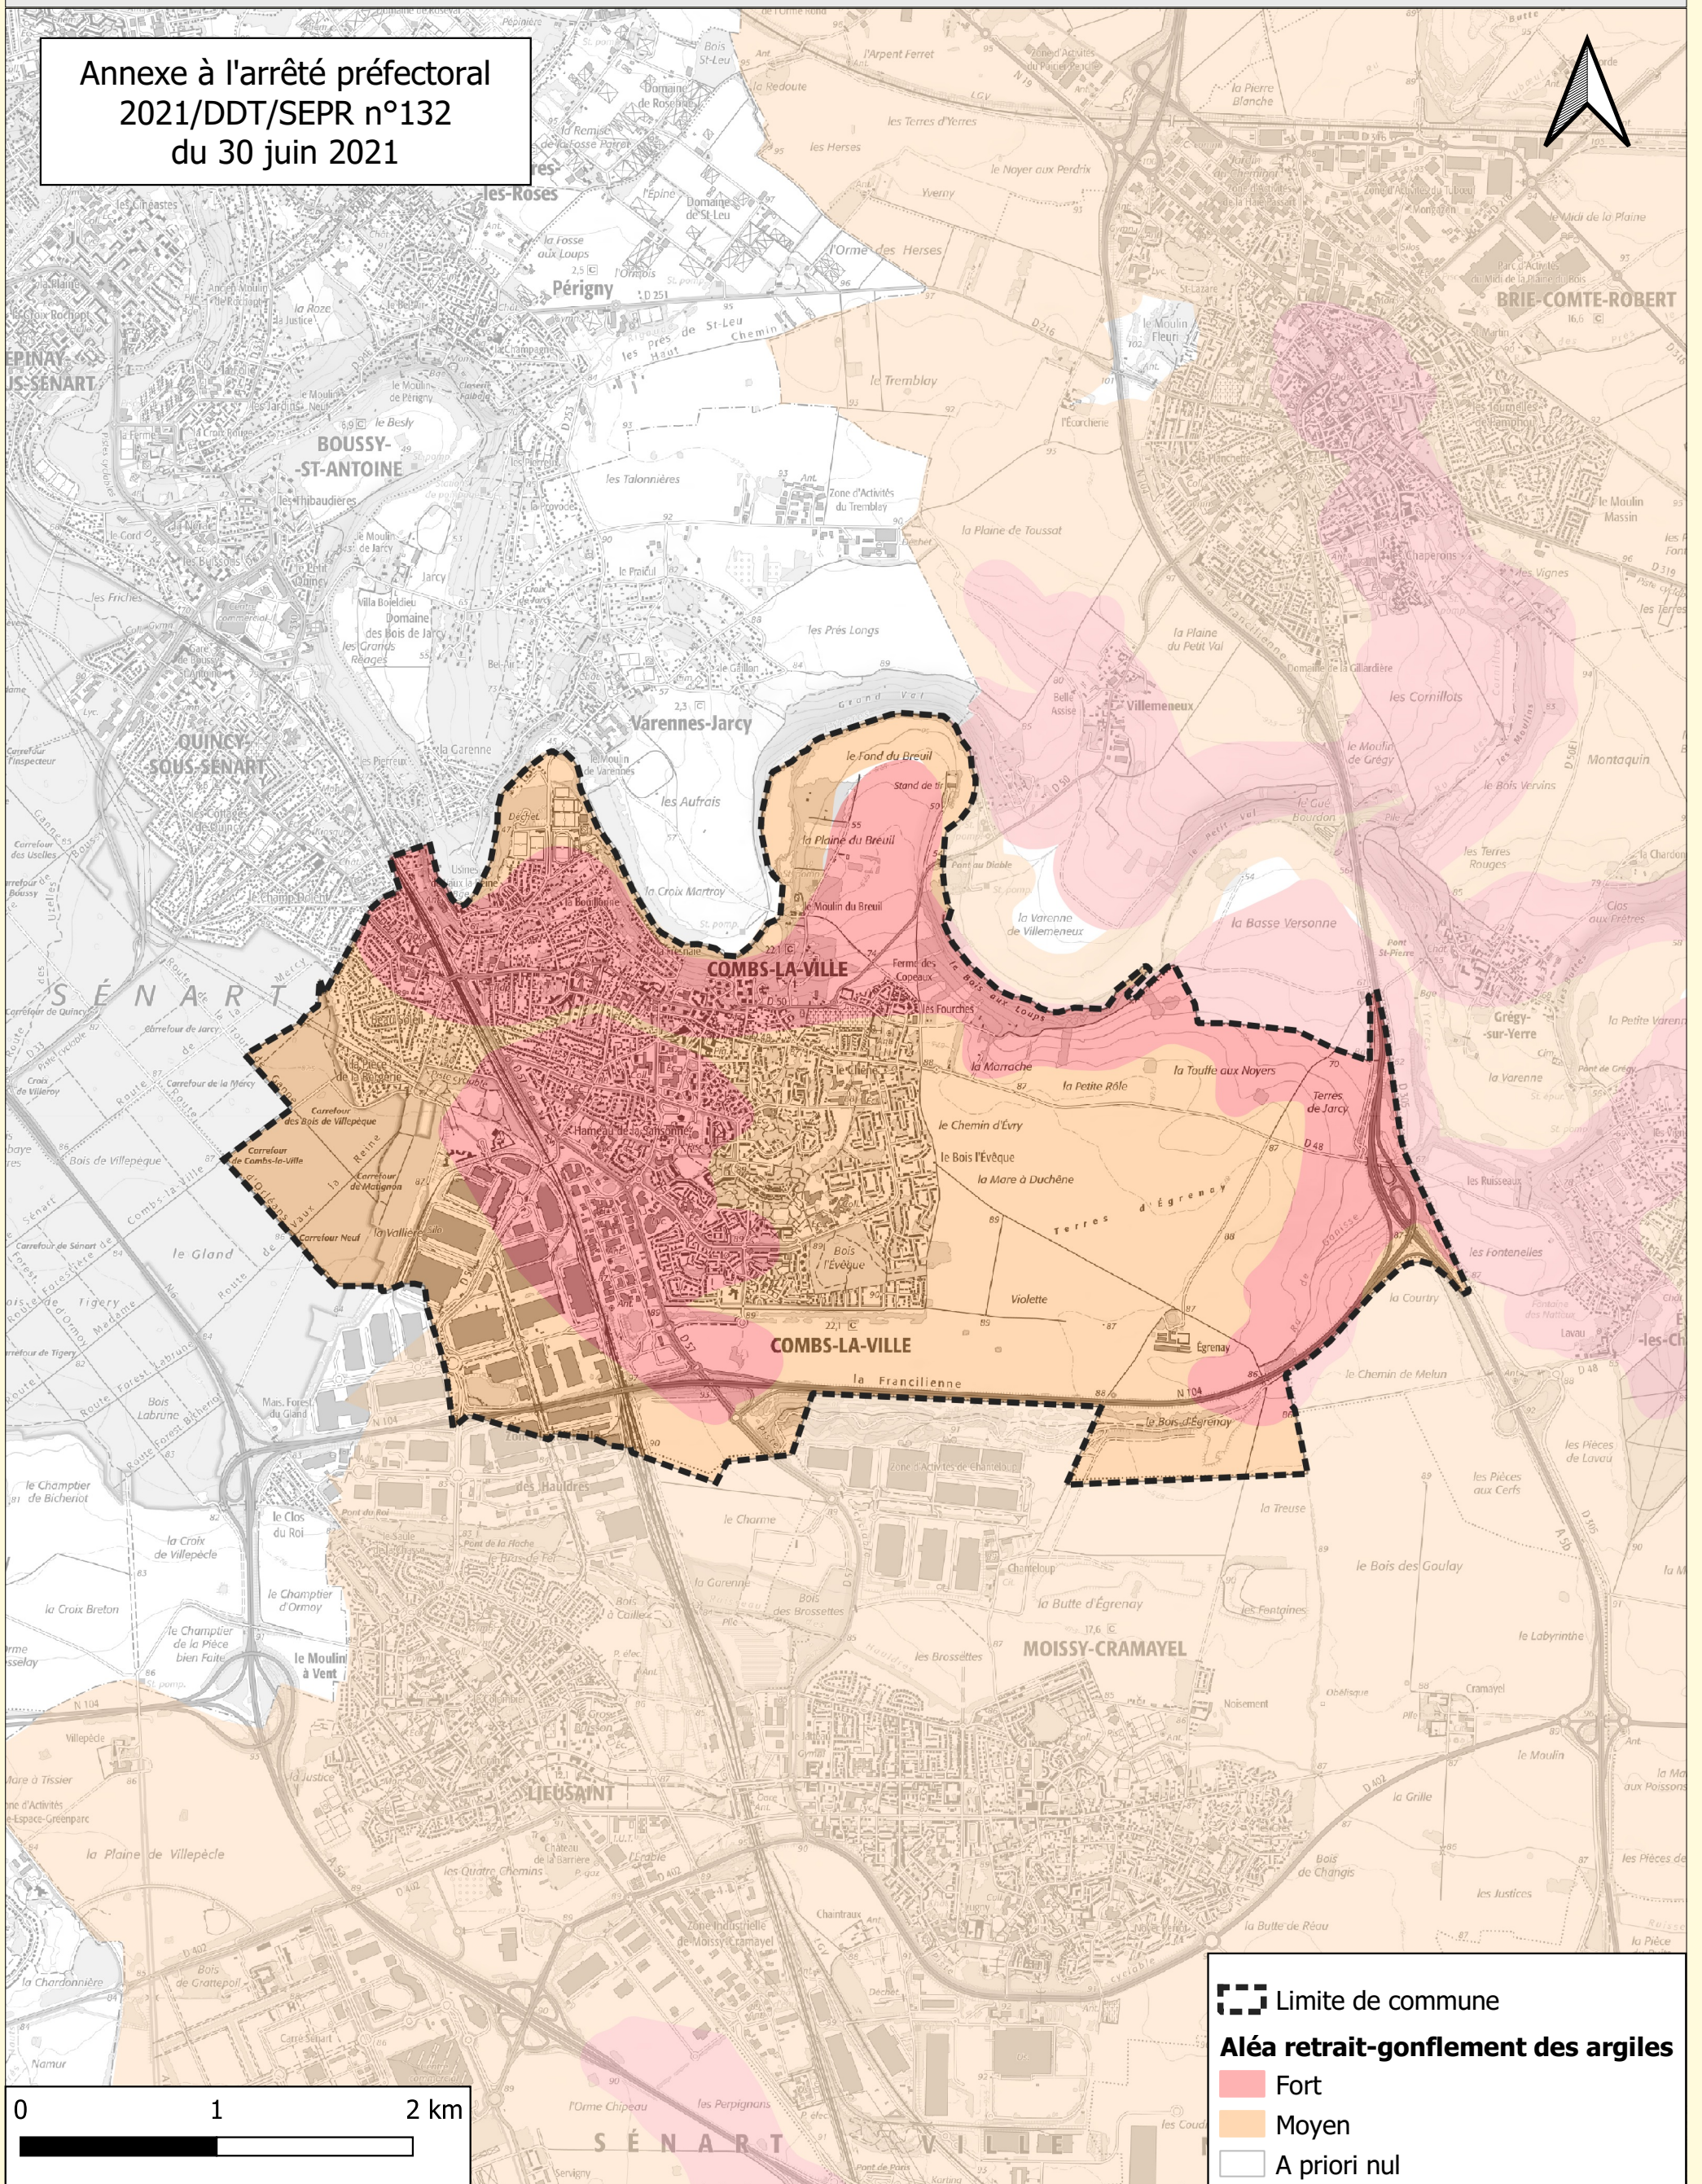

Information des acquéreurs et locataires sur le risque sécheresse Commune de Combs-la-Ville

Annexe à l'arrêté préfectoral
2021/DDT/SEPR n°132
du 30 juin 2021

Limite de commune

Aléa retrait-gonflement des argiles

- Fort
- Moyen
- A priori nul