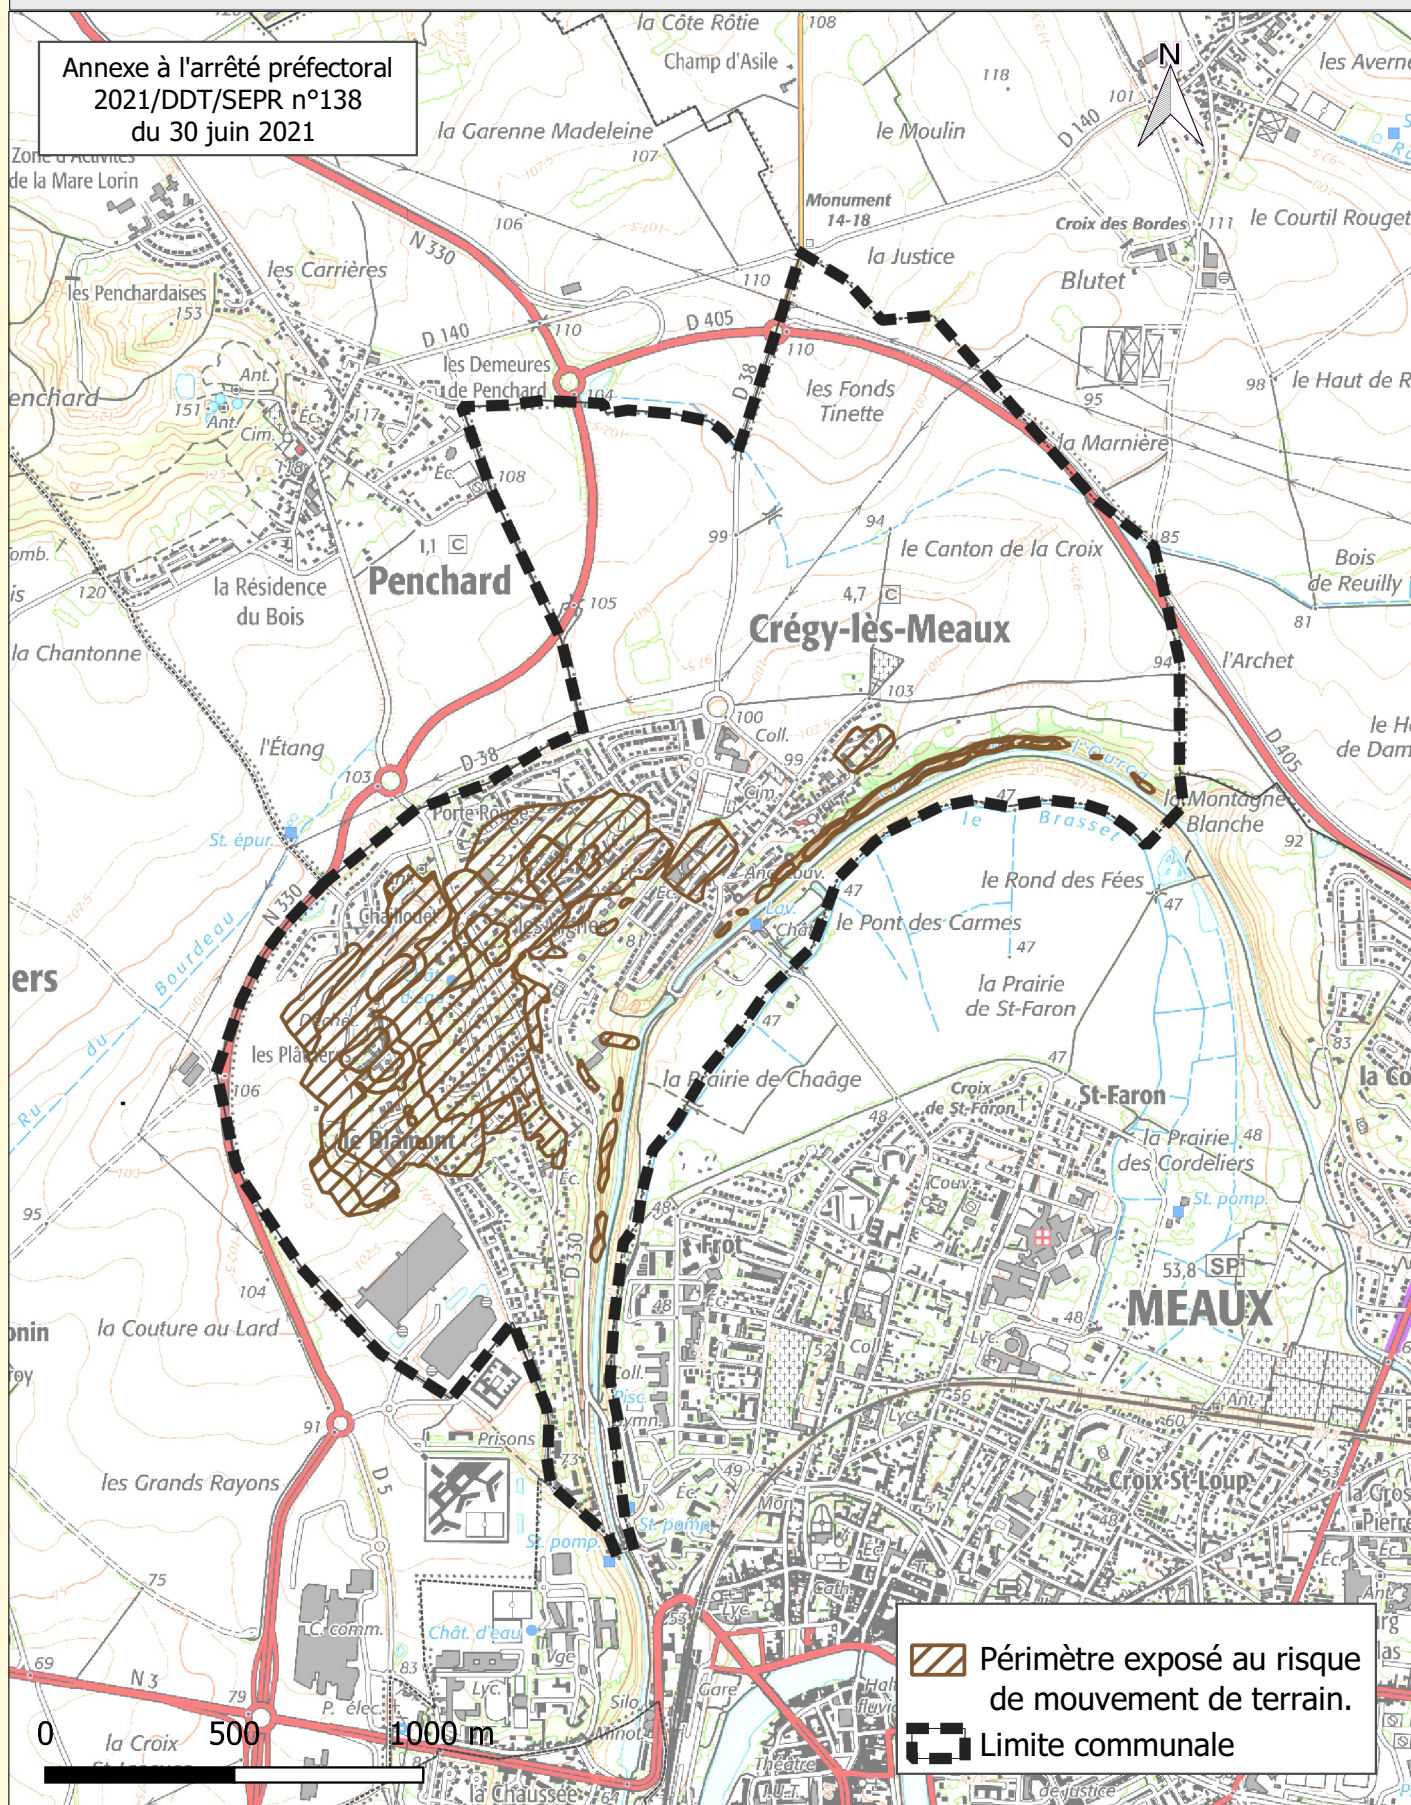

# Information des acquéreurs et des locataires sur le risque de mouvement de terrain - Commune de Crégy-lès-Meaux

Annexe à l'arrêté préfectoral  
2021/DDT/SEPR n°138  
du 30 juin 2021

 Périmètre exposé au risque  
de mouvement de terrain.  
 Limite communale