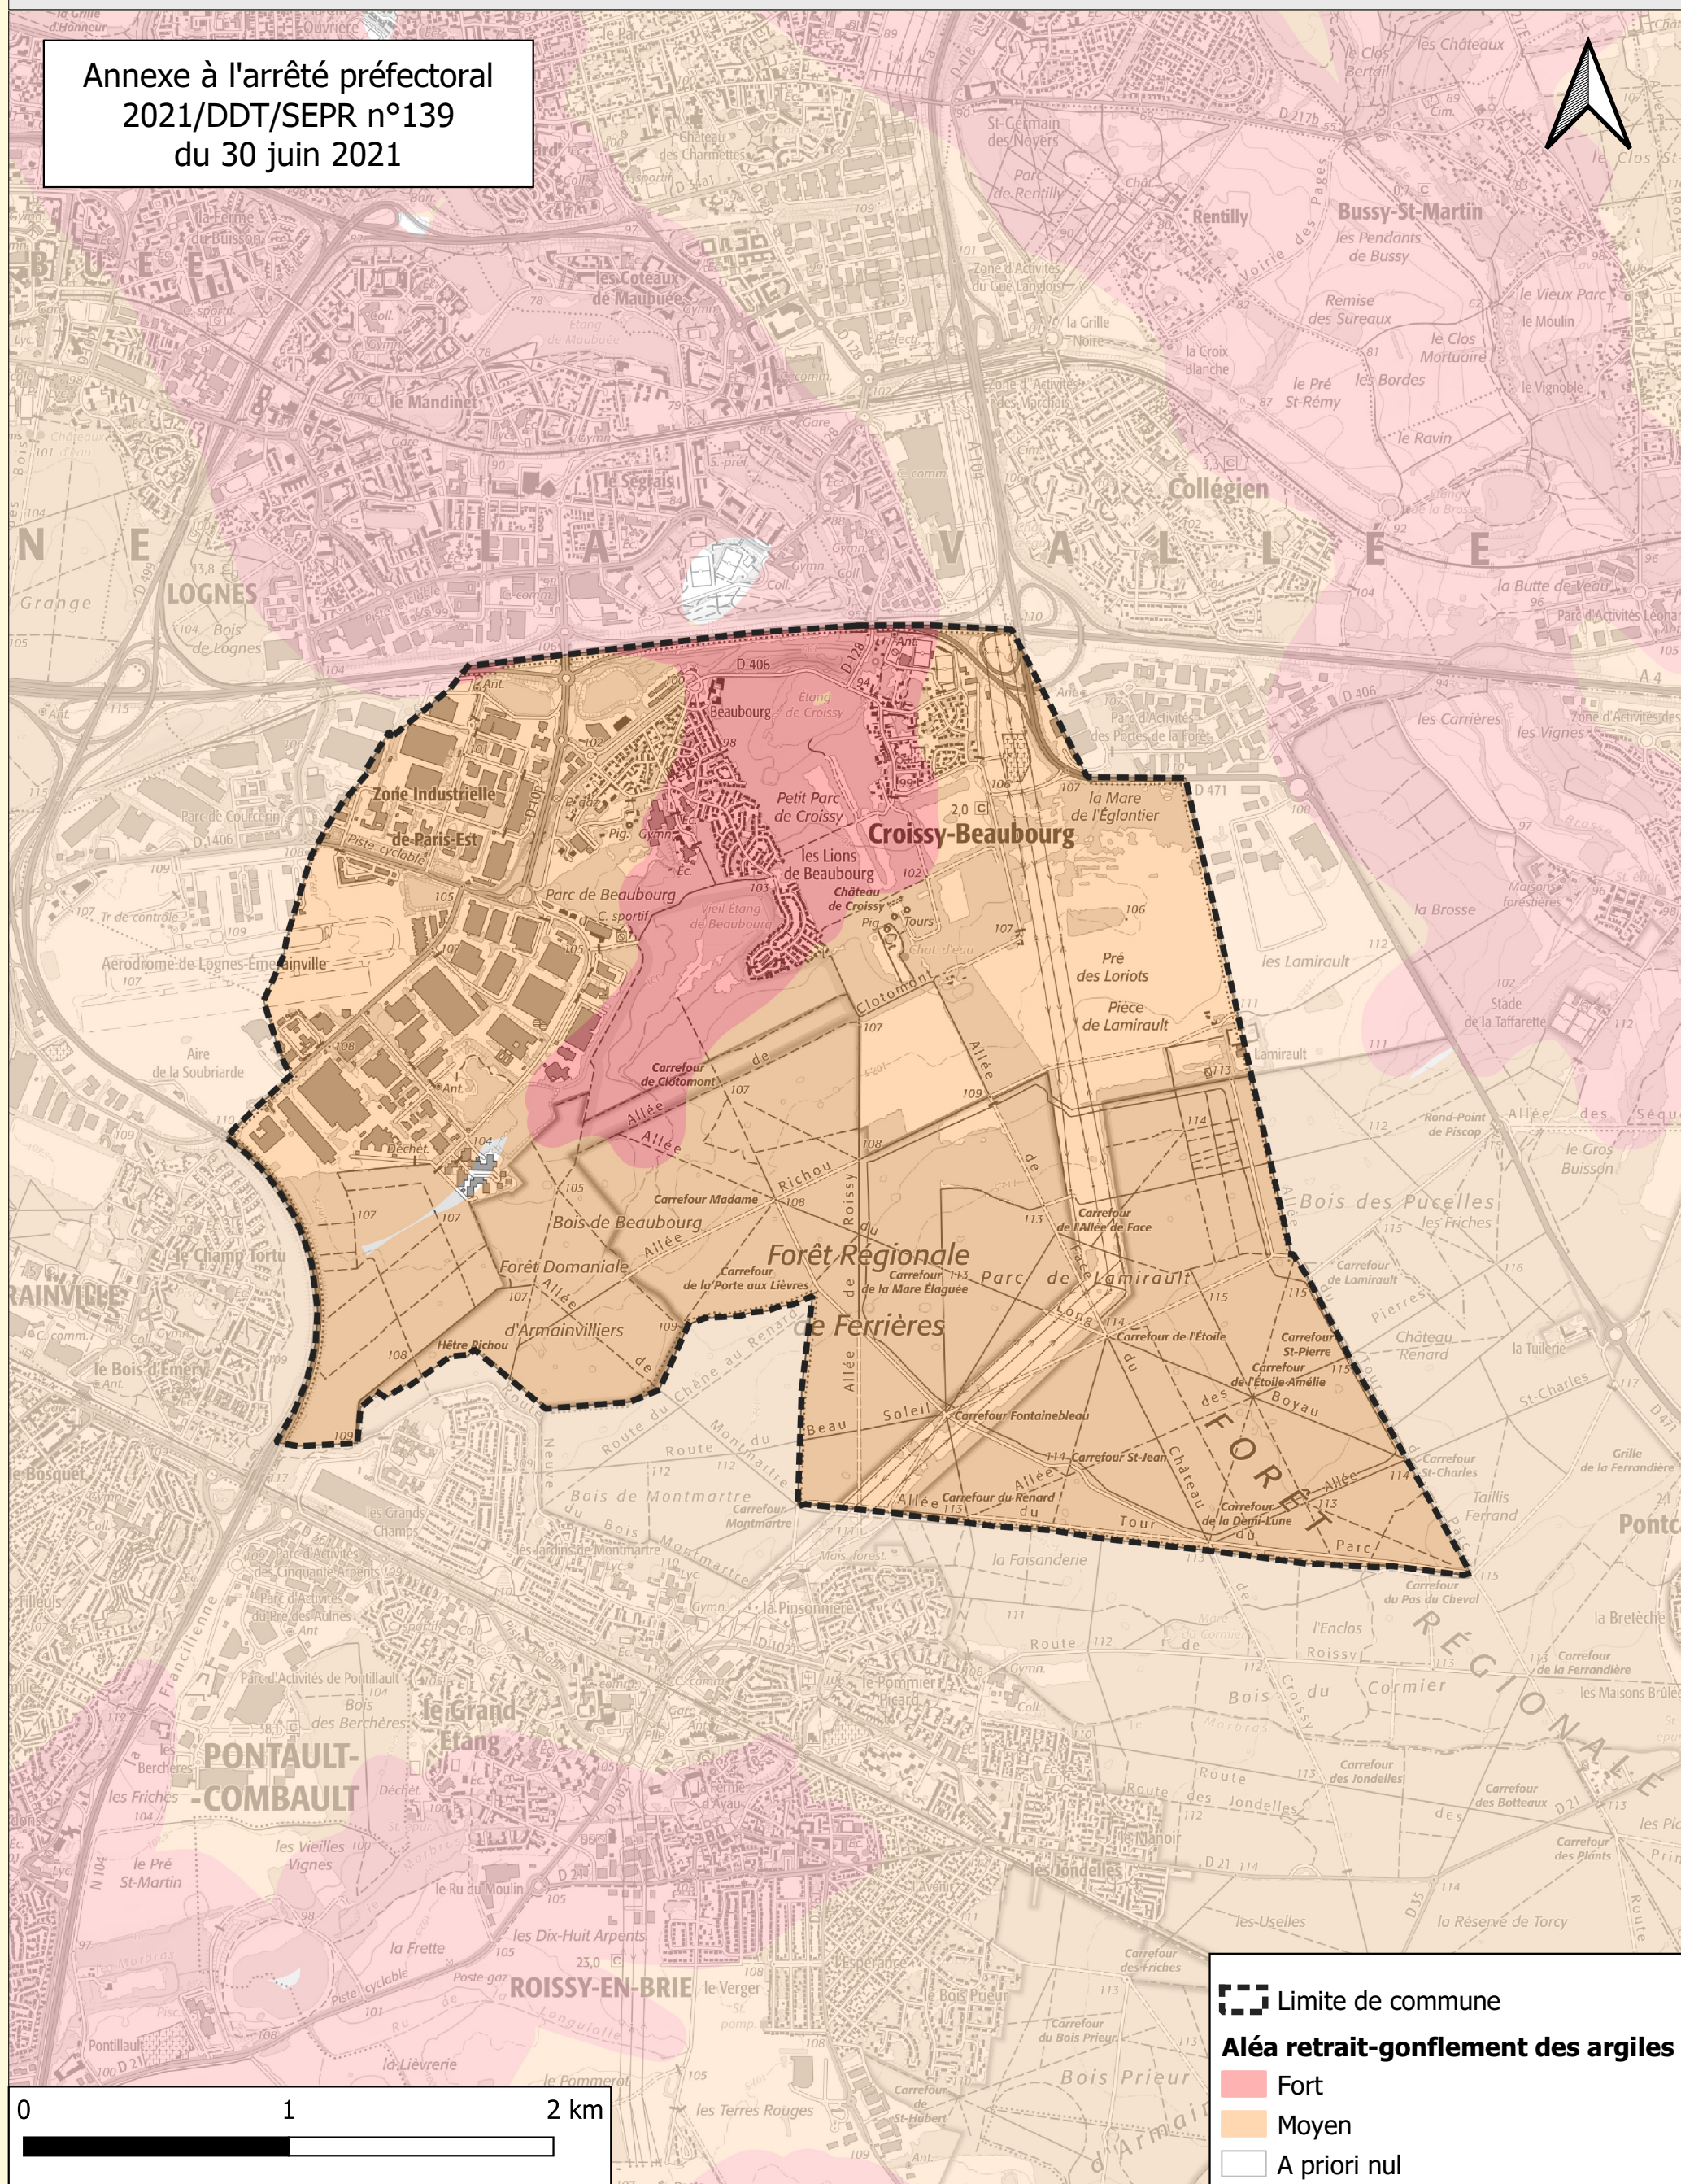

# Information des acquéreurs et locataires sur le risque sécheresse Commune de Croissy-Beaubourg

Annexe à l'arrêté préfectoral  
2021/DDT/SEPR n°139  
du 30 juin 2021

-  Limite de commune
- Aléa retrait-gonflement des argiles**
-  Fort
-  Moyen
-  A priori nul