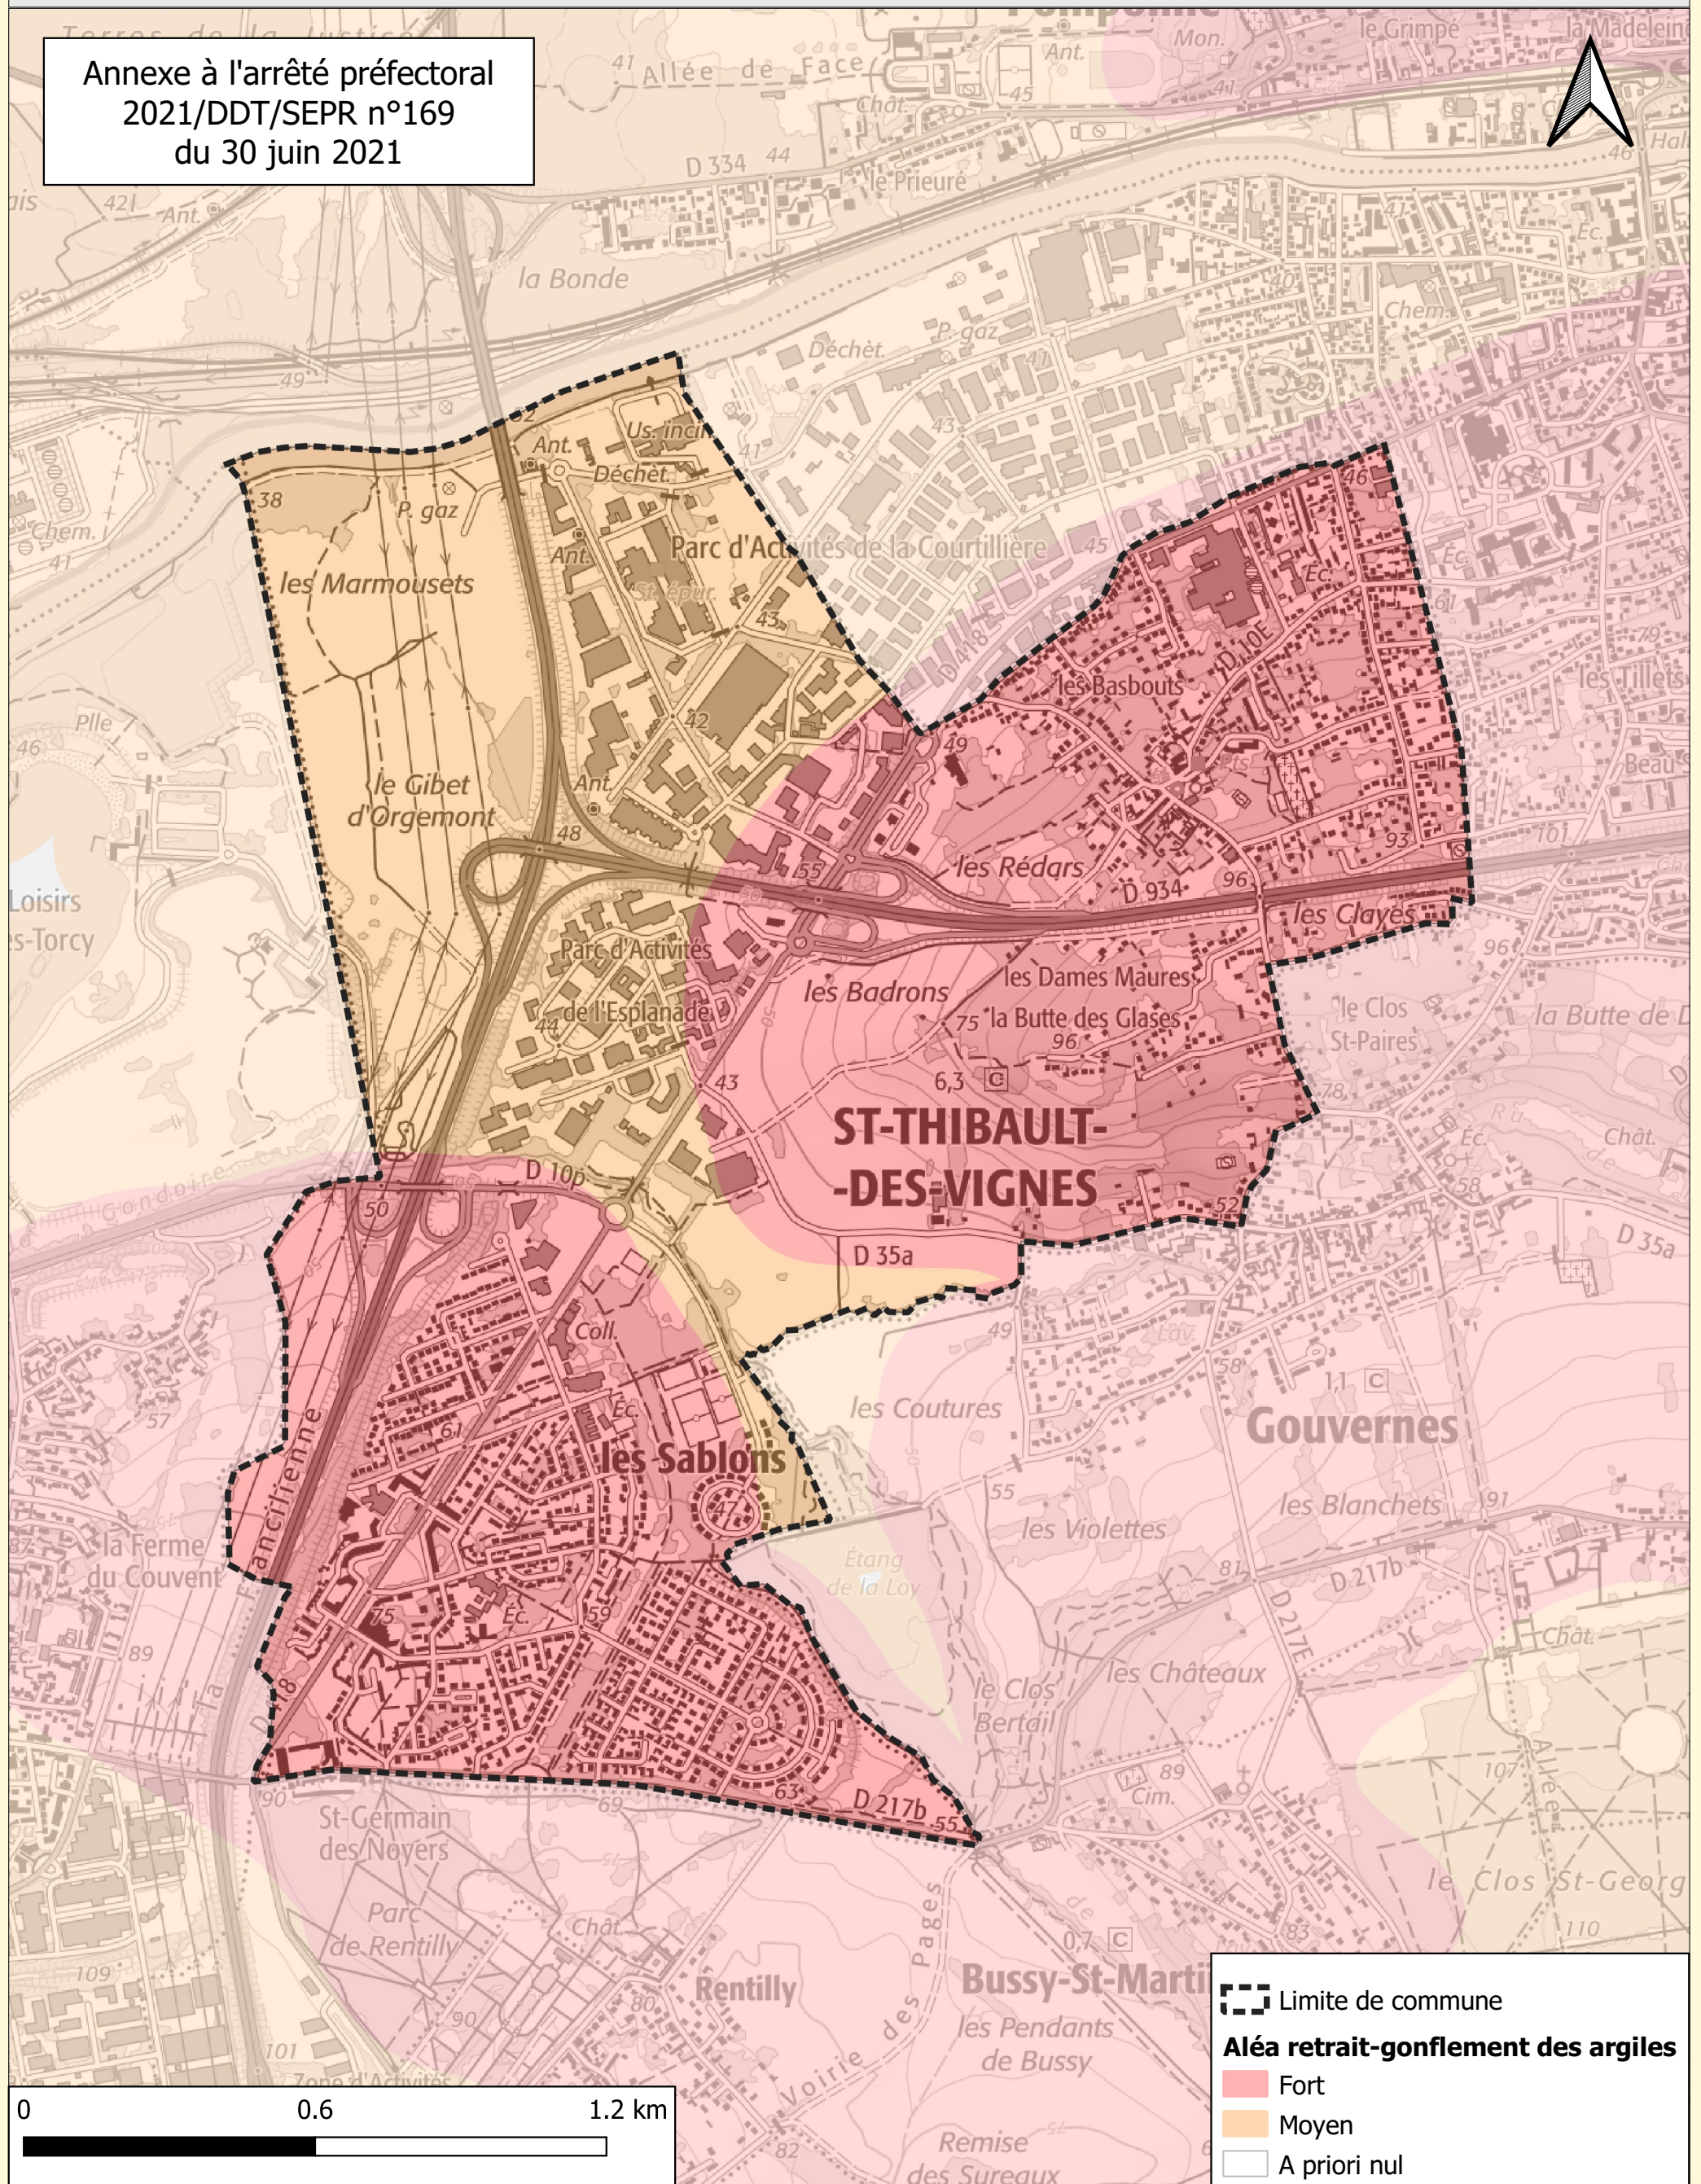

Information des acquéreurs et locataires sur le risque sécheresse Commune de Saint-Thibault-des-Vignes

Annexe à l'arrêté préfectoral
2021/DDT/SEPR n°169
du 30 juin 2021

Limite de commune
Aléa retrait-gonflement des argiles
 Fort
 Moyen
 A priori nul