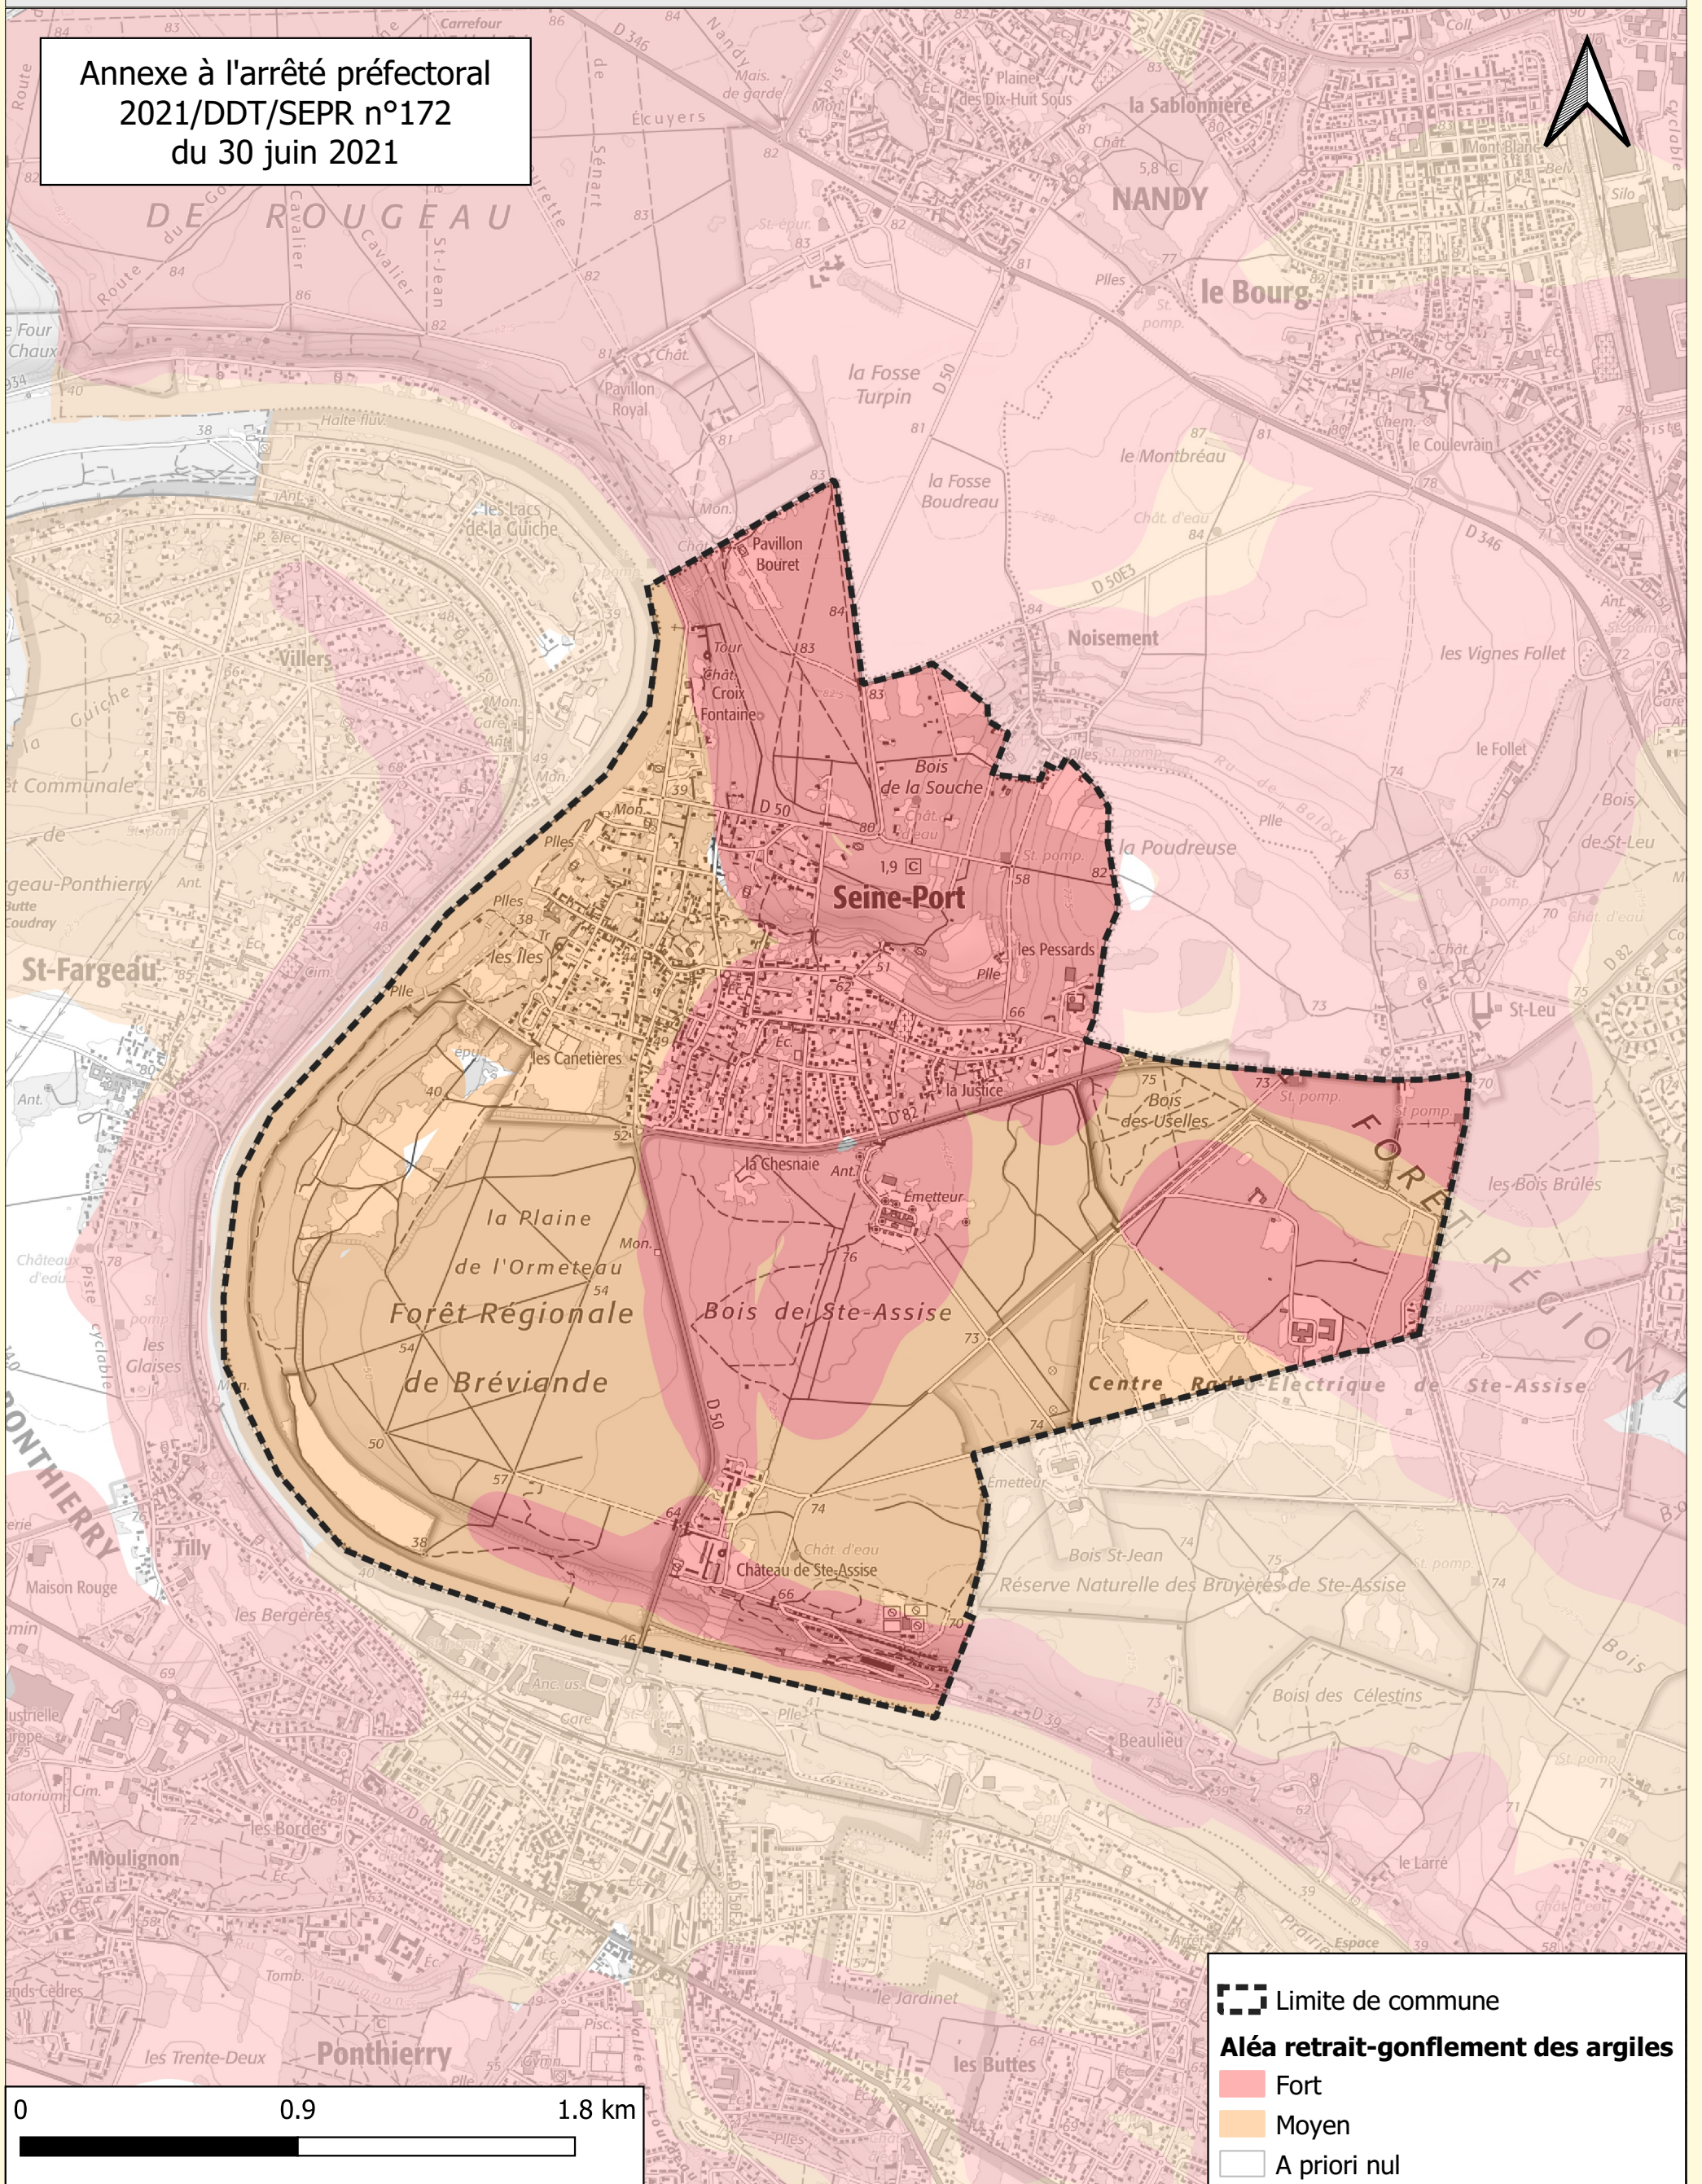

Information des acquéreurs et locataires sur le risque sécheresse Commune de Seine-Port

Annexe à l'arrêté préfectoral
2021/DDT/SEPR n°172
du 30 juin 2021

Limite de commune

Aléa retrait-gonflement des argiles

- Fort
- Moyen
- A priori nul