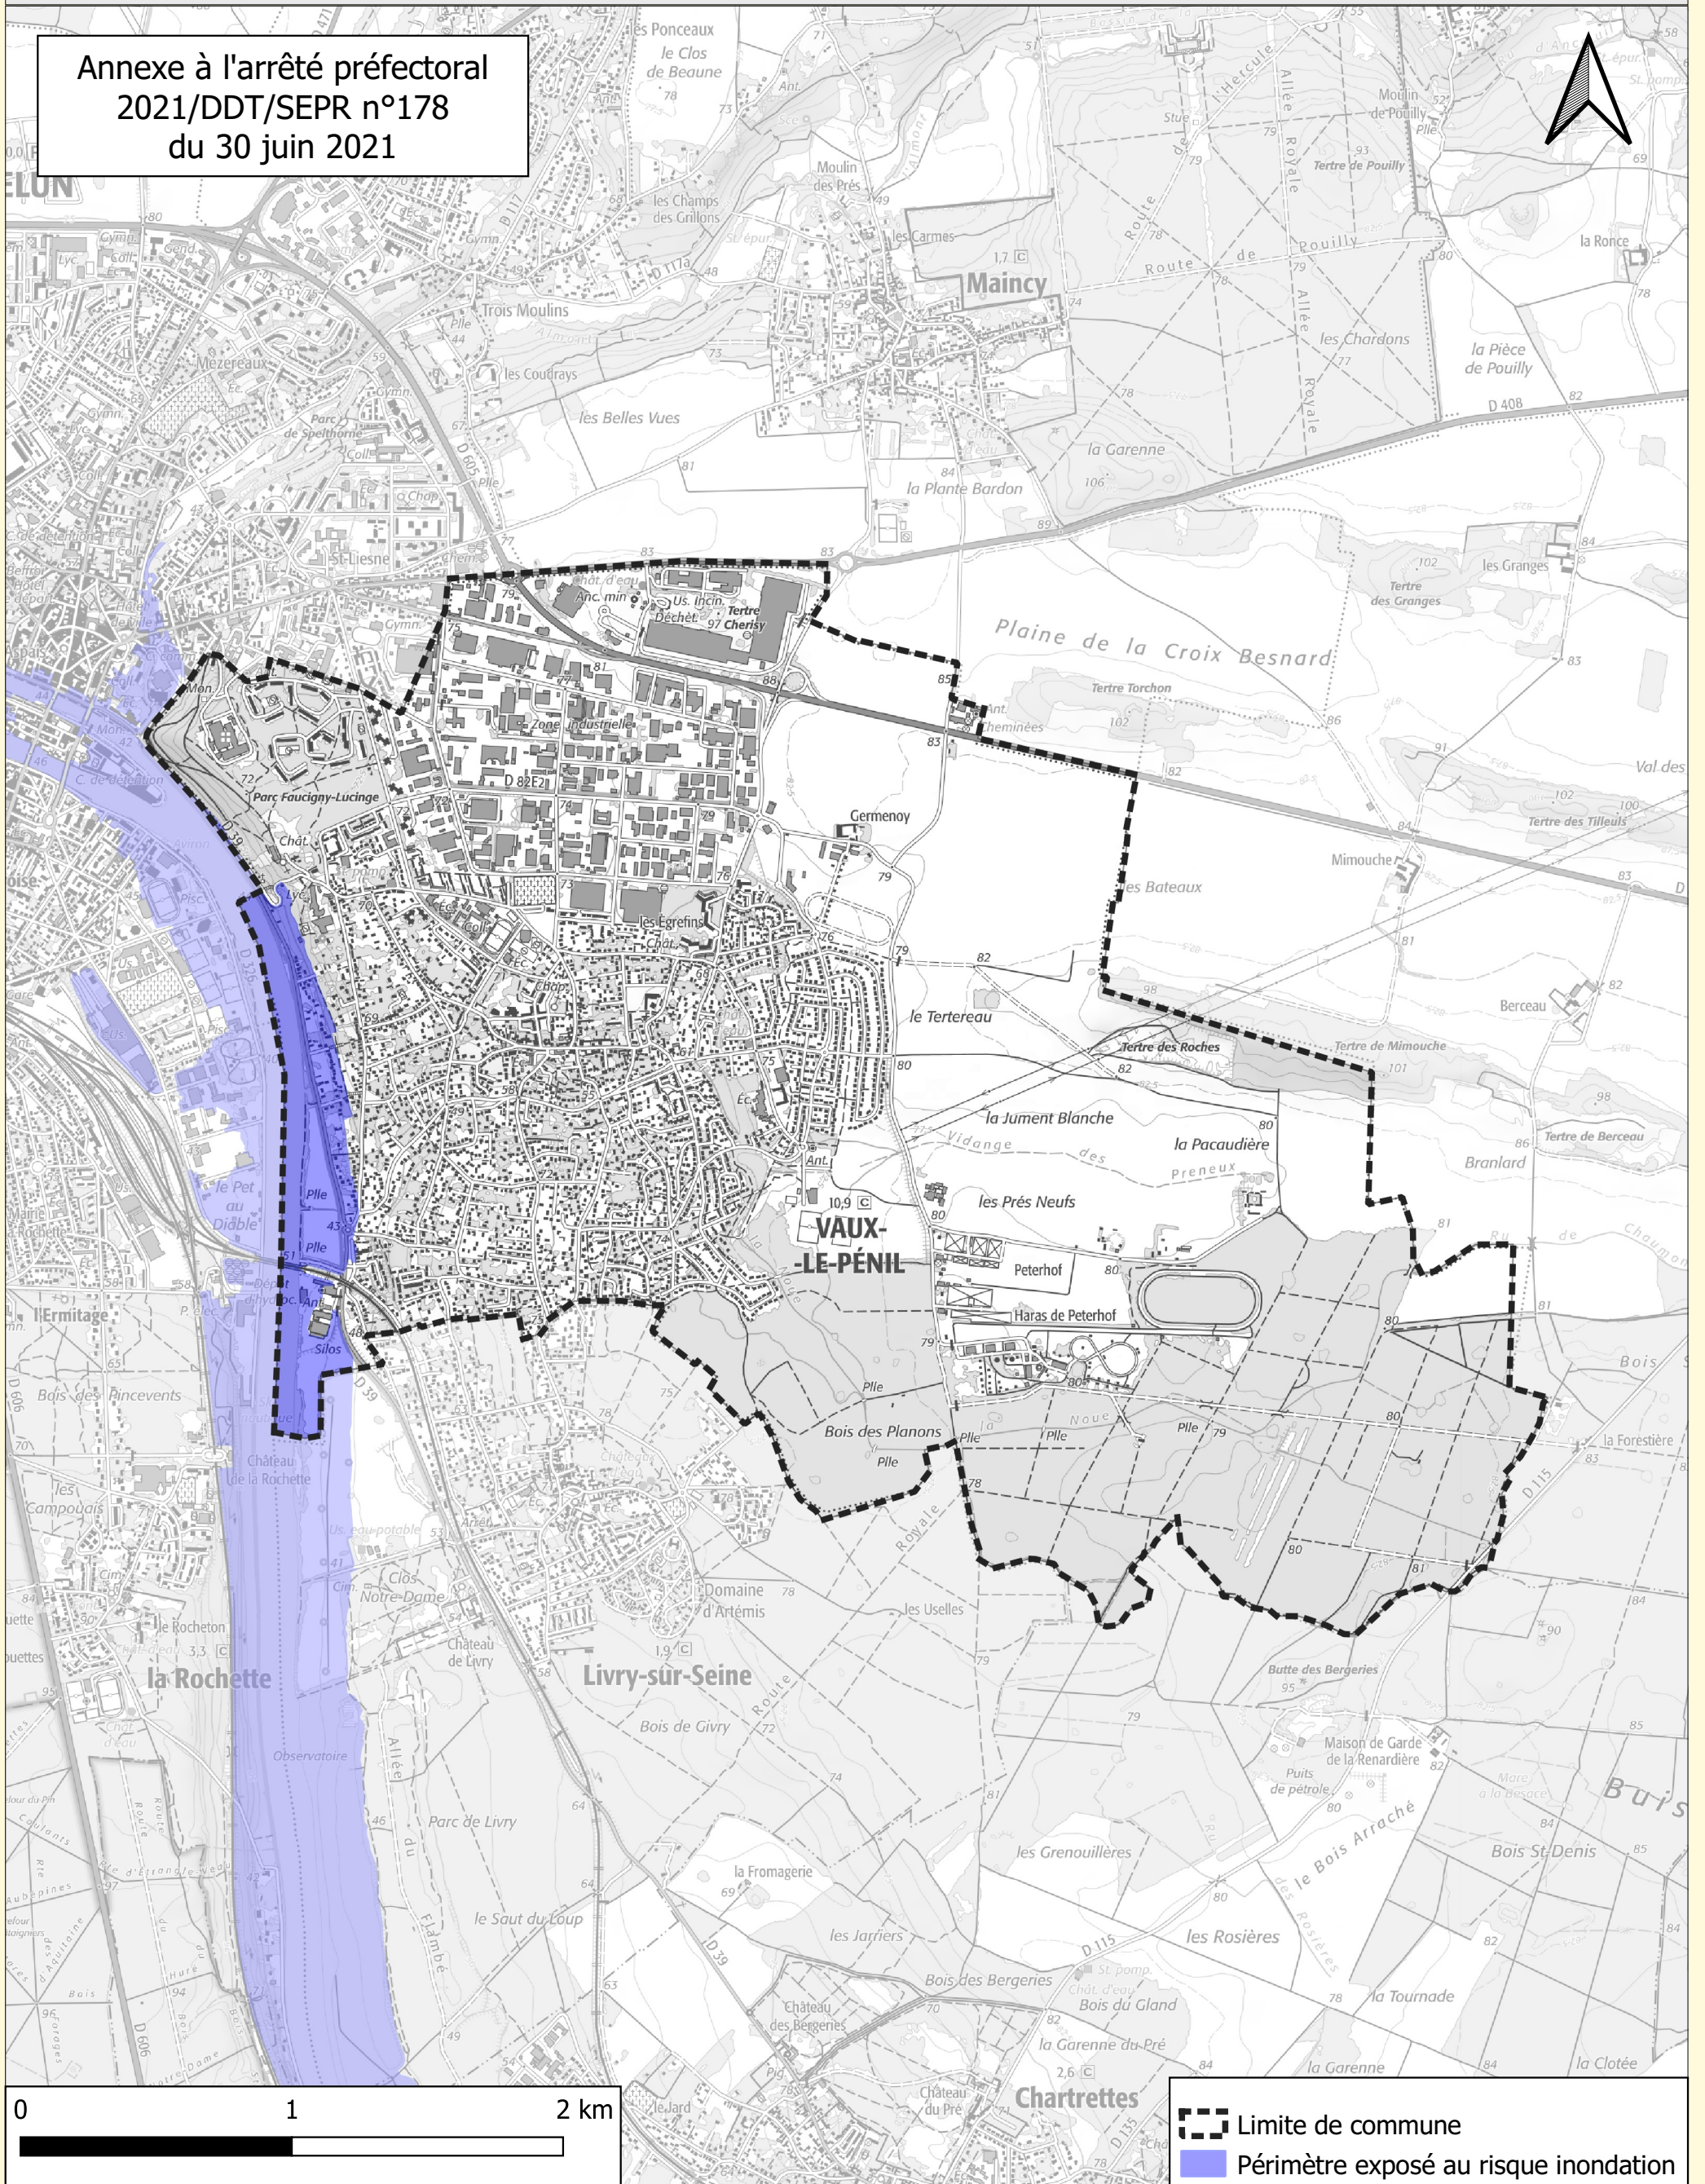

Information des acquéreurs et locataires sur le risque inondation Commune de Vaux-le-Pénil

Annexe à l'arrêté préfectoral
2021/DDT/SEPR n°178
du 30 juin 2021

Limite de commune
 Périmètre exposé au risque inondation