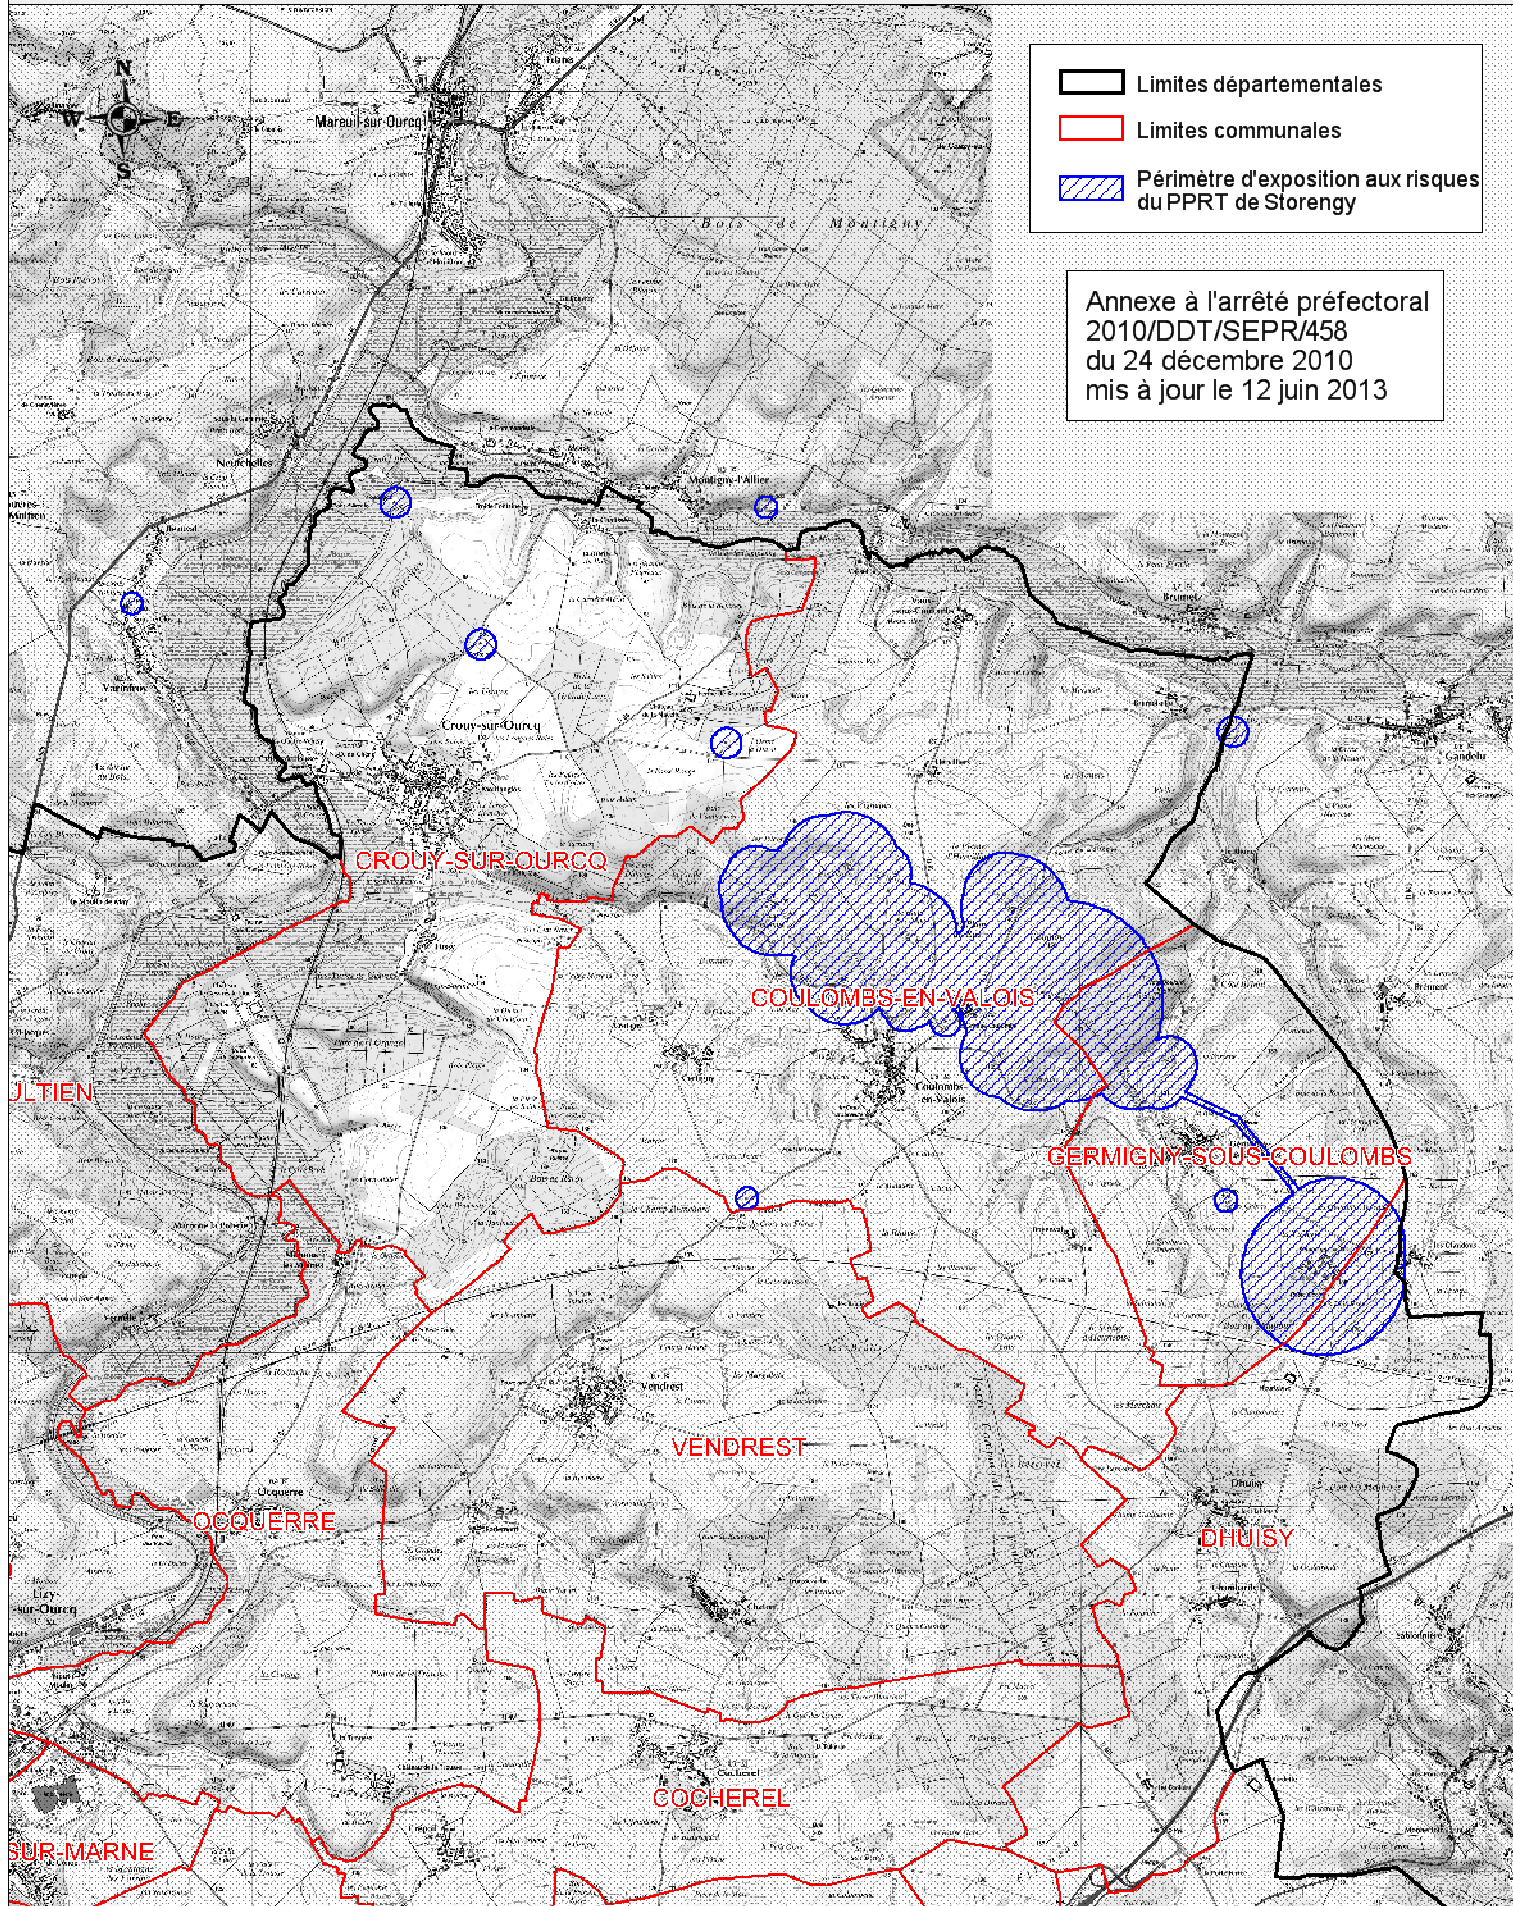

Commune de Crouy-sur-Ourcq

Information des acquéreurs et des locataires sur le risque technologique

- Limites départementales
- Limites communales
- Périmètre d'exposition aux risques du PPRt de Storengy

Annexe à l'arrêté préfectoral
2010/DDT/SEPR/458
du 24 décembre 2010
mis à jour le 12 juin 2013