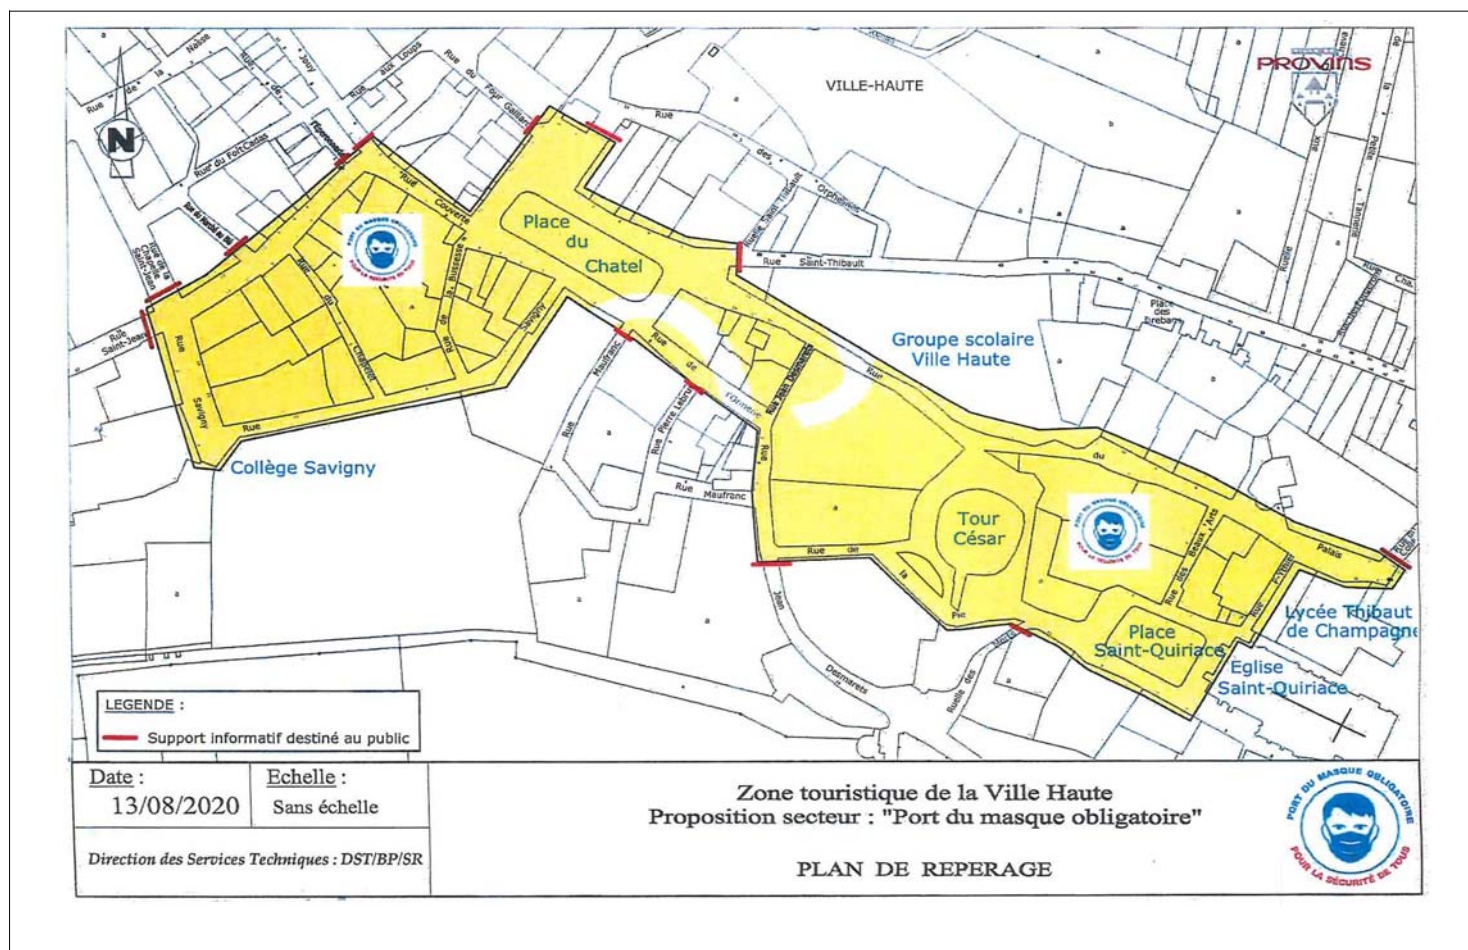

PRÉFET DE SEINE-ET-MARNE

Liberté
Egalité
Fraternité

Communiqué de presse

Melun, le 14/08/2020

Port du masque obligatoire dans la Ville Haute de Provins.

Compte tenu du rebond épidémique et pour assurer la sécurité de tous, le préfet en concertation avec le maire de Provins rend obligatoire à partir du lundi 17 août le port du masque dans la Ville Haute de Provins pour une durée d'un mois (voir plan ci-dessous).

Les contrevenants sont passibles d'une amende de 135 €.

Cabinet du Préfet Bureau de la communication interministérielle

Tel : 01 64 71 75 95 – 01 64 71 75 29
Mel : pref-communication@seine-et-marne.gouv.fr
www.seine-et-marne.gouv.fr
@Prefet77

12, rue des Saints-Pères
77000 Melun