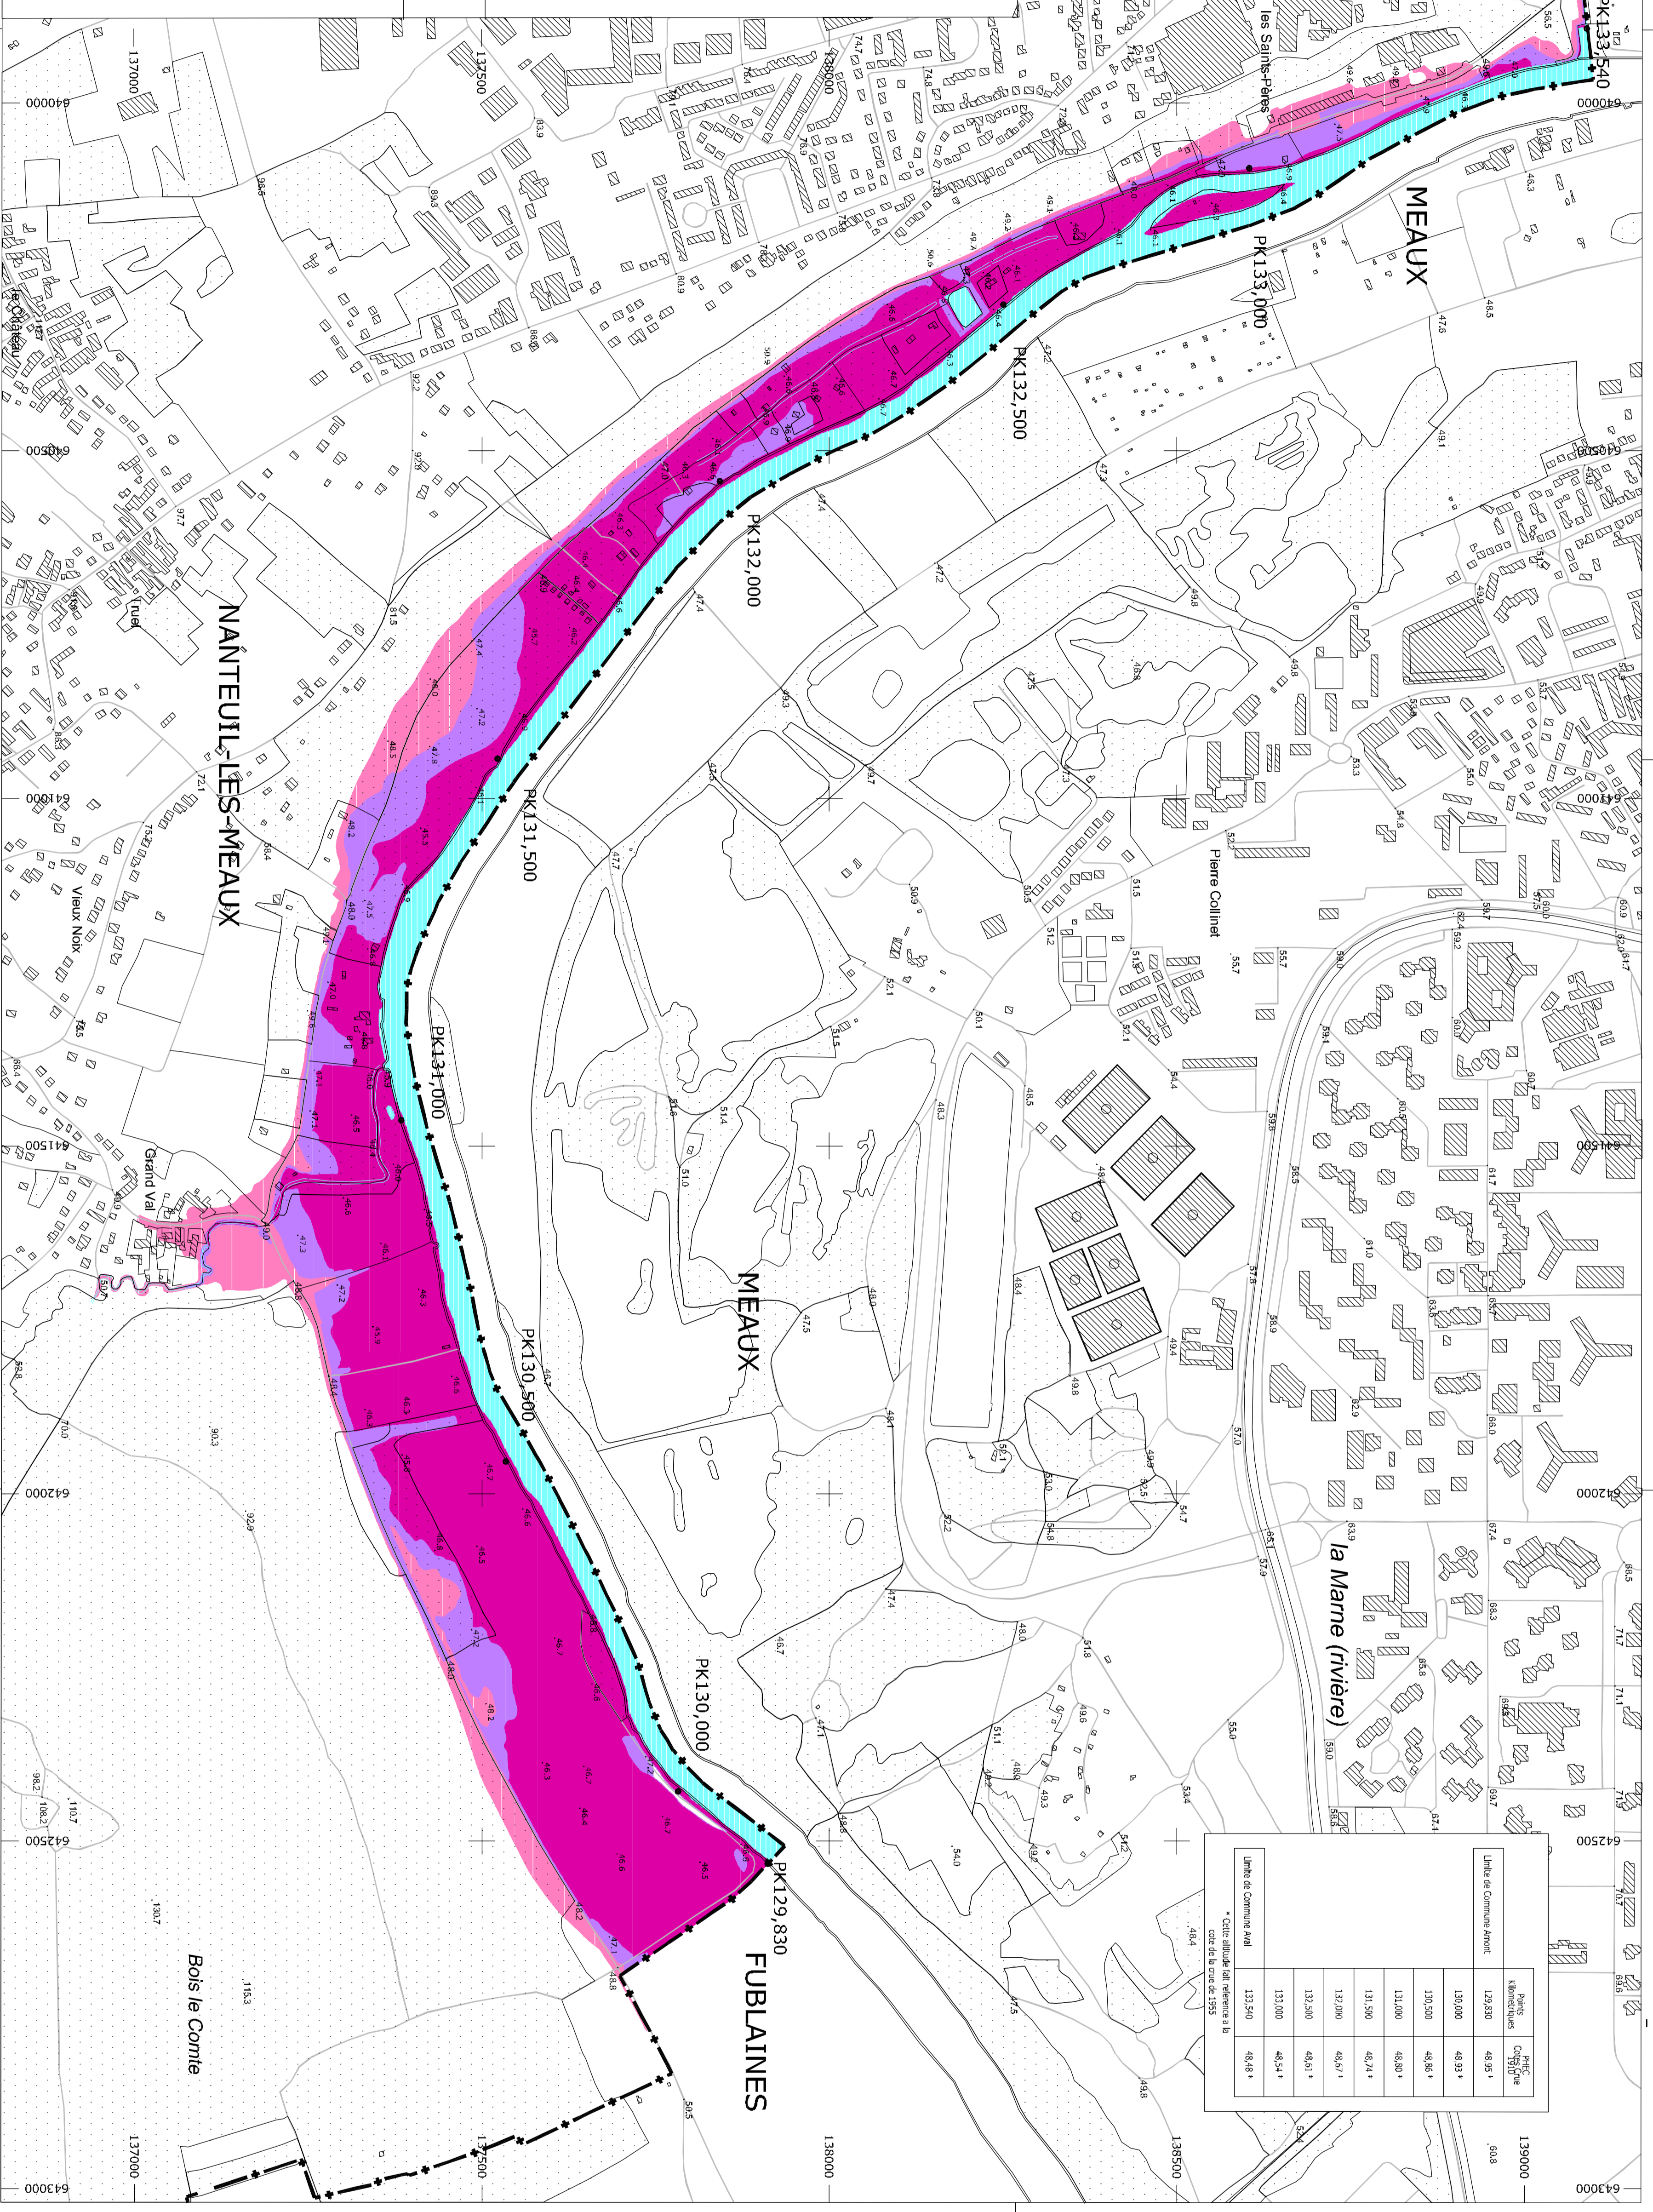

Département de l'Essonne
Service d'Aménagement
Prévention des Risques
Préfecture de Seine-et-Marne
Direction
Départementale
de l'Essonne
Service
d'Aménagement
Prévention
des Risques
Préfecture
de Seine-et-
Marne

Plan de Prévention des Risques
naturels prévisibles
Risque inondation

VALLÉE DE LA MARNE

Carte des alicés

Commune de NanteuilHes-Meaux

- Alicés très forts (H > 2 m)
- Alicés forts (1 m < H < 2 m)
- Alicés faibles à moyens (H < 1 m)
- Zone boisée

Limite communale

Service d'Aménagement Prévention des Risques
1, rue de la République
91000 Evry-Courcouronnes
Téléphone : 01 39 24 10 24 / Fax : 01 39 24 10 24
Courriel : service-amenagement@seine-et-marne.fr

Version du MAJ 2007
Echelle : 1:25000