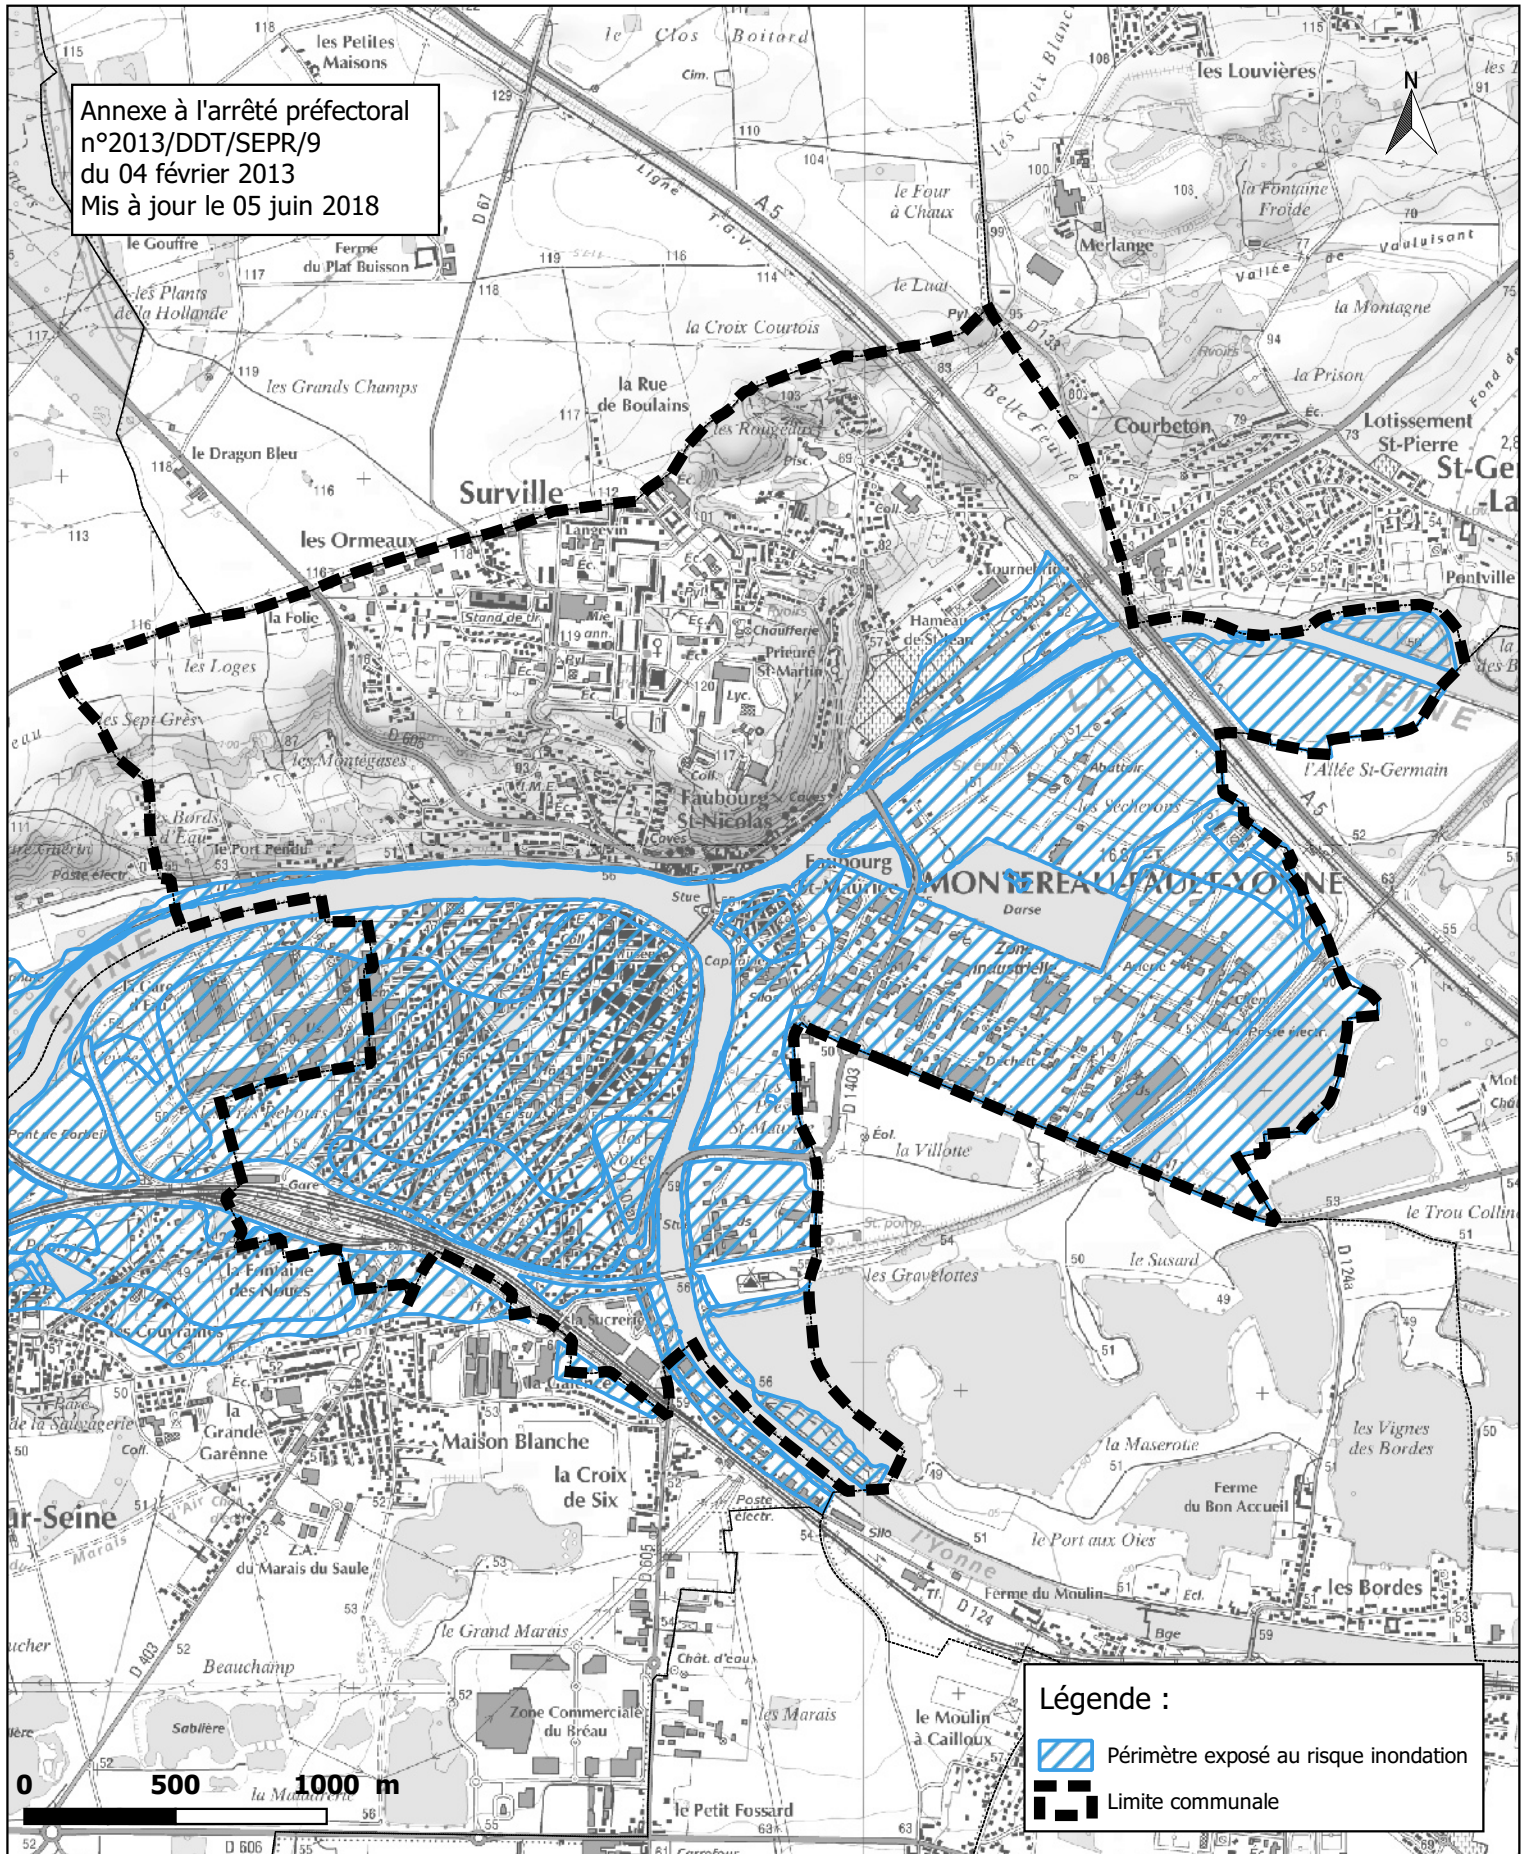

# Commune de Montereau-Fault-Yonne

## Information des acquéreurs et des locataires sur le risque inondation

Annexe à l'arrêté préfectoral  
n°2013/DDT/SEPR/9  
du 04 février 2013  
Mis à jour le 05 juin 2018

**Légende :**

- Périmètre exposé au risque inondation
- Limite communale

Source des données : DDT 77/SEPR/PPRLN  
Fond cartographique numérique : SCAN25, BD TOPO, BD CARTO® © IGN

Conception - réalisation : DDT77/SEPR/PPRLN/ChT  
Date : 30/05/2018  
Echelle : 1 / 25 000