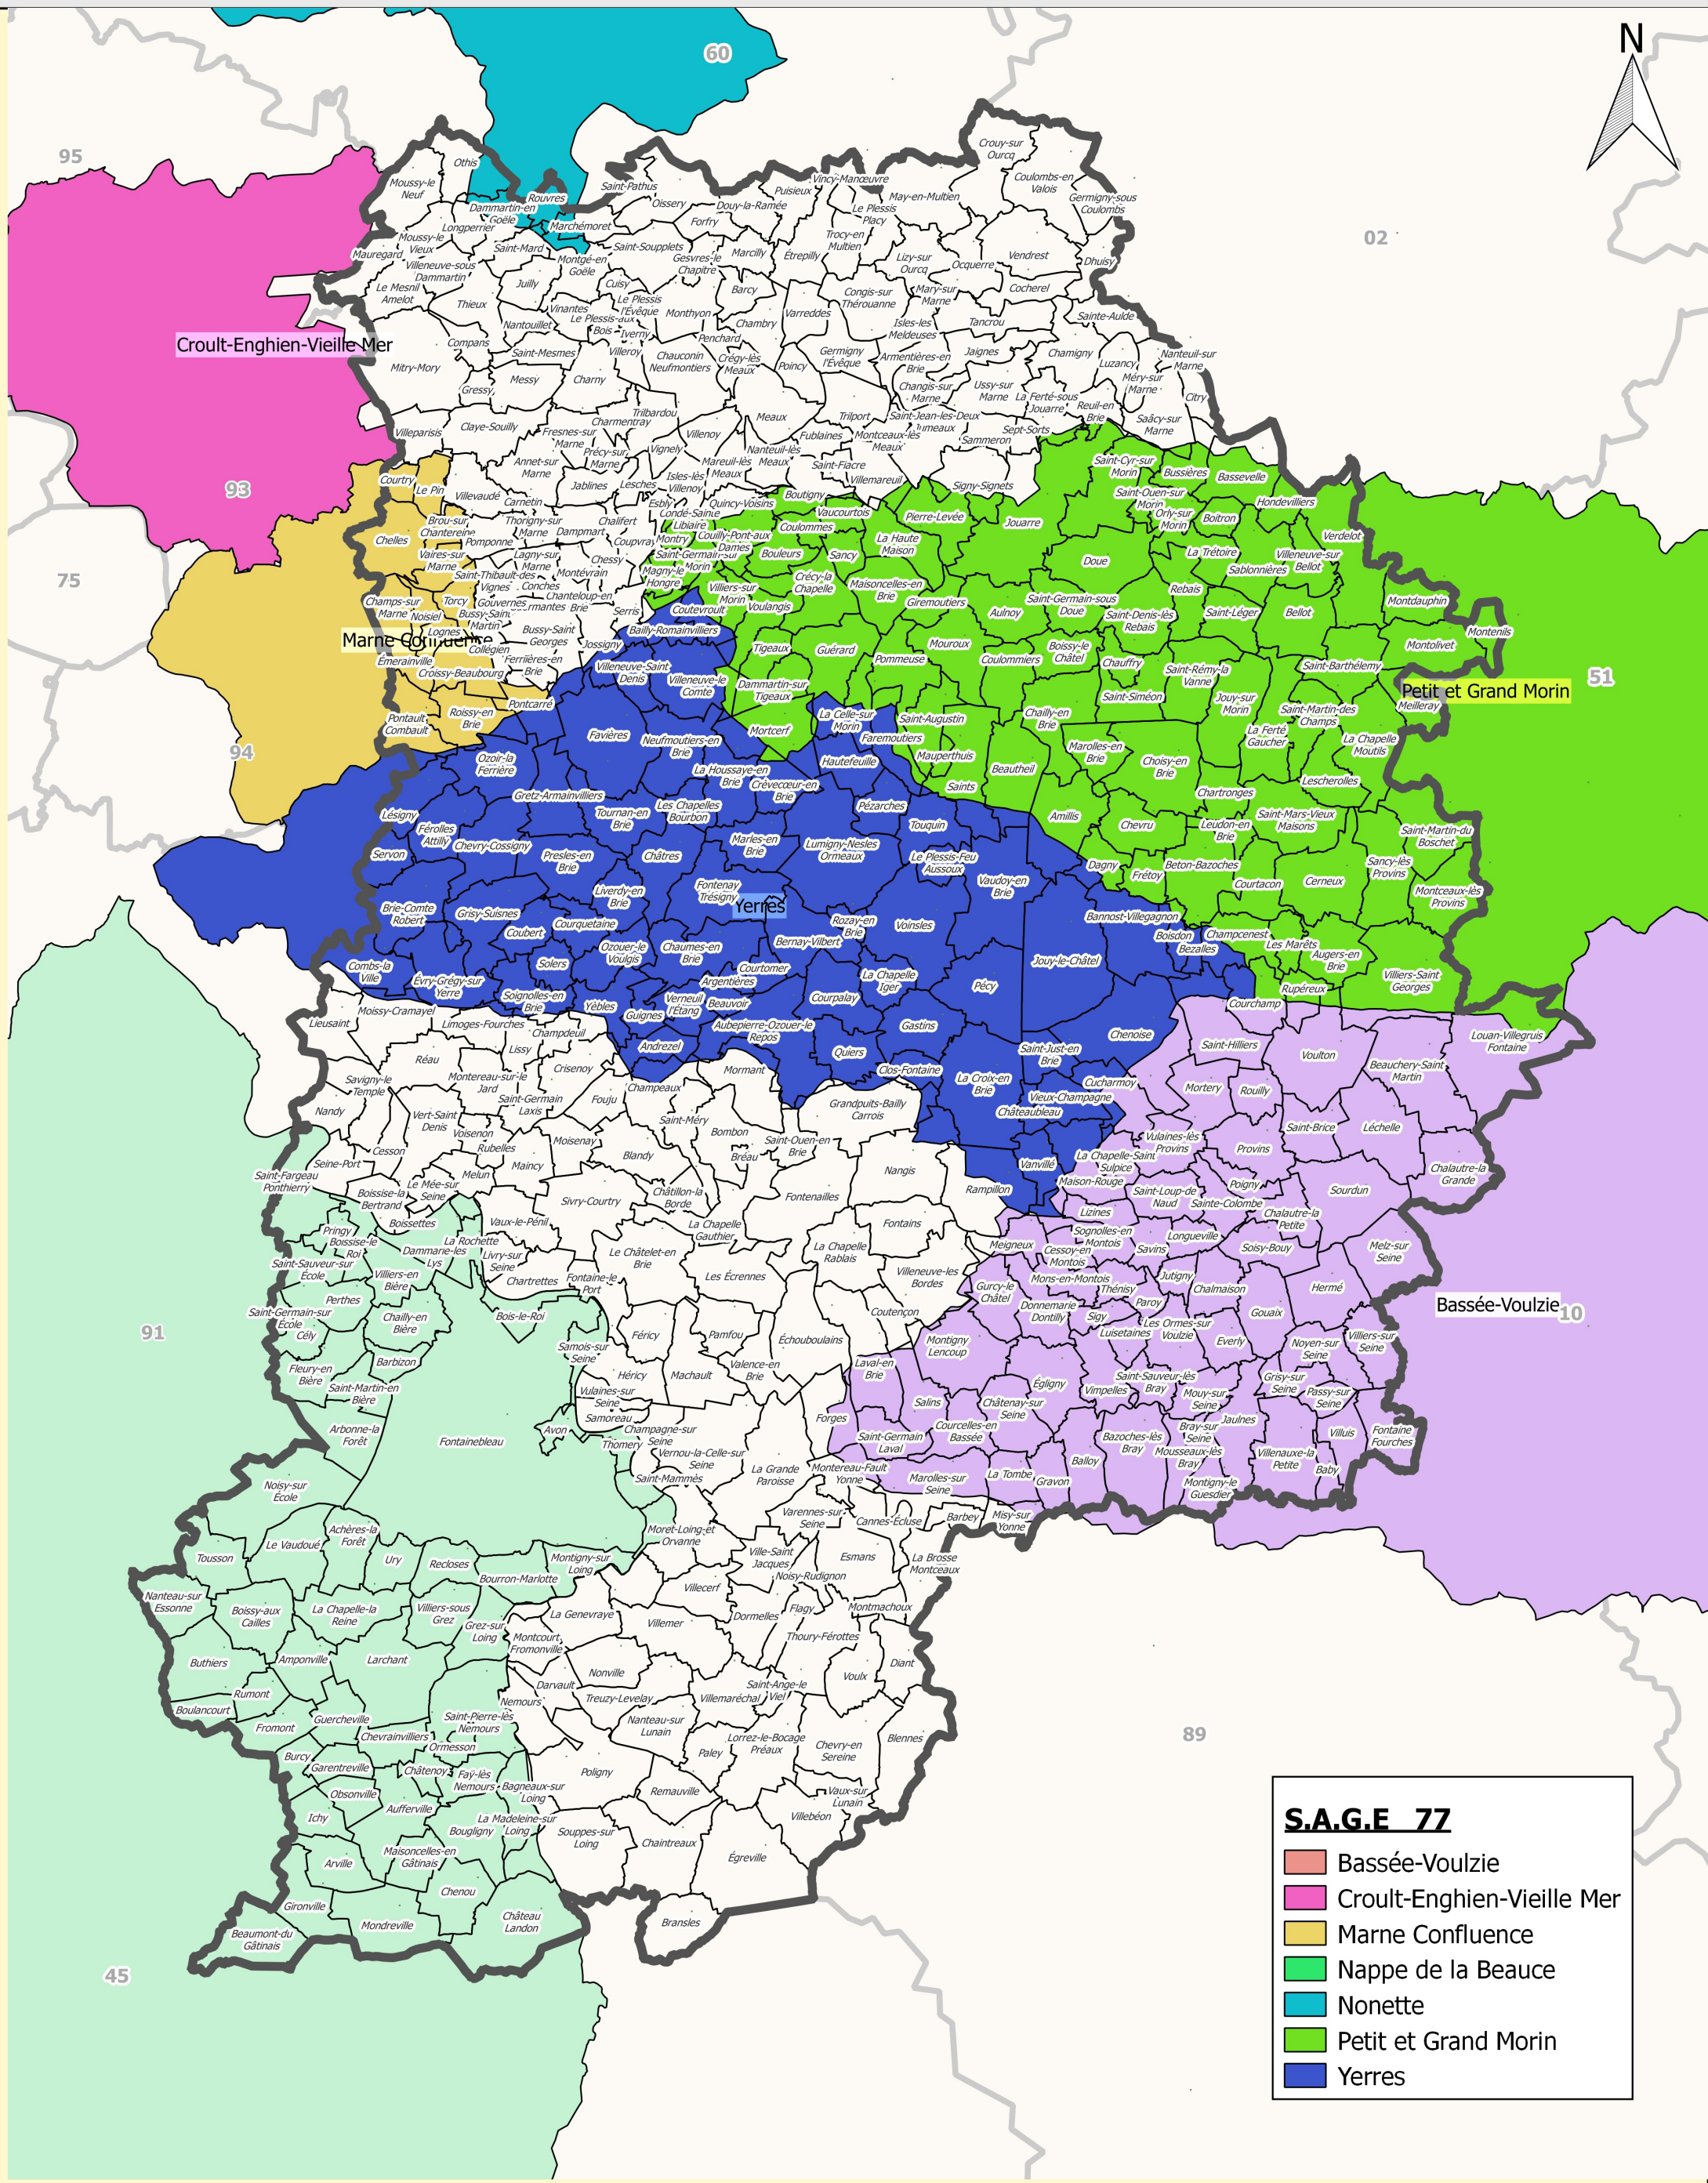

S.A.G.E Seine-et-Marne

S.A.G.E 77

- Bassée-Voulzie
- Croult-Enghien-Vieille Mer
- Marne Confluence
- Nappe de la Beauce
- Nonette
- Petit et Grand Morin
- Yerres

Source des données : DDT 77
Fond cartographique numérique : BDCarto©IGN : 1/220000è

Conception-réalisation : DDT77/SEPR/PPE

PRÉFET DE SEINE-ET-MARNE

Date d'édition : 01/03/2019

Echelle: 1/350 000è