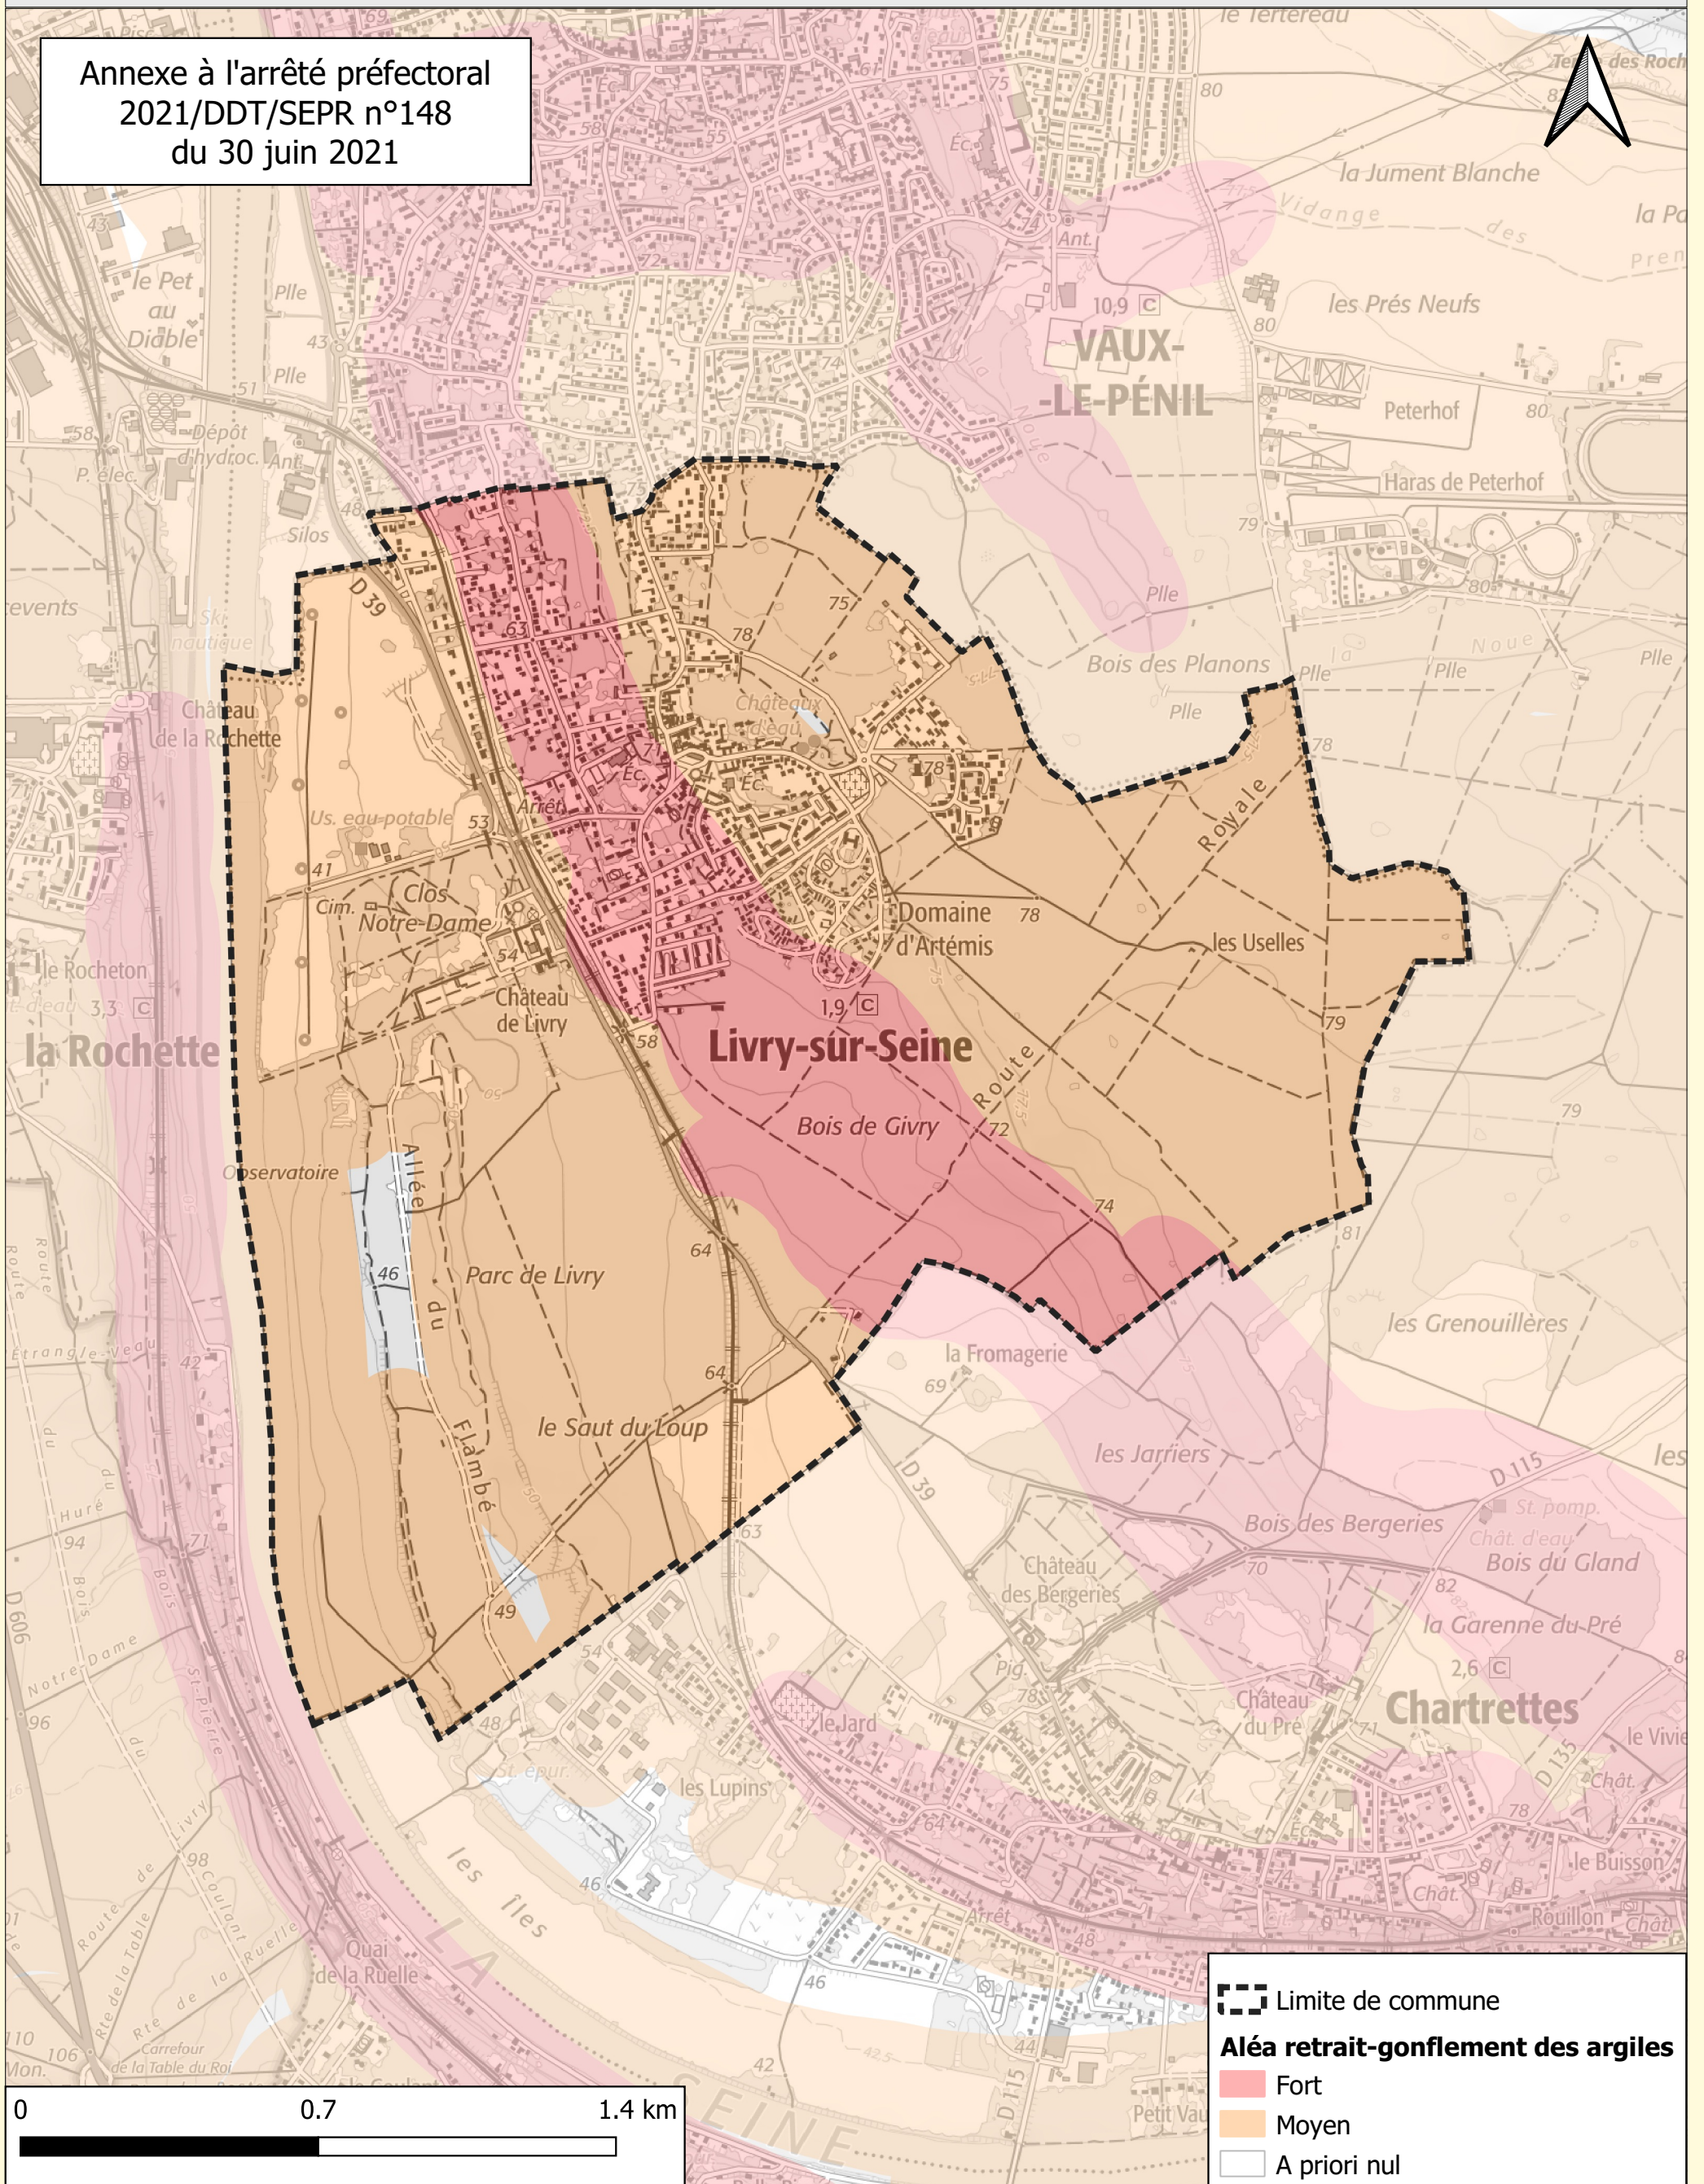

# Information des acquéreurs et locataires sur le risque sécheresse Commune de Livry-sur-Seine

Annexe à l'arrêté préfectoral  
2021/DDT/SEPR n°148  
du 30 juin 2021

**--- Limite de commune**

**Aléa retrait-gonflement des argiles**

- Fort
- Moyen
- A priori nul