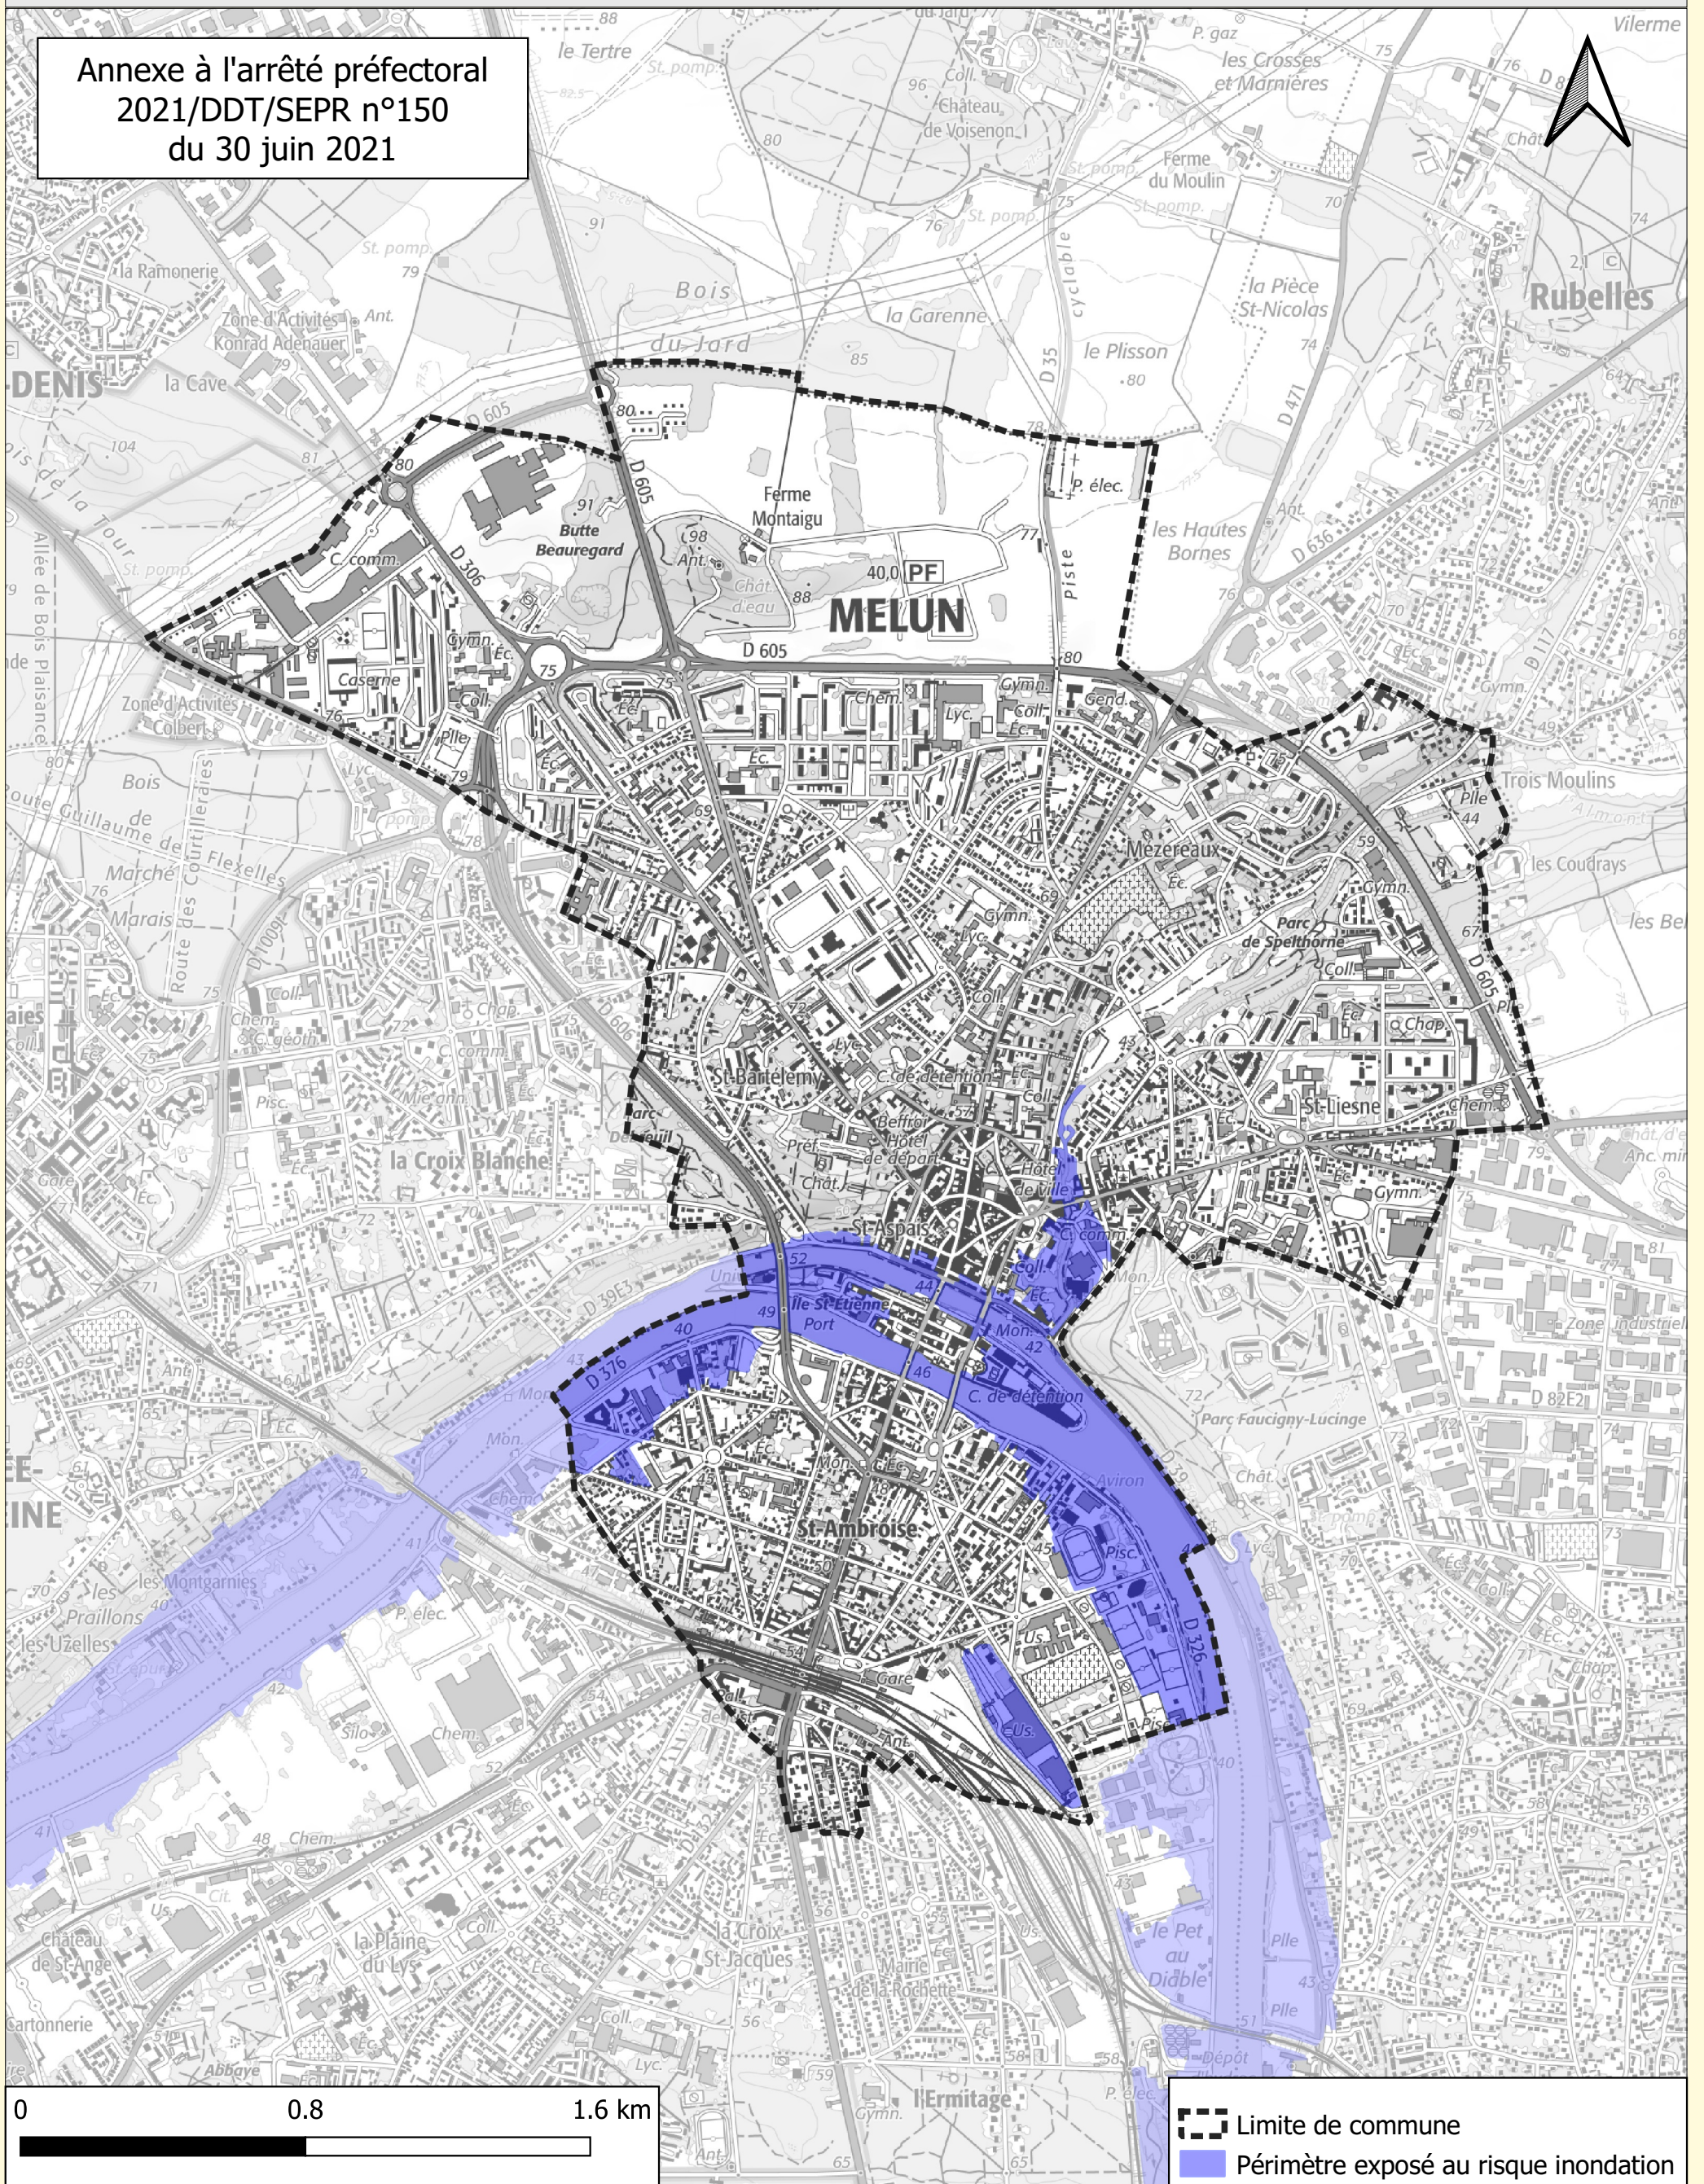

Information des acquéreurs et locataires sur le risque inondation Commune de Melun

Annexe à l'arrêté préfectoral
2021/DDT/SEPR n°150
du 30 juin 2021

Limite de commune
 Périmètre exposé au risque inondation