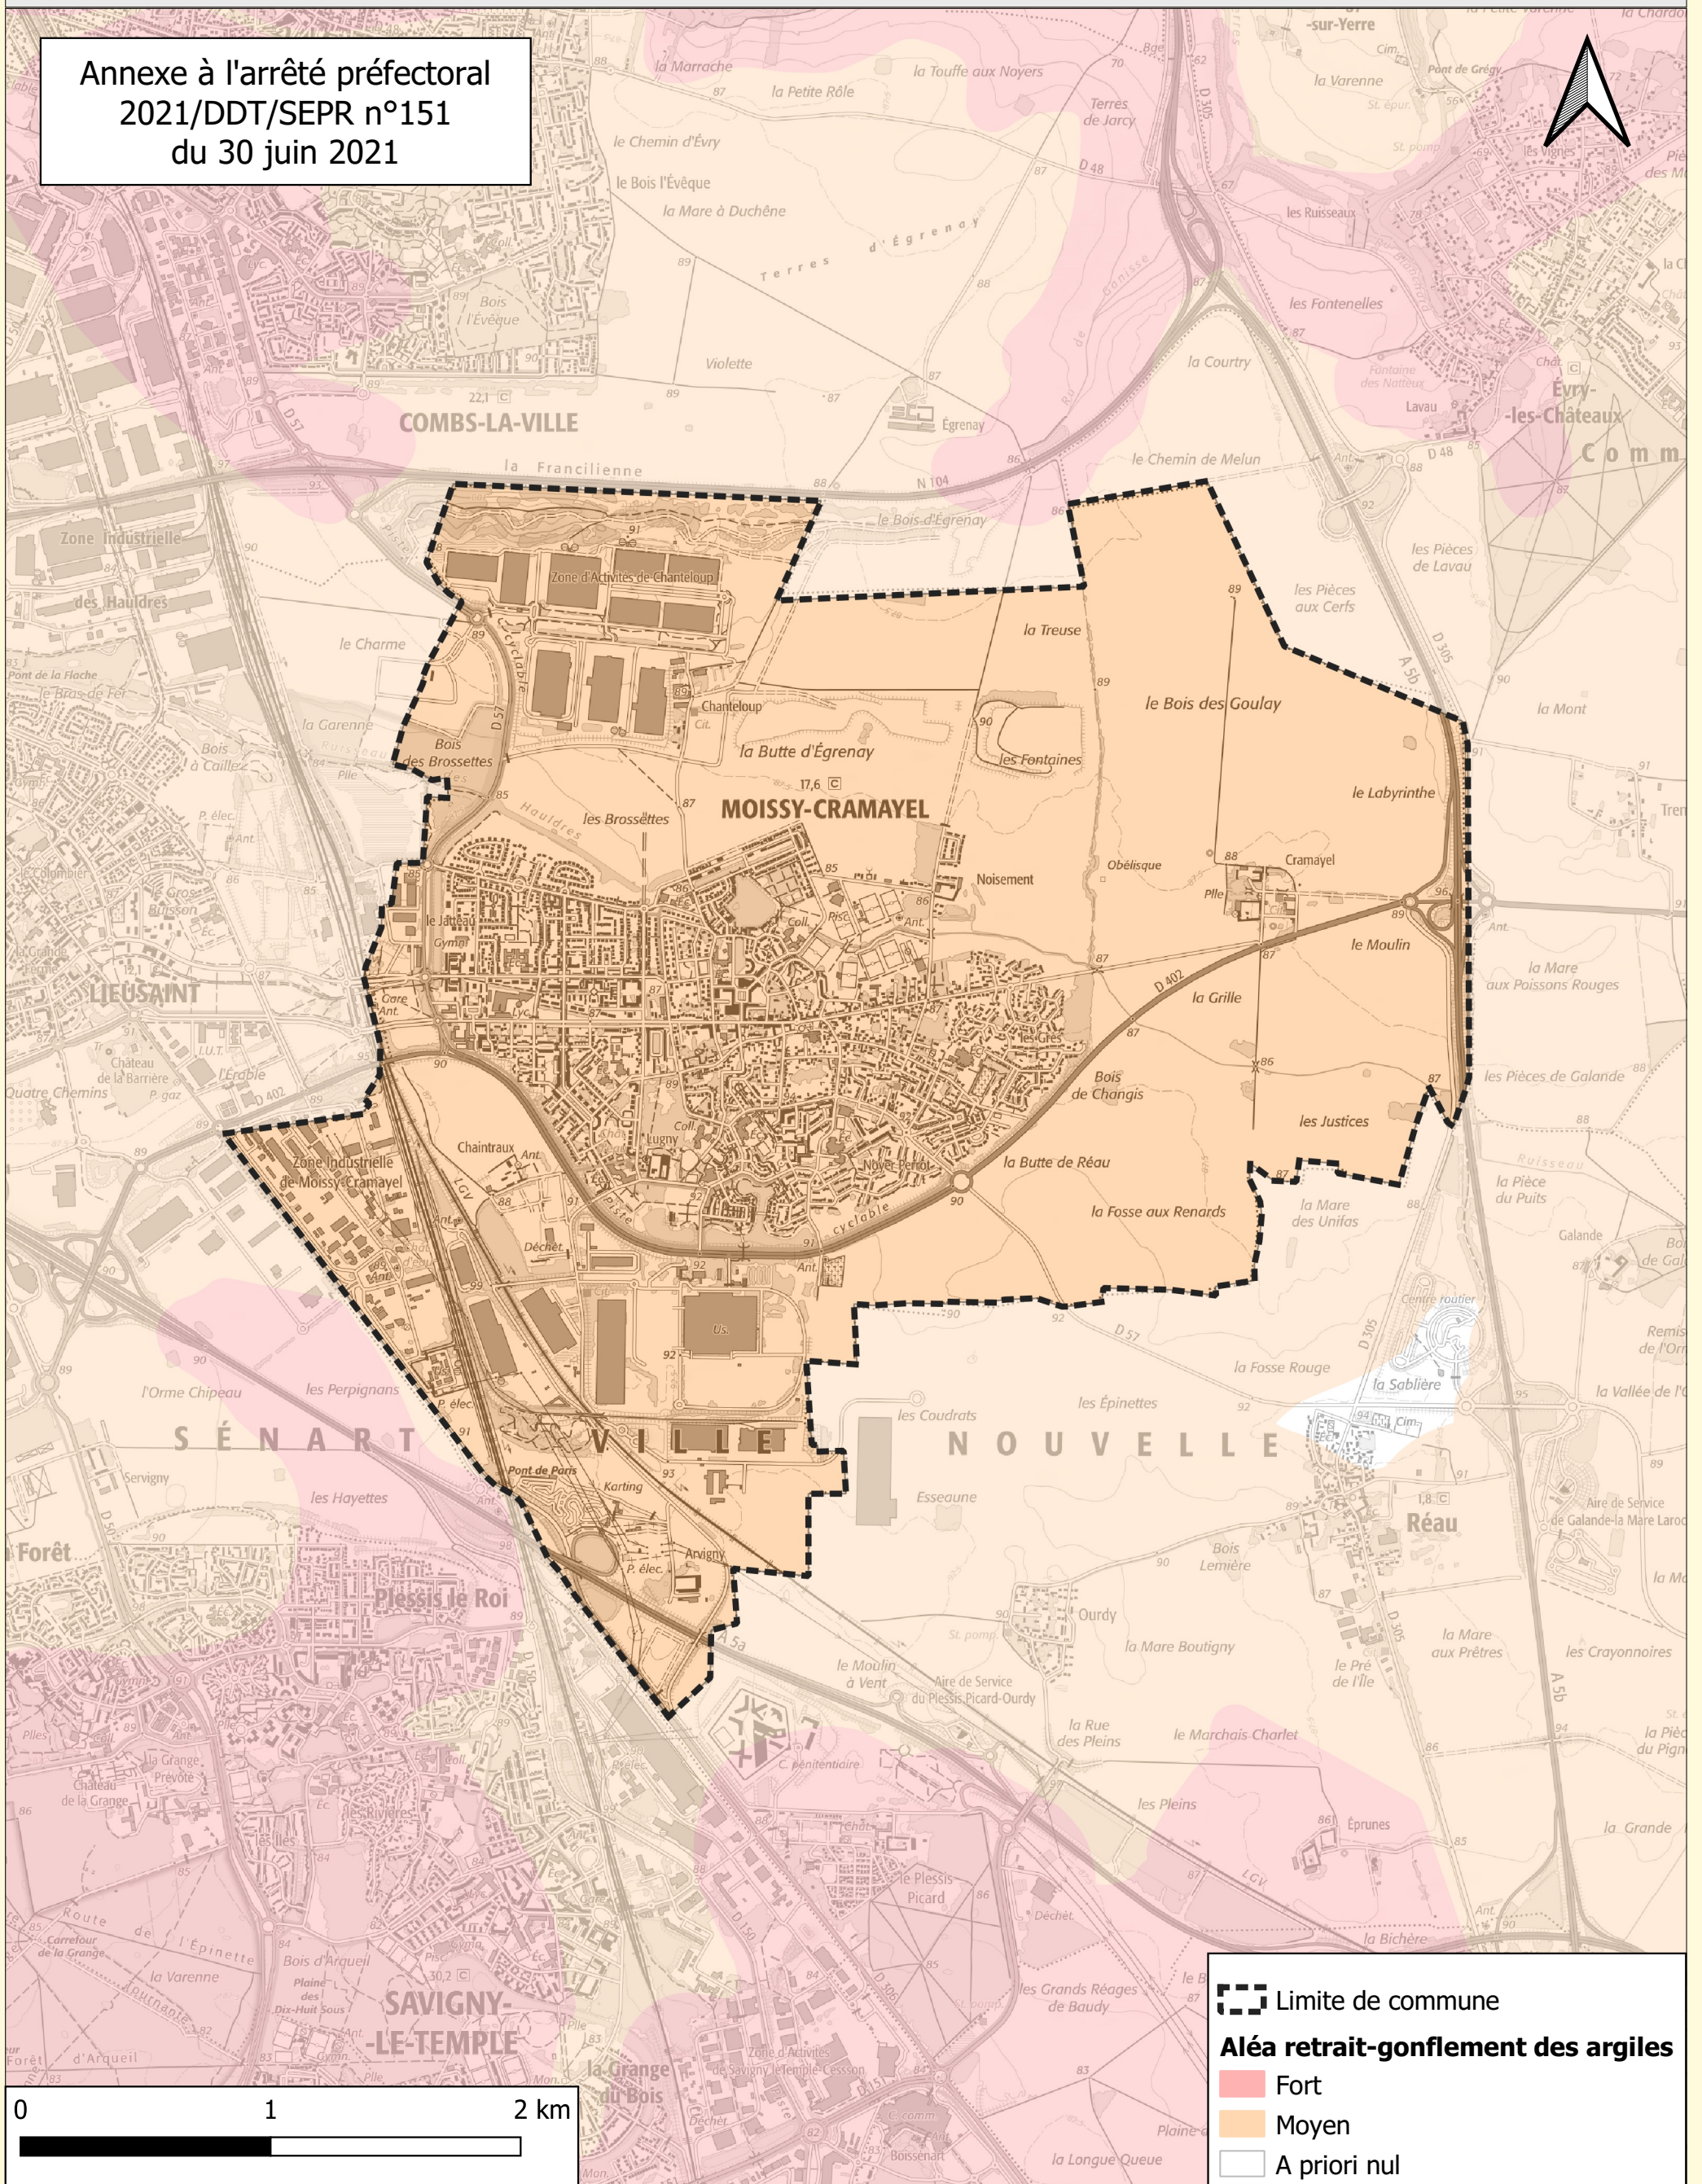

# Information des acquéreurs et locataires sur le risque sécheresse Commune de Moissy-Cramayel

Annexe à l'arrêté préfectoral  
2021/DDT/SEPR n°151  
du 30 juin 2021

Limite de commune  
**Aléa retrait-gonflement des argiles**  
 Fort  
 Moyen  
 A priori nul