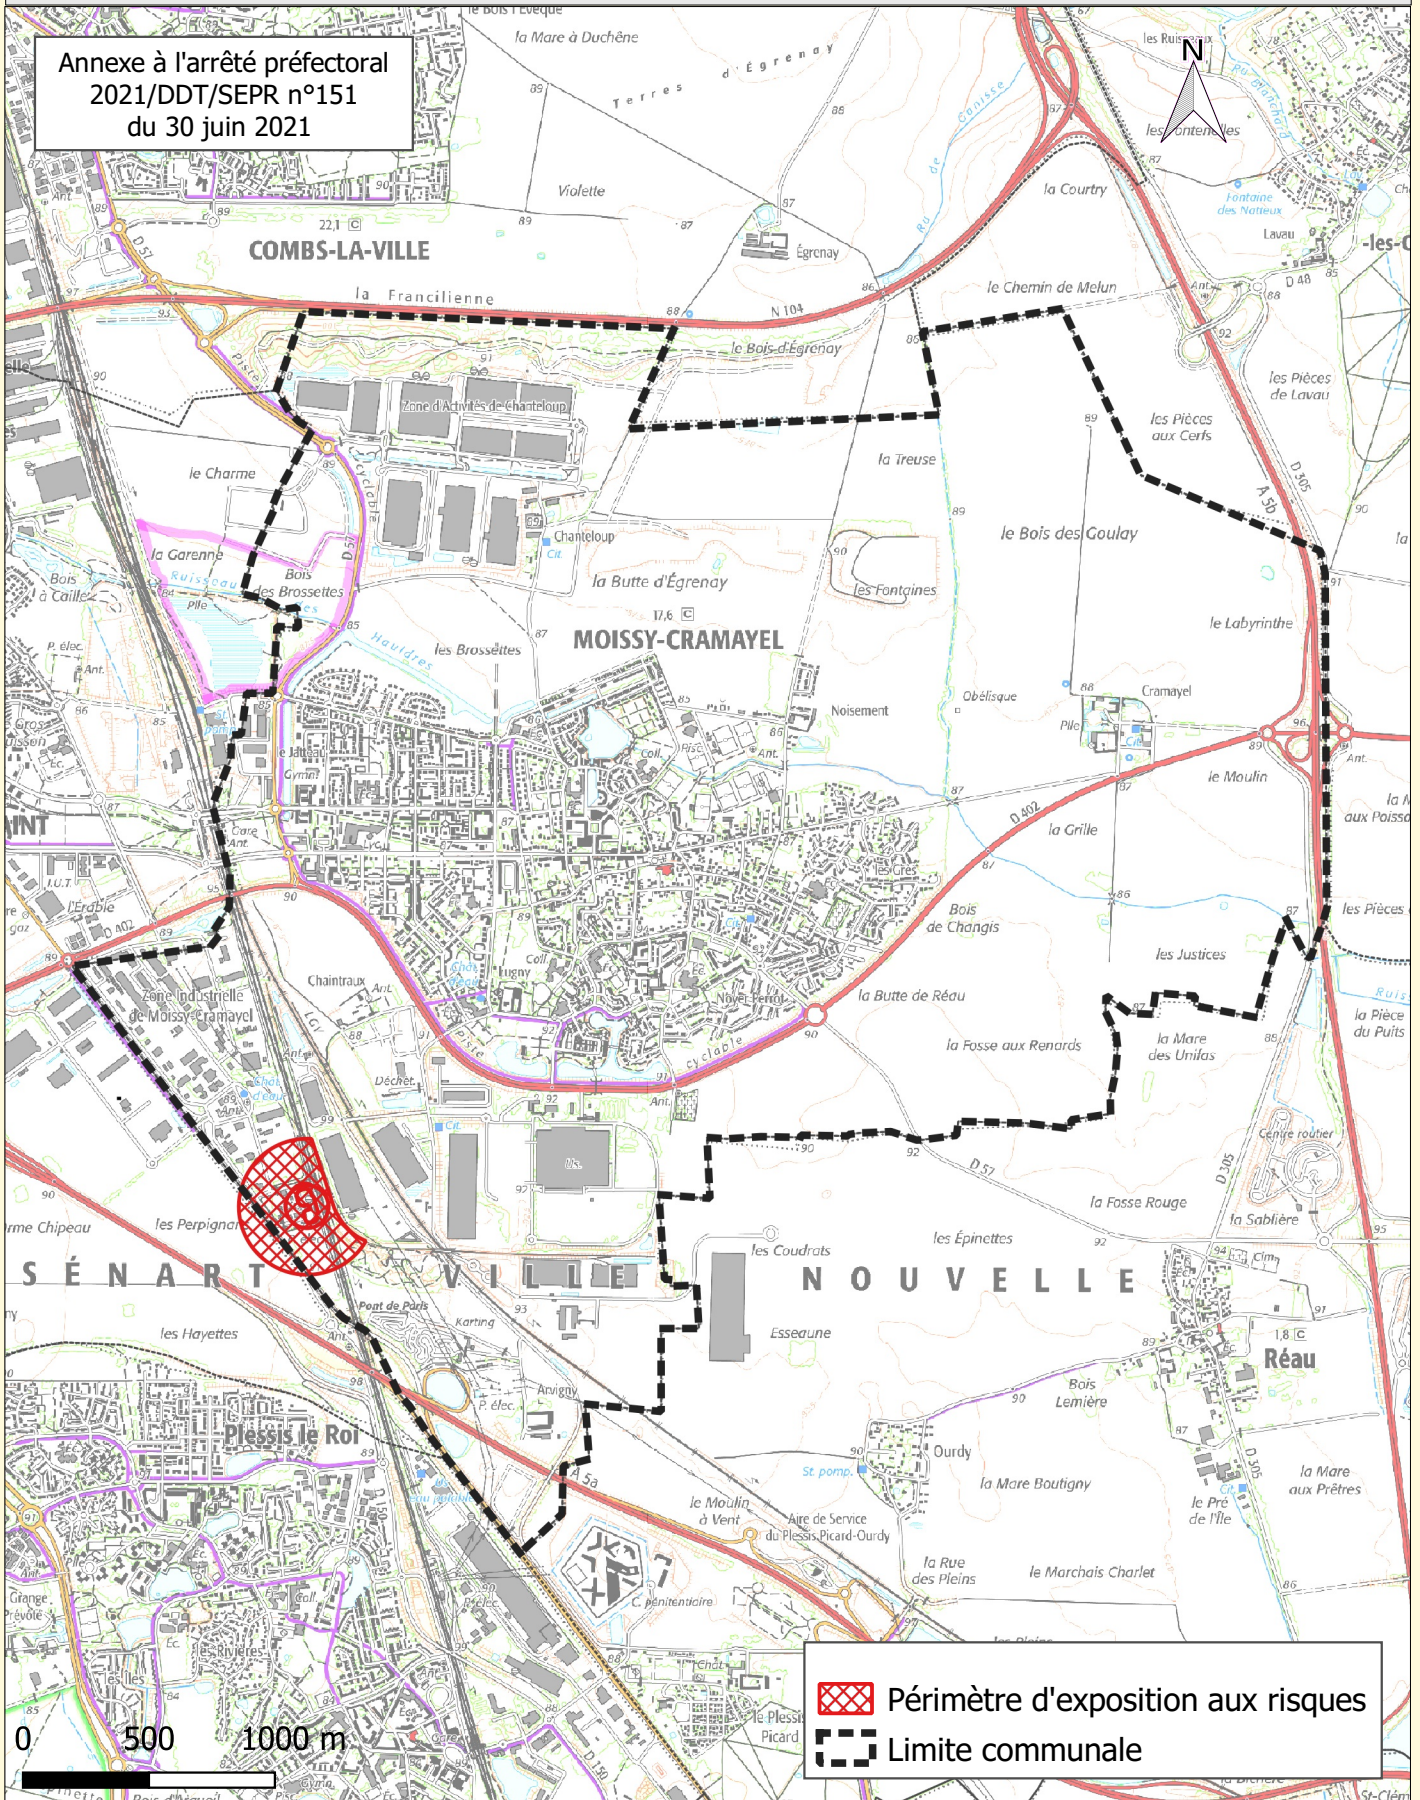

# Information des acquéreurs et des locataires sur le risque technologique - Commune de Moissy-Cramayel

Annexe à l'arrêté préfectoral  
2021/DDT/SEPR n°151  
du 30 juin 2021

 Périmètre d'exposition aux risques  
 Limite communale