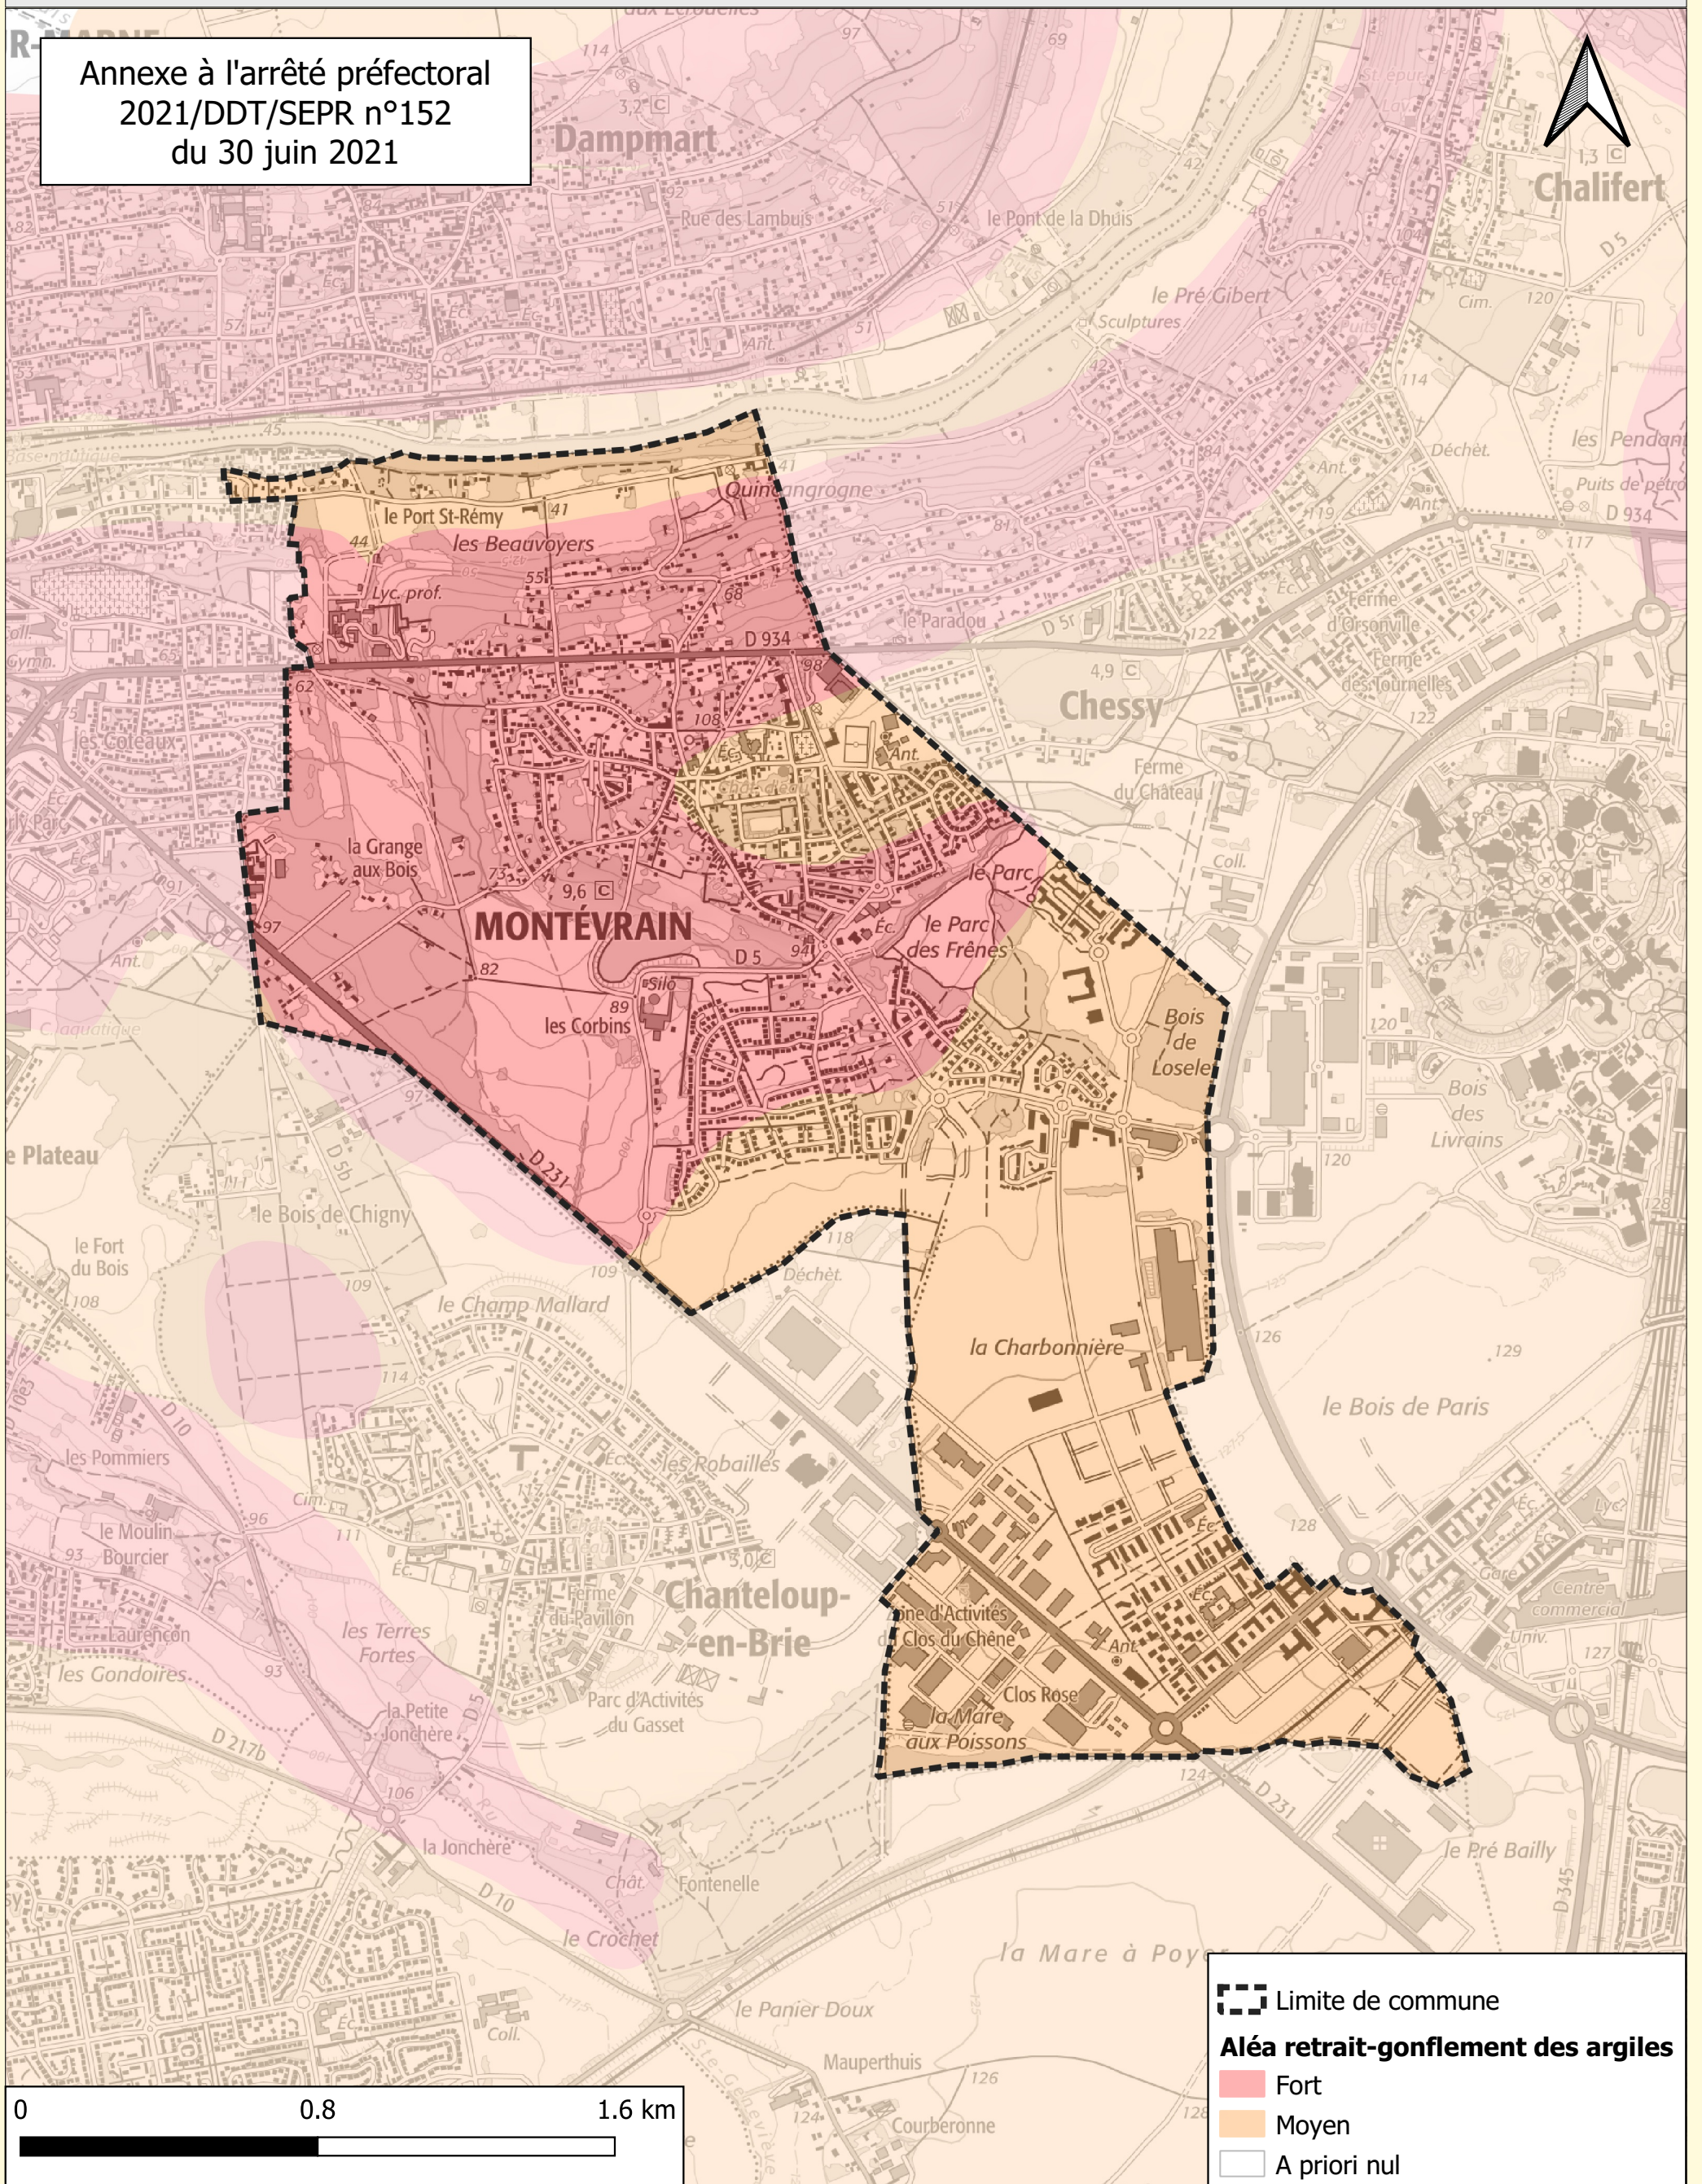

Information des acquéreurs et locataires sur le risque sécheresse Commune de Montevrain

Annexe à l'arrêté préfectoral
2021/DDT/SEPR n°152
du 30 juin 2021

Limite de commune

Aléa retrait-gonflement des argiles

- Fort
- Moyen
- A priori nul