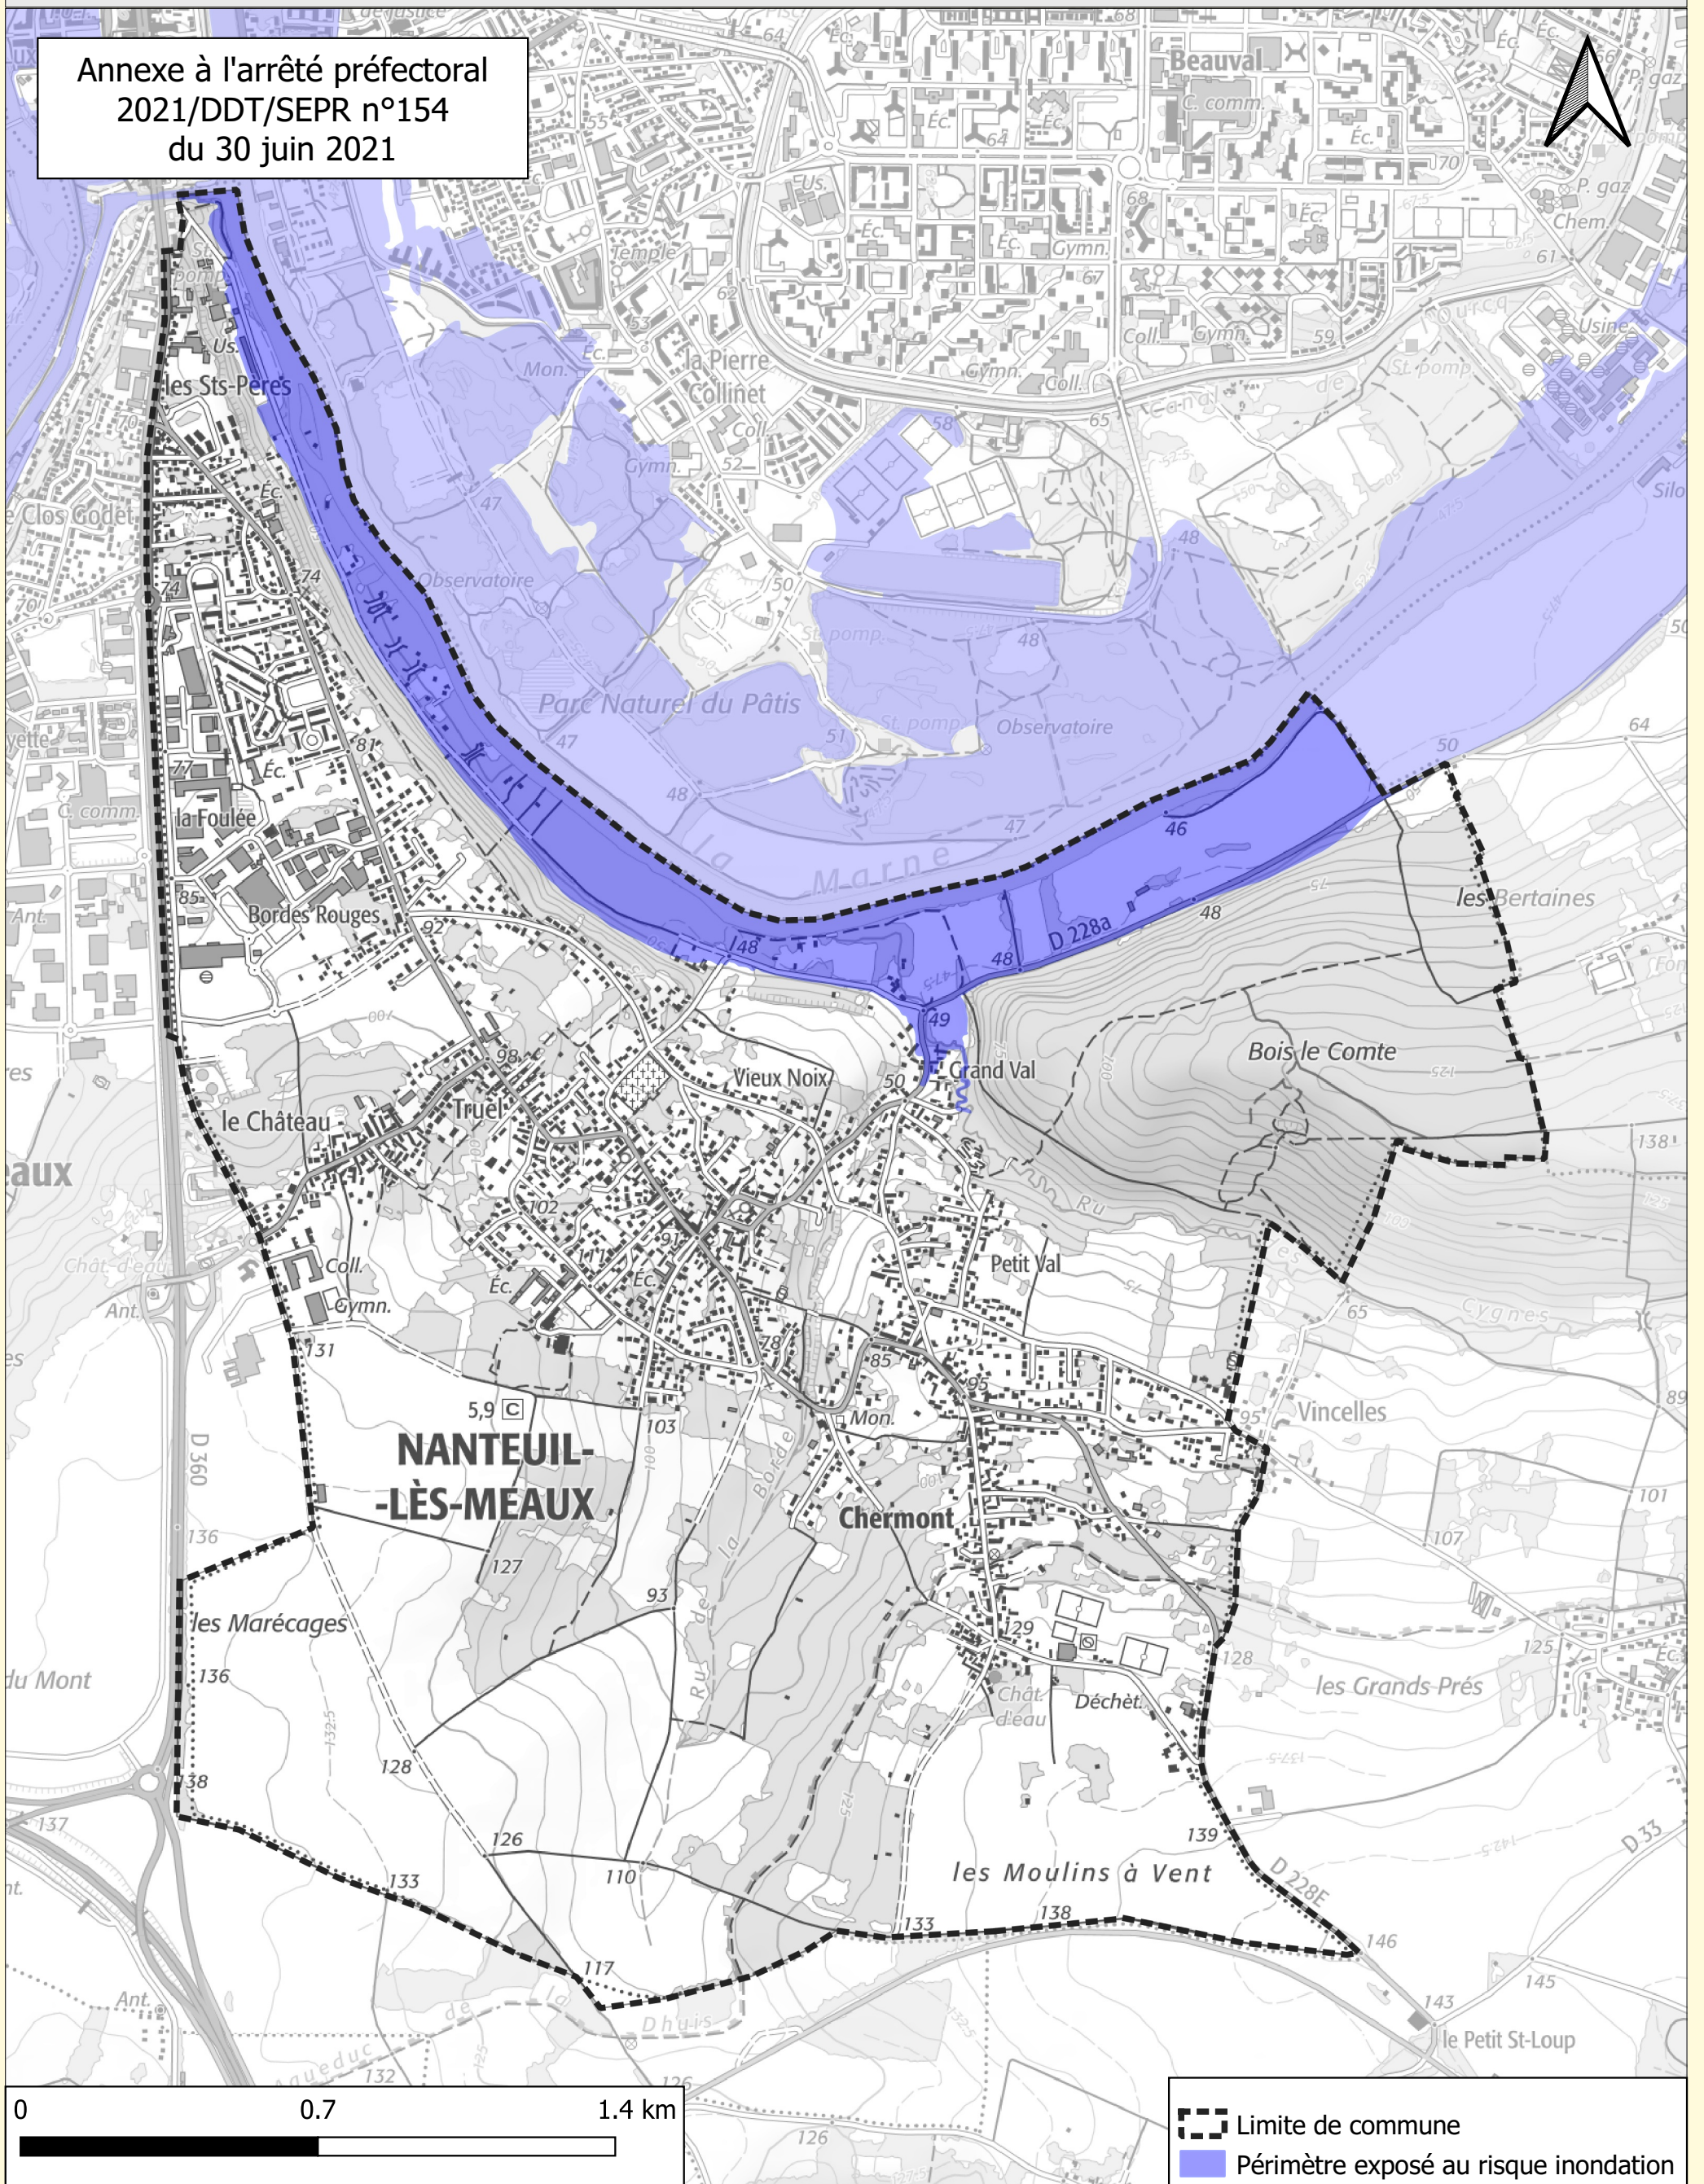

Information des acquéreurs et locataires sur le risque inondation Commune de Nanteuil-lès-Meaux

Annexe à l'arrêté préfectoral
2021/DDT/SEPR n°154
du 30 juin 2021

 Limite de commune
 Périmètre exposé au risque inondation